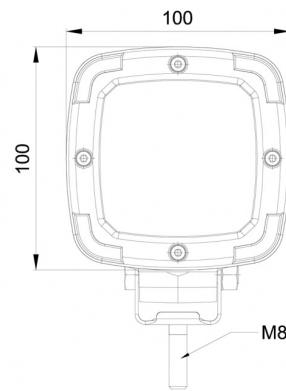

### Specifiche

Approvato ADR	Sì
Caratteristiche	Corpo in plastica, finitura nera opaca. Insensibile alla corrosione.
Colore	Bianco
Colore dei LED	Bianco
Colore della lente	Trasparente
Connessione	Connettore Deutsch integrato sul retro
Da ordinare presso	1
Dimensioni	100 x 100 x 74 mm
EMC	EMC R10
EMC R10	Sì
Fonte luminosa	LED
Fornito con	Viti di montaggio
Gamma di lumen	Medio (800 - 2000 Lumen)
Grado di protezione IP	IP68

Imballaggio	Imballaggio POS
Lumen	1600
Lunghezza del cavo (m)	N/A
Montaggio	Bullone
Numero di LED	9
Peso (kg)	0,502 Kg
Temperatura di esercizio	-30°C / +65°C
Tensione operativa	12V - 50V
Tipo	Quadrato
Valore Kelvin	6000K
Watt	13,50 Watt