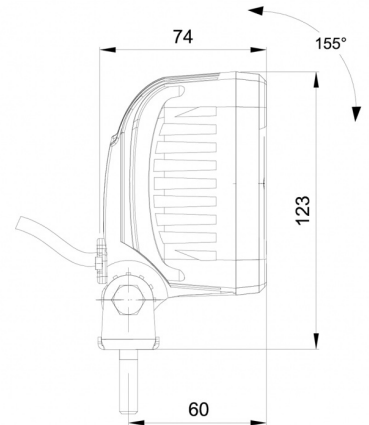

### Specifiche

Approvato ADR	Sì
Caratteristiche	Corpo in plastica, finitura nera opaca. Insensibile alla corrosione.
Colore	Bianco
Colore dei LED	Bianco
Colore della lente	Trasparente
Connessione	Connettore Deutsch integrato sul retro
Da ordinare presso	1
Dimensioni	100 x 100 x 74 mm
EMC	EMC R10
EMC R10	Sì
Fonte luminosa	LED
Fornito con	Viti di montaggio
Gamma di lumen	Medio (800 - 2000 Lumen)
Grado di protezione IP	IP68

Imballaggio	Imballaggio POS
Lumen	1600
Lunghezza del cavo (m)	N/A
Montaggio	Bullone
Numero di LED	9
Peso (kg)	0,502 Kg
Temperatura di esercizio	-30°C / +65°C
Tensione operativa	12V - 50V
Tipo	Quadrato
Valore Kelvin	6000K
Watt	13,50 Watt