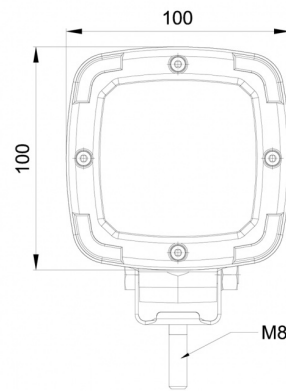

EAN: 5414184001930

Specifiche

Approvato ADR	Sì
Caratteristiche	Corpo in plastica, finitura nera opaca. Insensibile alla corrosione.
Colore	Bianco
Colore dei LED	Bianco
Colore della lente	Trasparente
Connessione	Connettore Deutsch integrato sul retro
Da ordinare presso	1
Dimensioni	100 x 100 x 74 mm
EMC	EMC R10
EMC R10	Sì
Fonte luminosa	LED
Fornito con	Viti di montaggio
Gamma di lumen	Medio (800 - 2000 Lumen)
Grado di protezione IP	IP68

Imballaggio	Imballaggio POS
Lumen	1600
Lunghezza del cavo (m)	N/A
Montaggio	Bullone
Numero di LED	9
Peso (kg)	0,502 Kg
Temperatura di esercizio	-30°C / +65°C
Tensione operativa	12V - 50V
Tipo	Quadrato
Valore Kelvin	6000K
Watt	13,50 Watt