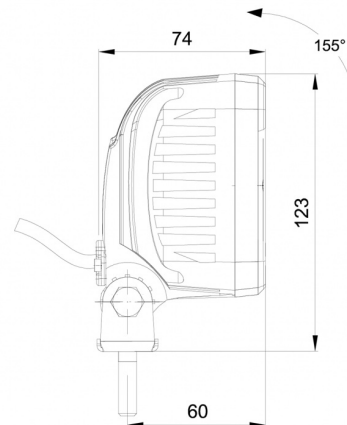

EAN: 5414184001930

Specifiche

Approvato ADR	Sì
Caratteristiche	Corpo in plastica, finitura nera opaca. Insensibile alla corrosione.
Colore	Bianco
Colore dei LED	Bianco
Colore della lente	Trasparente
Connessione	Connettore Deutsch integrato sul retro
Da ordinare presso	1
Dimensioni	100 x 100 x 74 mm
EMC	EMC R10
EMC R10	Sì
Fonte luminosa	LED
Fornito con	Viti di montaggio
Gamma di lumen	Medio (800 - 2000 Lumen)
Grado di protezione IP	IP68

Imballaggio	Imballaggio POS
Lumen	1600
Lunghezza del cavo (m)	N/A
Montaggio	Bullone
Numero di LED	9
Peso (kg)	0,502 Kg
Temperatura di esercizio	-30°C / +65°C
Tensione operativa	12V - 50V
Tipo	Quadrato
Valore Kelvin	6000K
Watt	13,50 Watt