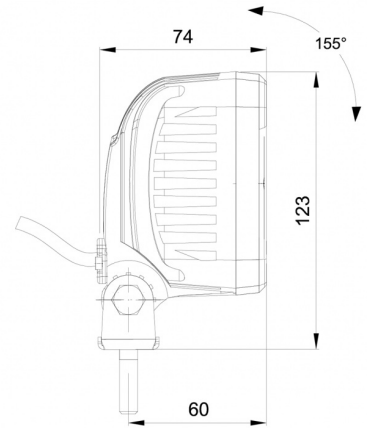

EAN: 5414184001930

Specifiche

Approvato ADR	Sì
Caratteristiche	Corpo in plastica, finitura nera opaca. Insensibile alla corrosione.
Colore	Bianco
Colore dei LED	Bianco
Colore della lente	Trasparente
Connessione	Connettore Deutsch integrato sul retro
Da ordinare presso	1
Dimensioni	100 x 100 x 74 mm
EMC	EMC R10
EMC R10	Sì
Fonte luminosa	LED
Fornito con	Viti di montaggio
Gamma di lumen	Medio (800 - 2000 Lumen)
Grado di protezione IP	IP68

Imballaggio	Imballaggio POS
Lumen	1600
Lunghezza del cavo (m)	N/A
Montaggio	Bullone
Numero di LED	9
Peso (kg)	0,502 Kg
Temperatura di esercizio	-30°C / +65°C
Tensione operativa	12V - 50V
Tipo	Quadrato
Valore Kelvin	6000K
Watt	13,50 Watt