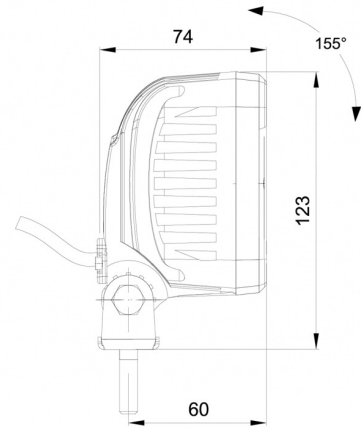

EAN: 5414184001930

Specifiche

Approvato ADR	Sì
Caratteristiche	Corpo in plastica, finitura nera opaca. Insensibile alla corrosione.
Colore	Bianco
Colore dei LED	Bianco
Colore della lente	Trasparente
Connessione	Connettore Deutsch integrato sul retro
Da ordinare presso	1
Dimensioni	100 x 100 x 74 mm
EMC	EMC R10
EMC R10	Sì
Fonte luminosa	LED
Fornito con	Viti di montaggio
Gamma di lumen	Medio (800 - 2000 Lumen)
Grado di protezione IP	IP68

Imballaggio	Imballaggio POS
Lumen	1600
Lunghezza del cavo (m)	N/A
Montaggio	Bullone
Numero di LED	9
Peso (kg)	0,502 Kg
Temperatura di esercizio	-30°C / +65°C
Tensione operativa	12V - 50V
Tipo	Quadrato
Valore Kelvin	6000K
Watt	13,50 Watt