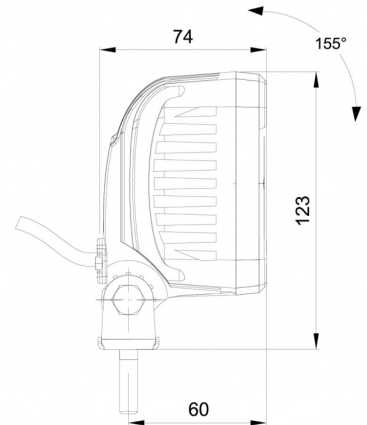

EAN: 5414184001930

Specifiche

Approvato ADR	Sì
Caratteristiche	Corpo in plastica, finitura nera opaca. Insensibile alla corrosione.
Colore	Bianco
Colore dei LED	Bianco
Colore della lente	Trasparente
Connessione	Connettore Deutsch integrato sul retro
Da ordinare presso	1
Dimensioni	100 x 100 x 74 mm
EMC	EMC R10
EMC R10	Sì
Fonte luminosa	LED
Fornito con	Viti di montaggio
Gamma di lumen	Medio (800 - 2000 Lumen)
Grado di protezione IP	IP68

Imballaggio	Imballaggio POS
Lumen	1600
Lunghezza del cavo (m)	N/A
Montaggio	Bullone
Numero di LED	9
Peso (kg)	0,502 Kg
Temperatura di esercizio	-30°C / +65°C
Tensione operativa	12V - 50V
Tipo	Quadrato
Valore Kelvin	6000K
Watt	13,50 Watt