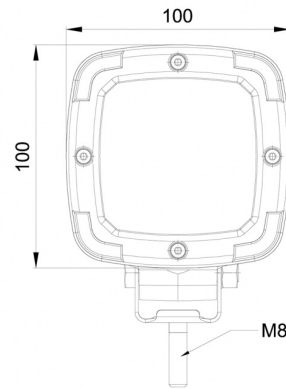

EAN: 5414184001930

Specifiche

Approvato ADR	Sì
Caratteristiche	Corpo in plastica, finitura nera opaca. Insensibile alla corrosione.
Colore	Bianco
Colore dei LED	Bianco
Colore della lente	Trasparente
Connessione	Connettore Deutsch integrato sul retro
Da ordinare presso	1
Dimensioni	100 x 100 x 74 mm
EMC	EMC R10
EMC R10	Sì
Fonte luminosa	LED
Fornito con	Viti di montaggio
Gamma di lumen	Medio (800 - 2000 Lumen)
Grado di protezione IP	IP68

Imballaggio	Imballaggio POS
Lumen	1600
Lunghezza del cavo (m)	N/A
Montaggio	Bullone
Numero di LED	9
Peso (kg)	0,502 Kg
Temperatura di esercizio	-30°C / +65°C
Tensione operativa	12V - 50V
Tipo	Quadrato
Valore Kelvin	6000K
Watt	13,50 Watt