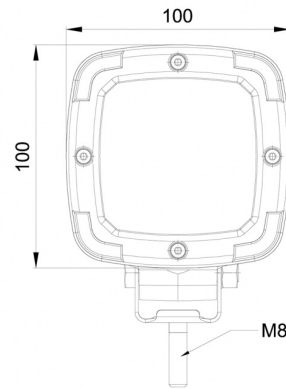

EAN: 5414184001930

Specifications

Approvato ADR	Sì
Caratteristiche	Corpo in plastica, finitura nera opaca. Insensibile alla corrosione.
Colore	Bianco
Colore dei LED	Bianco
Colore della lente	Trasparente
Connessione	Connettore Deutsch integrato sul retro
Da ordinare presso	1
Dimensioni	100 x 100 x 74 mm
EMC	EMC R10
EMC R10	Sì
Fonte luminosa	LED
Fornito con	Viti di montaggio
Gamma di lumen	Medio (800 - 2000 Lumen)
Grado di protezione IP	IP68

Imballaggio	Imballaggio POS
Lumen	1600
Lunghezza del cavo (m)	N/A
Montaggio	Bullone
Numero di LED	9
Peso (kg)	0,502 Kg
Temperatura di esercizio	-30°C / +65°C
Tensione operativa	12V - 50V
Tipo	Quadrato
Valore Kelvin	6000K
Watt	13,50 Watt