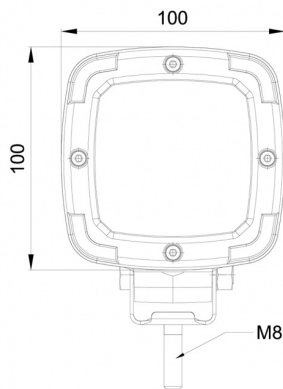

EAN: 5414184001930

Specifiche

Approvato ADR	Sì
Caratteristiche	Corpo in plastica, finitura nera opaca. Insensibile alla corrosione.
Colore	Bianco
Colore dei LED	Bianco
Colore della lente	Trasparente
Connessione	Connettore Deutsch integrato sul retro
Da ordinare presso	1
Dimensioni	100 x 100 x 74 mm
EMC	EMC R10
EMC R10	Sì
Fonte luminosa	LED
Fornito con	Viti di montaggio
Gamma di lumen	Medio (800 - 2000 Lumen)
Grado di protezione IP	IP68

Imballaggio	Imballaggio POS
Lumen	1600
Lunghezza del cavo (m)	N/A
Montaggio	Bullone
Numero di LED	9
Peso (kg)	0,502 Kg
Temperatura di esercizio	-30°C / +65°C
Tensione operativa	12V - 50V
Tipo	Quadrato
Valore Kelvin	6000K
Watt	13,50 Watt