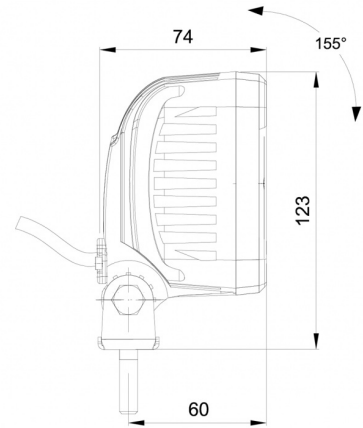

EAN: 5414184001930

Specifications

Approvato ADR	Sì
Caratteristiche	Corpo in plastica, finitura nera opaca. Insensibile alla corrosione.
Colore	Bianco
Colore dei LED	Bianco
Colore della lente	Trasparente
Connessione	Connettore Deutsch integrato sul retro
Da ordinare presso	1
Dimensioni	100 x 100 x 74 mm
EMC	EMC R10
EMC R10	Sì
Fonte luminosa	LED
Fornito con	Viti di montaggio
Gamma di lumen	Medio (800 - 2000 Lumen)
Grado di protezione IP	IP68

Imballaggio	Imballaggio POS
Lumen	1600
Lunghezza del cavo (m)	N/A
Montaggio	Bullone
Numero di LED	9
Peso (kg)	0,502 Kg
Temperatura di esercizio	-30°C / +65°C
Tensione operativa	12V - 50V
Tipo	Quadrato
Valore Kelvin	6000K
Watt	13,50 Watt