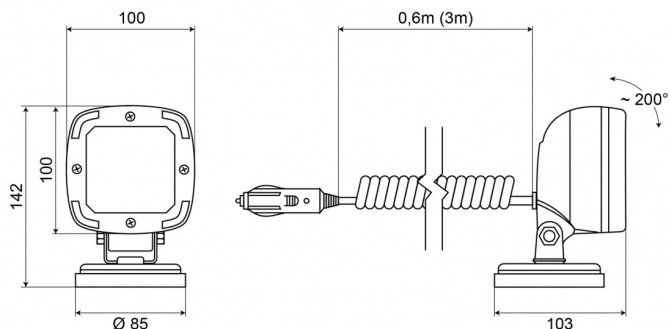

EAN: 5414184017733

Specifiche

Approvato ADR	Sì
Caratteristiche	Corpo in plastica, finitura nera opaca. Insensibile alla corrosione.
Colore	Bianco
Colore dei LED	Bianco
Colore della lente	Trasparente
Connessione	Spina per accendisigari
Da ordinare presso	1
Dimensioni	100 x 100 x 74 mm
EMC	EMC R10
EMC R10	Sì
Fonte luminosa	LED
Fornito con	Viti di montaggio
Gamma di lumen	Medio (800 - 2000 Lumen)

Grado di protezione IP	IP68
Imballaggio	Imballaggio POS
Interruttore	No
Lumen	1600
Lunghezza del cavo (m)	1,50 m
Montaggio	Magnetico
Numero di LED	9
Peso (kg)	1,108 Kg
Temperatura di esercizio	-30°C / +65°C
Tensione operativa	12V - 50V
Tipo	Quadrato
Valore Kelvin	6000K
Watt	13,50 Watt