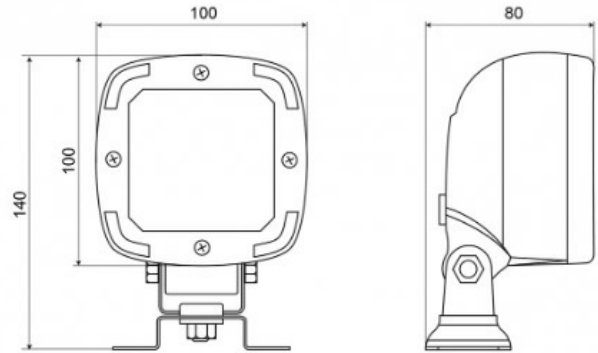

### Specifiche

Approvato ADR	Si	Grado di protezione IP	IP68
Caratteristiche	Corpo in plastica, finitura nera opaca. Insensibile alla corrosione.	Imballaggio	Imballaggio POS
Colore	Bianco	Lumen	1600
Colore dei LED	Bianco	Lunghezza del cavo (m)	1,50 m
Colore della lente	Trasparente	Montaggio	Supporto tipo omega
Connessione	Estremità dei cavi aperte	Numero di LED	9
Da ordinare presso	1	Peso (kg)	1,108 Kg
Dimensioni	100 x 100 x 74 mm	Temperatura di esercizio	-30°C / +65°C
EMC	EMC R10	Tensione operativa	12V - 50V
EMC R10	Si	Tipo	Quadrato
Fonte luminosa	LED	Valore Kelvin	6000K
Gamma di lumen	Medio (800 - 2000 Lumen)	Watt	13,50 Watt