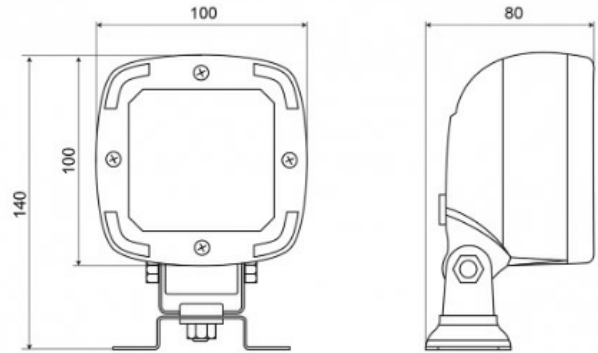

EAN: 5414184530362

Specifiche

Approvato ADR	Si	Grado di protezione IP	IP68
Caratteristiche	Corpo in plastica, finitura nera opaca. Insensibile alla corrosione.	Imballaggio	Imballaggio POS
Colore	Bianco	Lumen	1600
Colore dei LED	Bianco	Lunghezza del cavo (m)	1,50 m
Colore della lente	Trasparente	Montaggio	Supporto tipo omega
Connessione	Estremità dei cavi aperte	Numero di LED	9
Da ordinare presso	1	Peso (kg)	1,108 Kg
Dimensioni	100 x 100 x 74 mm	Temperatura di esercizio	-30°C / +65°C
EMC	EMC R10	Tensione operativa	12V - 50V
EMC R10	Si	Tipo	Quadrato
Fonte luminosa	LED	Valore Kelvin	6000K
Gamma di lumen	Medio (800 - 2000 Lumen)	Watt	13,50 Watt