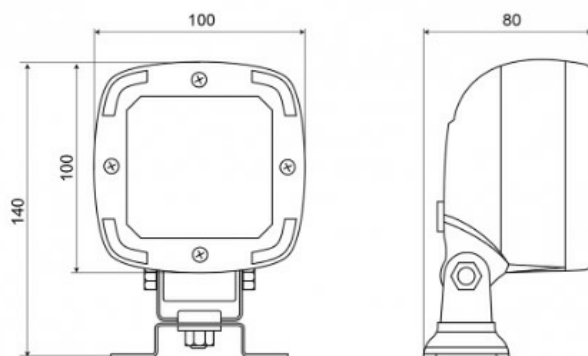

EAN: 5414184530362

Specifications

Approvato ADR	Si	Grado di protezione IP	IP68
Caratteristiche	Corpo in plastica, finitura nera opaca. Insensibile alla corrosione.	Imballaggio	Imballaggio POS
Colore	Bianco	Lumen	1600
Colore dei LED	Bianco	Lunghezza del cavo (m)	1,50 m
Colore della lente	Trasparente	Montaggio	Supporto tipo omega
Connessione	Estremità dei cavi aperte	Numero di LED	9
Da ordinare presso	1	Peso (kg)	1,108 Kg
Dimensioni	100 x 100 x 74 mm	Temperatura di esercizio	-30°C / +65°C
EMC	EMC R10	Tensione operativa	12V - 50V
EMC R10	Si	Tipo	Quadrato
Fonte luminosa	LED	Valore Kelvin	6000K
Gamma di lumen	Medio (800 - 2000 Lumen)	Watt	13,50 Watt