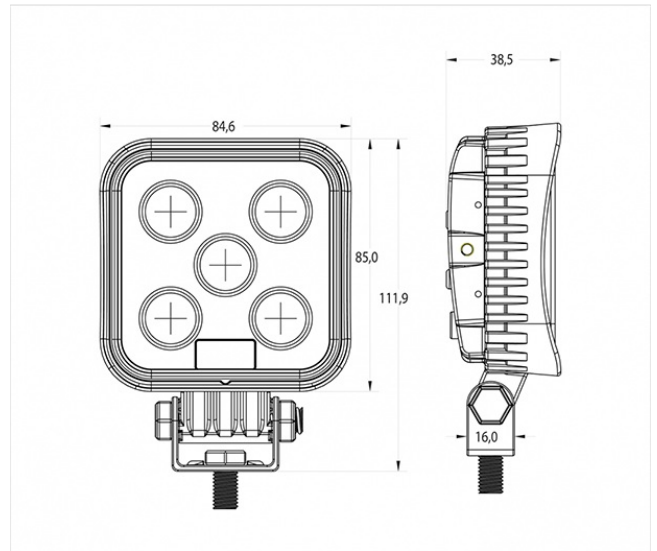

475 LED

Faro da lavoro LED | 12-36V | quadrato | 1600 lumen

EAN: 5414184550544

## Specifications

Caratteristiche	Alloggiamento in lega leggera, finitura nera opaca	Lumen	1600
Colore	Bianco	Lunghezza del cavo (m)	2 m
Colore dei LED	Bianco	Montaggio	Bullone
Colore della lente	Trasparente	Numero di LED	5
Connessione	Estremità dei cavi aperte	Peso (kg)	0,525 Kg
Da ordinare presso	1	Tensione operativa	12V - 24V
Dimensioni	85 x 112 x 38,5 mm	Tipo	Quadrato
Fonte luminosa	LED	Valore Kelvin	6500K
Fornito con	Viti di montaggio	Watt	15 Watt
Gamma di lumen	Medio (800 - 2000 Lumen)		
Grado di protezione IP	IP67		
Imballaggio	Imballaggio POS		