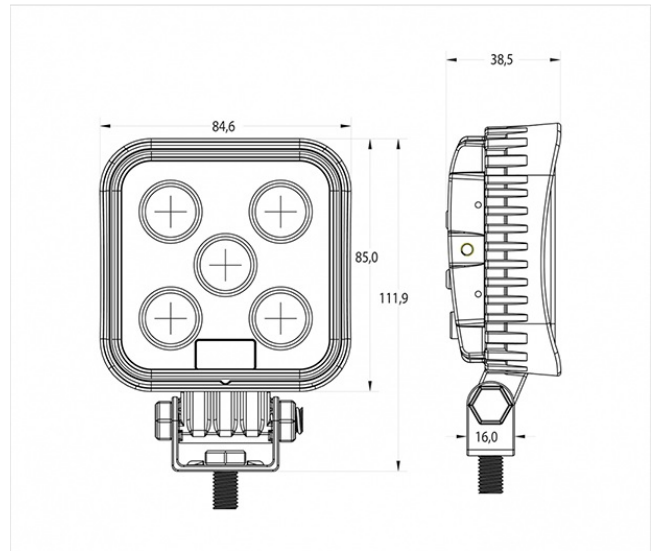

475 LED

Faro da lavoro LED | 12-36V | quadrato | 1600 lumen

EAN: 5414184550544

## Specifiche

Caratteristiche	Alloggiamento in lega leggera, finitura nera opaca
Colore	Bianco
Colore dei LED	Bianco
Colore della lente	Trasparente
Connessione	Estremità dei cavi aperte
Da ordinare presso	1
Dimensioni	85 x 112 x 38,5 mm
Fonte luminosa	LED
Fornito con	Viti di montaggio
Gamma di lumen	Medio (800 - 2000 Lumen)
Grado di protezione IP	IP67
Imballaggio	Imballaggio POS

Lumen	1600
Lunghezza del cavo (m)	2 m
Montaggio	Bullone
Numero di LED	5
Peso (kg)	0,525 Kg
Tensione operativa	12V - 24V
Tipo	Quadrato
Valore Kelvin	6500K
Watt	15 Watt