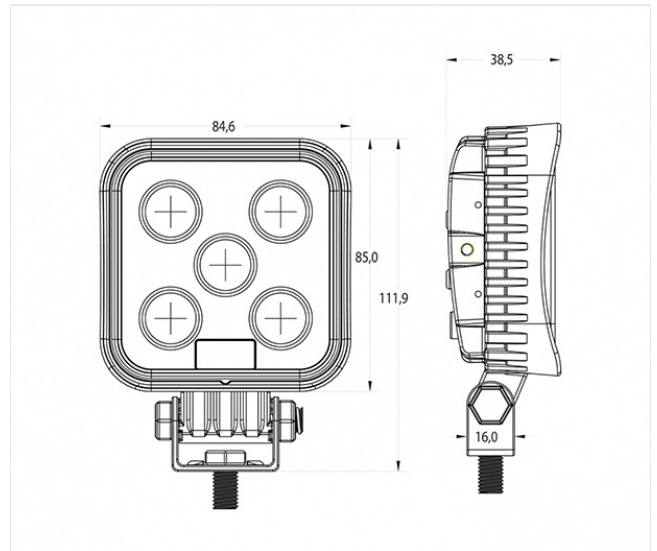

475 LED

Faro da lavoro LED | 12-36V | quadrato | 1600 lumen

EAN: 5414184550544

Specifiche

Caratteristiche	Alloggiamento in lega leggera, finitura nera opaca	Lumen	1600
Colore	Bianco	Lunghezza del cavo (m)	2 m
Colore dei LED	Bianco	Montaggio	Bullone
Colore della lente	Trasparente	Numero di LED	5
Connessione	Estremità dei cavi aperte	Peso (kg)	0,525 Kg
Da ordinare presso	1	Tensione operativa	12V - 24V
Dimensioni	85 x 112 x 38,5 mm	Tipo	Quadrato
Fonte luminosa	LED	Valore Kelvin	6500K
Fornito con	Viti di montaggio	Watt	15 Watt
Gamma di lumen	Medio (800 - 2000 Lumen)		
Grado di protezione IP	IP67		
Imballaggio	Imballaggio POS		