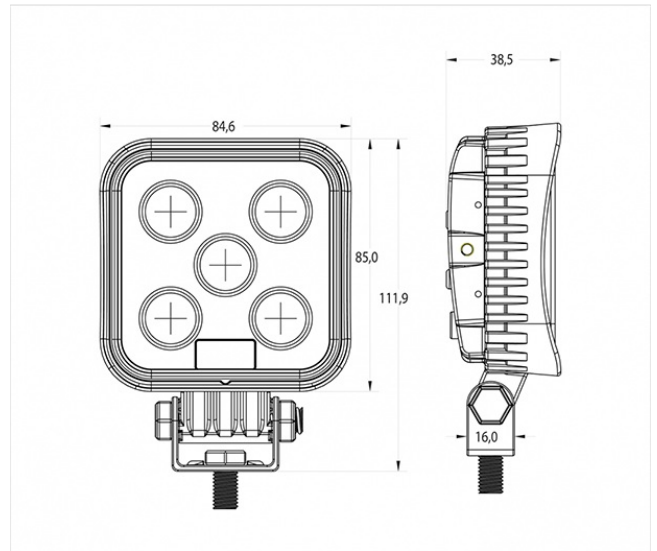

475 LED

Faro da lavoro LED | 12-36V | quadrato | 1600 lumen

EAN: 5414184550544

Specifiche

Caratteristiche	Alloggiamento in lega leggera, finitura nera opaca
Colore	Bianco
Colore dei LED	Bianco
Colore della lente	Trasparente
Connessione	Estremità dei cavi aperte
Da ordinare presso	1
Dimensioni	85 x 112 x 38,5 mm
Fonte luminosa	LED
Fornito con	Viti di montaggio
Gamma di lumen	Medio (800 - 2000 Lumen)
Grado di protezione IP	IP67
Imballaggio	Imballaggio POS

Lumen	1600
Lunghezza del cavo (m)	2 m
Montaggio	Bullone
Numero di LED	5
Peso (kg)	0,525 Kg
Tensione operativa	12V - 24V
Tipo	Quadrato
Valore Kelvin	6500K
Watt	15 Watt