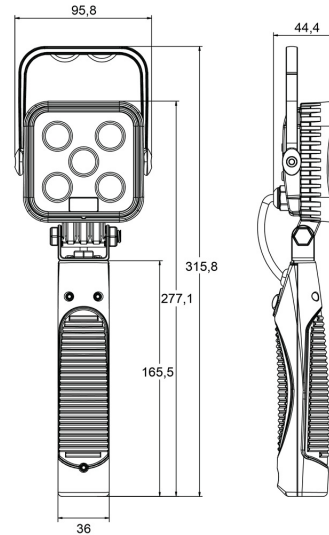

# FARI DA LAVARO

475 LED-HA

Faro da lavoro LED | a batteria | quadrato | 900 lumen

EAN: 5414184280014

## Specifiche

Altezza mm	315,8 mm	Imballaggio	Scatola bianca con etichetta
Batteria	Sì	Lumen	900
Colore	Bianco	Lunghezza del cavo (m)	N/A
Colore dei LED	Bianco	Montaggio	Portatile
Colore della lente	Trasparente	Numero di LED	5
Connessione	N/D	Peso (kg)	0,770 Kg
Da ordinare presso	1	Sequenze di lampeggio	100% uscita - 30% uscita & SOS
Dimensioni	316 mm x 96 mm x 94 mm	Tempo di autonomia	> 3 ore
EMC	EMC R10	Tensione operativa	Batteria
EMC R10	Sì	Tipo	Quadrato
Fonte luminosa	LED	Tipo di batteria	Litio
Fornito con	Cavo di ricarica per presa accendisigari 12/24V e 230 VAC	Valore Kelvin	6000K
Gamma di lumen	Medio (800 - 2000 Lumen)	Watt	15 Watt
Grado di protezione IP	IP65		