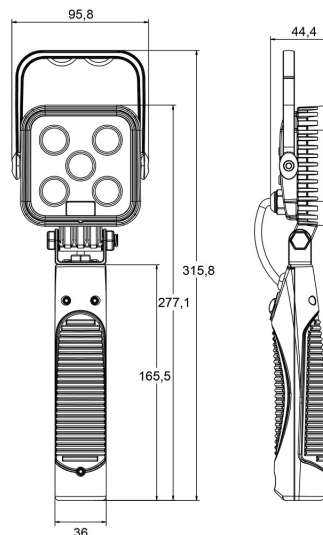

EAN: 5414184280014

Specifiche

Altezza mm	315,8 mm	Imballaggio	Scatola bianca con etichetta
Batteria	Sì	Lumen	900
Colore	Bianco	Lunghezza del cavo (m)	N/A
Colore dei LED	Bianco	Montaggio	Portatile
Colore della lente	Trasparente	Numero di LED	5
Connessione	N/D	Peso (kg)	0,770 Kg
Da ordinare presso	1	Sequenze di lampeggio	100% uscita - 30% uscita & SOS
Dimensioni	316 mm x 96 mm x 94 mm	Tempo di autonomia	> 3 ore
EMC	EMC R10	Tensione operativa	Batteria
EMC R10	Sì	Tipo	Quadrato
Fonte luminosa	LED	Tipo di batteria	Litio
Fornito con	Cavo di ricarica per presa accendisigari 12/24V e 230 VAC	Valore Kelvin	6000K
Gamma di lumen	Medio (800 - 2000 Lumen)	Watt	15 Watt
Grado di protezione IP	IP65		