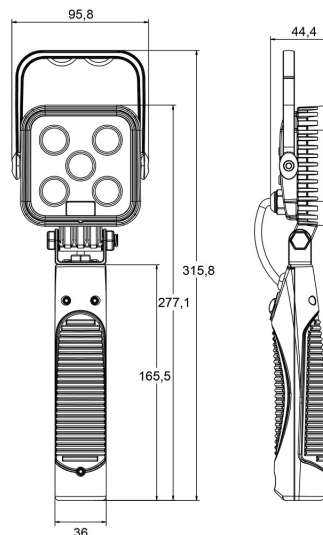

EAN: 5414184280014

Specifiche

Altezza mm	315,8 mm	Imballaggio	Scatola bianca con etichetta
Batteria	Si	Lumen	900
Colore	Bianco	Lunghezza del cavo (m)	N/A
Colore dei LED	Bianco	Montaggio	Portatile
Colore della lente	Trasparente	Numero di LED	5
Connessione	N/D	Peso (kg)	0,770 Kg
Da ordinare presso	1	Sequenze di lampeggio	100% uscita - 30% uscita & SOS
Dimensioni	316 mm x 96 mm x 94 mm	Tempo di autonomia	> 3 ore
EMC	EMC R10	Tensione operativa	Batteria
EMC R10	Si	Tipo	Quadrato
Fonte luminosa	LED	Tipo di batteria	Litio
Fornito con	Cavo di ricarica per presa accendisigari 12/24V e 230 VAC	Valore Kelvin	6000K
Gamma di lumen	Medio (800 - 2000 Lumen)	Watt	15 Watt
Grado di protezione IP	IP65		