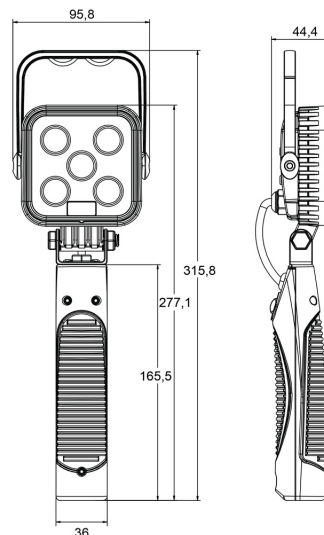

EAN: 5414184280014

Specifiche

Altezza mm	315,8 mm	Imballaggio	Scatola bianca con etichetta
Batteria	Si	Lumen	900
Colore	Bianco	Lunghezza del cavo (m)	N/A
Colore dei LED	Bianco	Montaggio	Portatile
Colore della lente	Trasparente	Numero di LED	5
Connessione	N/D	Peso (kg)	0,770 Kg
Da ordinare presso	1	Sequenze di lampeggio	100% uscita - 30% uscita & SOS
Dimensioni	316 mm x 96 mm x 94 mm	Tempo di autonomia	> 3 ore
EMC	EMC R10	Tensione operativa	Batteria
EMC R10	Si	Tipo	Quadrato
Fonte luminosa	LED	Tipo di batteria	Litio
Fornito con	Cavo di ricarica per presa accendisigari 12/24V e 230 VAC	Valore Kelvin	6000K
Gamma di lumen	Medio (800 - 2000 Lumen)	Watt	15 Watt
Grado di protezione IP	IP65		