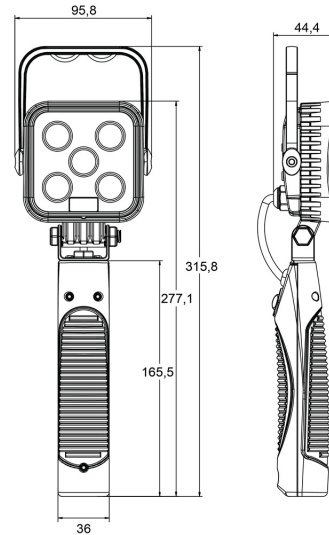

EAN: 5414184280014

Specifications

| | | | |
|------------------------|---|------------------------|--------------------------------|
| Altezza mm | 315,8 mm | Imballaggio | Scatola bianca con etichetta |
| Batteria | Sì | Lumen | 900 |
| Colore | Bianco | Lunghezza del cavo (m) | N/A |
| Colore dei LED | Bianco | Montaggio | Portatile |
| Colore della lente | Trasparente | Numero di LED | 5 |
| Connessione | N/D | Peso (kg) | 0,770 Kg |
| Da ordinare presso | 1 | Sequenze di lampeggio | 100% uscita - 30% uscita & SOS |
| Dimensioni | 316 mm x 96 mm x 94 mm | Tempo di autonomia | > 3 ore |
| EMC | EMC R10 | Tensione operativa | Batteria |
| EMC R10 | Sì | Tipo | Quadrato |
| Fonte luminosa | LED | Tipo di batteria | Litio |
| Fornito con | Cavo di ricarica per presa accendisigari 12/24V e 230 VAC | Valore Kelvin | 6000K |
| Gamma di lumen | Medio (800 - 2000 Lumen) | Watt | 15 Watt |
| Grado di protezione IP | IP65 | | |