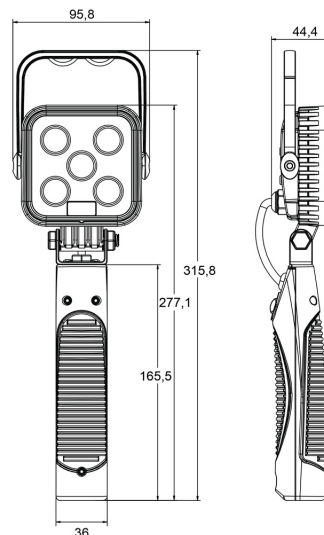

EAN: 5414184280014

Specifiche

Altezza mm	315,8 mm	Imballaggio	Scatola bianca con etichetta
Batteria	Sì	Lumen	900
Colore	Bianco	Lunghezza del cavo (m)	N/A
Colore dei LED	Bianco	Montaggio	Portatile
Colore della lente	Trasparente	Numero di LED	5
Connessione	N/D	Peso (kg)	0,770 Kg
Da ordinare presso	1	Sequenze di lampeggio	100% uscita - 30% uscita & SOS
Dimensioni	316 mm x 96 mm x 94 mm	Tempo di autonomia	> 3 ore
EMC	EMC R10	Tensione operativa	Batteria
EMC R10	Sì	Tipo	Quadrato
Fonte luminosa	LED	Tipo di batteria	Litio
Fornito con	Cavo di ricarica per presa accendisigari 12/24V e 230 VAC	Valore Kelvin	6000K
Gamma di lumen	Medio (800 - 2000 Lumen)	Watt	15 Watt
Grado di protezione IP	IP65		