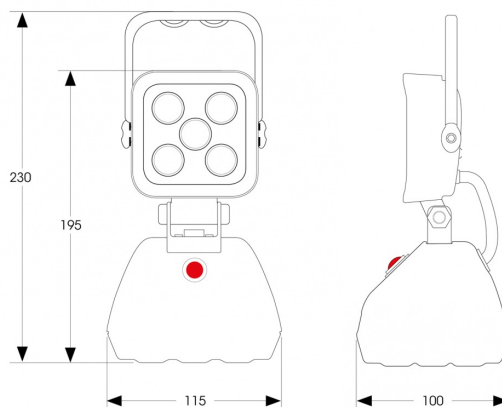

# FARI DA LAVARO

475-LEDMAG-BA

Faro da lavoro LED | magnetico | a batteria | quadrato | 600 lumen

EAN: 5414184700000

## Specifications

Altezza mm	195 mm	Imballaggio	Imballaggio POS
Batteria	Si	Interruttore	Si
Colore	Bianco	Lumen	600
Colore dei LED	Bianco	Lunghezza del cavo (m)	N/A
Colore della lente	Trasparente	Montaggio	Magnetico, Magnetico/portatile
Connessione	N/D	Numero di LED	5
Da ordinare presso	1	Peso (kg)	0,820 Kg
Dimensioni	230 mm x 115 mm x 100 mm	Tempo di autonomia	> 4 ore
Fonte luminosa	LED	Tensione operativa	Batteria
Fornito con	Cavo di ricarica per presa accendisigari 12/24V	Tipo	Quadrato
Gamma di lumen	Medio (800 - 2000 Lumen)	Tipo di batteria	Litio
Grado di protezione IP	IP67	Watt	15 Watt