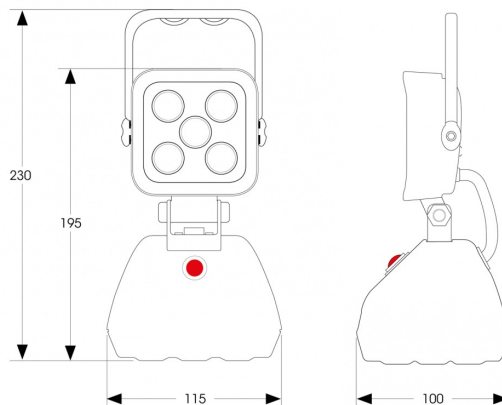

FARI DA LAVARO

475-LEDMAG-BA

Faro da lavoro LED | magnetico | a batteria | quadrato | 600 lumen

EAN: 5414184700000

Specifiche

Altezza mm	195 mm	Imballaggio	Imballaggio POS
Batteria	Si	Interruttore	Si
Colore	Bianco	Lumen	600
Colore dei LED	Bianco	Lunghezza del cavo (m)	N/A
Colore della lente	Trasparente	Montaggio	Magnetico, Magnetico/portatile
Connessione	N/D	Numero di LED	5
Da ordinare presso	1	Peso (kg)	0,820 Kg
Dimensioni	230 mm x 115 mm x 100 mm	Tempo di autonomia	> 4 ore
Fonte luminosa	LED	Tensione operativa	Batteria
Fornito con	Cavo di ricarica per presa accendisigari 12/24V	Tipo	Quadrato
Gamma di lumen	Medio (800 - 2000 Lumen)	Tipo di batteria	Litio
Grado di protezione IP	IP67	Watt	15 Watt