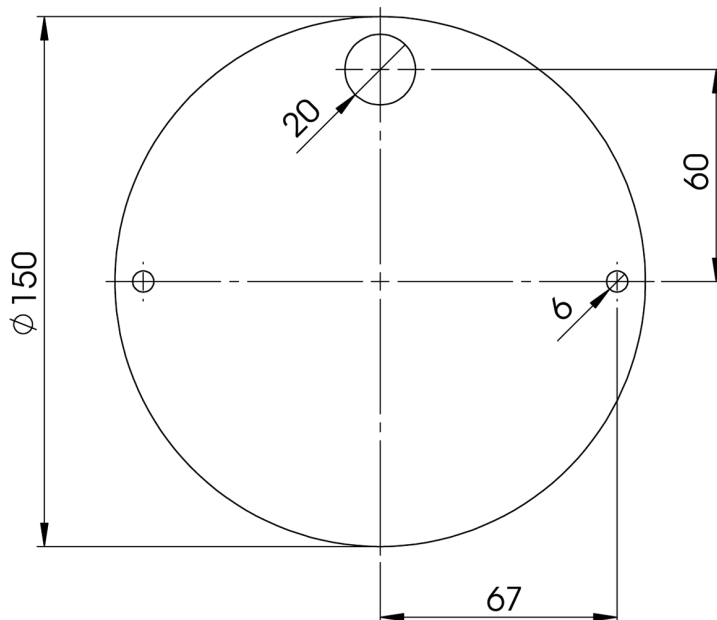

PIASTRE DI MONTAGGIO/GOMMA/PIASTRE DECORATIVE E DI COPERTURA

475LEDMAGBA/3

Piastra di montaggio in metallo per LEDMAG-BA 475

EAN: 5414184001961

Specifiche

Da ordinare presso	1
Particolarmente adatto per	475 LEDMAG-BA

Peso (kg)	0,200 Kg
-----------	----------