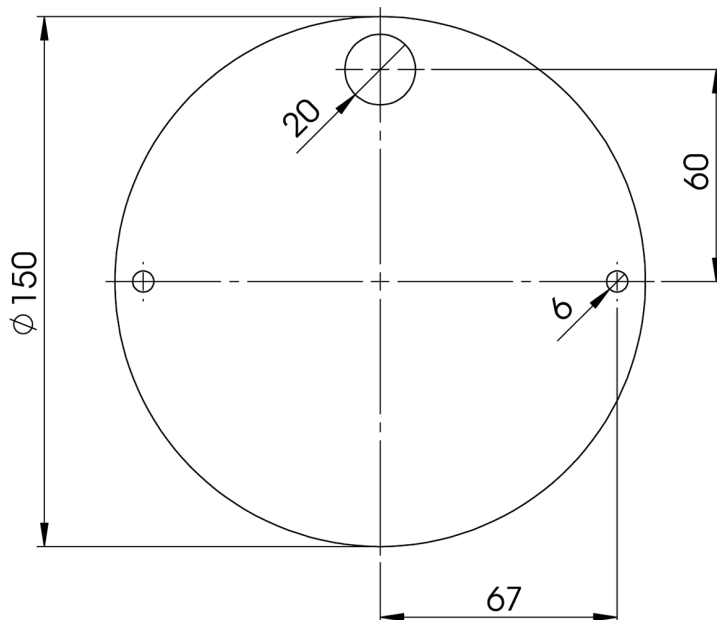

PIASTRE DI MONTAGGIO/GOMMA/PIASTRE DECORATIVE E DI COPERTURA

475LEDMAGBA/3

Piastra di montaggio in metallo per LEDMAG-BA 475

EAN: 5414184001961

Specifiche

Da ordinare presso	1	Peso (kg)	0,200 Kg
Particolarmente adatto per	475 LEDMAG-BA		