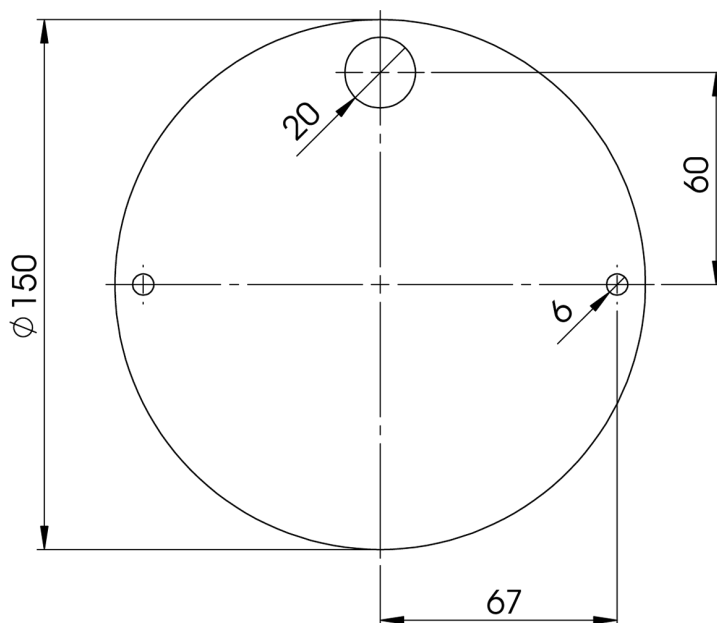

PIASTRE DI MONTAGGIO/GOMMA/PIASTRE DECORATIVE E DI COPERTURA

475LEDMAGBA/3

Piastra di montaggio in metallo per LEDMAG-BA 475

EAN: 5414184001961

Specifiche

Da ordinare presso	1	Peso (kg)	0,200 Kg
Particolarmente adatto per	475 LEDMAG-BA		