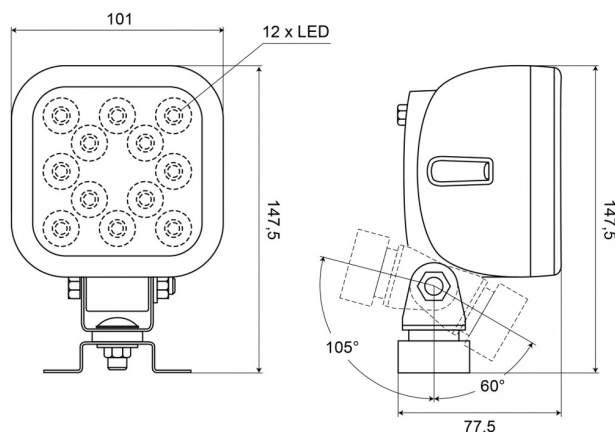

FARI DA LAVARO

477LED-12-SW

Faro da lavoro LED | 10-35V | quadrato | 2400 lumen | interruttore

EAN: 5414184004757

Specifications

Caratteristiche	Corpo in plastica, finitura nera opaca. Insensibile alla corrosione.
Colore	Bianco
Colore dei LED	Bianco
Colore della lente	Trasparente
Connessione	Estremità dei cavi aperte
Da ordinare presso	1
Dimensioni	101 x 147,5 x 77,5 mm
EMC	EMC R10
EMC R10	Sì
Fonte luminosa	LED
Gamma di lumen	Alto (2000 - 4000 Lumen)
Grado di protezione IP	IP66+IP68

Imballaggio	Imballaggio POS
Interruttore	Sì
Lumen	2400
Lunghezza del cavo (m)	2,50 m
Montaggio	Supporto tipo omega
Numero di LED	12
Peso (kg)	0,658 Kg
Temperatura di esercizio	-30°C / +65°C
Tensione operativa	12V - 24V
Tipo	Quadrato
Valore Kelvin	5400K
Watt	17 Watt