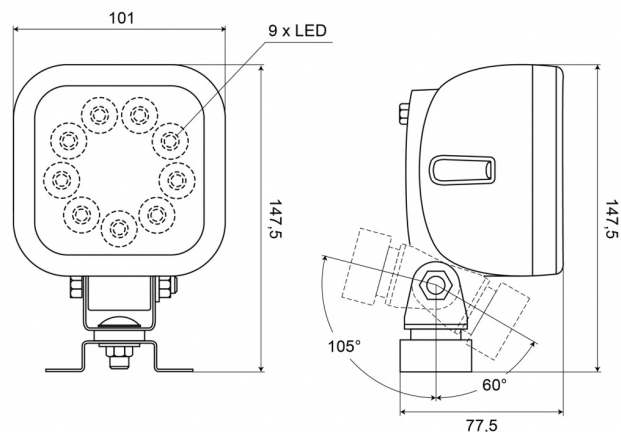

FARI DA LAVARO

477LED-9-RE

Faro da lavoro LED + luce di retromarcia | 10-35V | quadrato | 1980 lumen

EAN: 5414184004603

Specifications

Caratteristiche	Corpo in plastica, finitura nera opaca. Insensibile alla corrosione.	Imballaggio	Imballaggio POS
Certificazione	ECE R23	Lumen	1980
Colore	Bianco	Lunghezza del cavo (m)	2,50 m
Colore dei LED	Bianco	Montaggio	Supporto tipo omega
Colore della lente	Trasparente	Numero di LED	9
Con luce di retromarcia	Sì	Peso (kg)	0,677 Kg
Connessione	Estremità dei cavi aperte	Temperatura di esercizio	-30°C / +65°C
Da ordinare presso	1	Tensione operativa	12V - 24V
Dimensioni	101 x 147,5 x 77,5 mm	Tipo	Quadrato
EMC	EMC R10	Valore Kelvin	5400K
EMC R10	Sì	Watt	14,40 Watt
Fonte luminosa	LED		
Gamma di lumen	Medio (800 - 2000 Lumen)		
Grado di protezione IP	IP66+IP68		