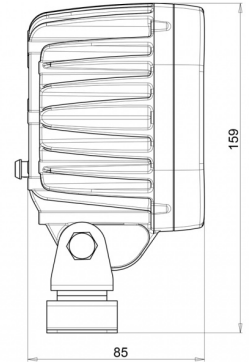

FARI DA LAVARO

478LED-12

Faro da lavoro LED | 12-24V | quadrato | 5400 lumen

EAN: 5414184003408

Specifications

Caratteristiche	Alloggiamento 100% in alluminio anti-corrosione con rivestimento nero conduttivo di calore	Imballaggio	Scatola bianca con etichetta
Colore	Bianco	Lumen	5400
Colore dei LED	Bianco	Lunghezza del cavo (m)	2,50 m
Colore della lente	Trasparente	Montaggio	Supporto tipo omega
Connessione	Estremità dei cavi aperte	Numero di LED	12
Da ordinare presso	1	Peso (kg)	1,300 Kg
Dimensioni	110 x 159 x 77,5 mm	Temperatura di esercizio	-30°C / +65°C
EMC	EMC R10	Tensione operativa	12V - 24V
EMC R10	Si	Tipo	Quadrato
Fonte luminosa	LED	Valore Kelvin	5000K
Gamma di lumen	Estremo (4000 - 8000 Lumen)	Watt	62 Watt
Grado di protezione IP	IP66+IP68		