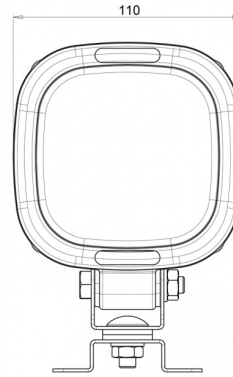

FARI DA LAVARO

478LED-12

Faro da lavoro LED | 12-24V | quadrato | 5400 lumen

EAN: 5414184003408

Specifications

Caratteristiche	Alloggiamento 100% in alluminio anti-corrosione con rivestimento nero conduttivo di calore	Imballaggio	Scatola bianca con etichetta
Colore	Bianco	Lumen	5400
Colore dei LED	Bianco	Lunghezza del cavo (m)	2,50 m
Colore della lente	Trasparente	Montaggio	Supporto tipo omega
Connessione	Estremità dei cavi aperte	Numero di LED	12
Da ordinare presso	1	Peso (kg)	1,300 Kg
Dimensioni	110 x 159 x 77,5 mm	Temperatura di esercizio	-30°C / +65°C
EMC	EMC R10	Tensione operativa	12V - 24V
EMC R10	Si	Tipo	Quadrato
Fonte luminosa	LED	Valore Kelvin	5000K
Gamma di lumen	Estremo (4000 - 8000 Lumen)	Watt	62 Watt
Grado di protezione IP	IP66+IP68		