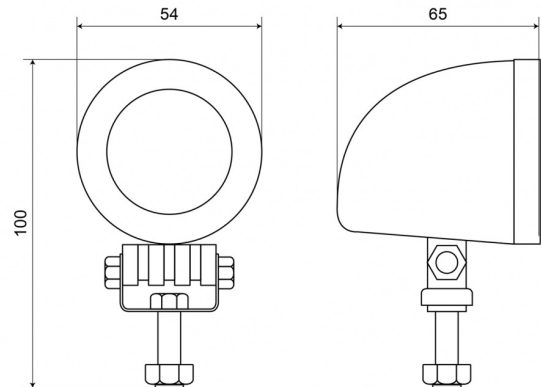

480 LED

Faro da lavoro LED | 12-60V | rotondo | 800 lumen

EAN: 5414184001978

## Specifications

Altezza mm	100 mm	Grado di protezione IP	IP67
Caratteristiche	Alloggiamento in lega leggera, finitura nera opaca	Imballaggio	Scatola bianca con etichetta
Colore	Bianco	Lumen	800
Colore dei LED	Bianco	Lunghezza del cavo (m)	2,50 m
Colore della lente	Trasparente	Montaggio	Bullone
Connessione	Estremità dei cavi aperte	Numero di LED	1
Da ordinare presso	1	Peso (kg)	0,478 Kg
Diametro mm	54 mm	Spessore mm	65 mm
Dimensioni	Ø = 54 mm x 100 mm x 65 mm	Temperatura di esercizio	-30°C / +65°C
EMC	EMC R10	Tensione operativa	12V - 60V
EMC R10	Sì	Tipo	Rotondo
Fonte luminosa	LED	Valore Kelvin	6000K
Fornito con	Viti di montaggio	Watt	10 Watt
Gamma di lumen	Medio (800 - 2000 Lumen)		