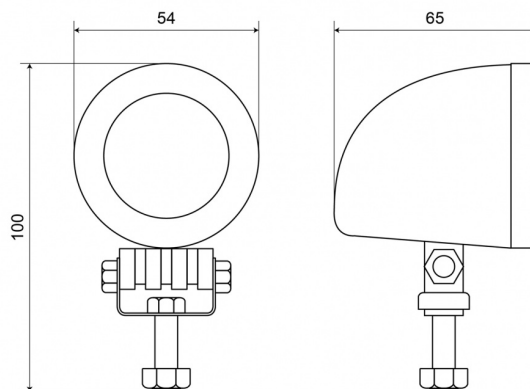

480 LED

Faro da lavoro LED | 12-60V | rotondo | 800 lumen

EAN: 5414184001978

Specifiche

Altezza mm	100 mm	Grado di protezione IP	IP67
Caratteristiche	Alloggiamento in lega leggera, finitura nera opaca	Imballaggio	Scatola bianca con etichetta
Colore	Bianco	Lumen	800
Colore dei LED	Bianco	Lunghezza del cavo (m)	2,50 m
Colore della lente	Trasparente	Montaggio	Bullone
Connessione	Estremità dei cavi aperte	Numero di LED	1
Da ordinare presso	1	Peso (kg)	0,478 Kg
Diametro mm	54 mm	Spessore mm	65 mm
Dimensioni	Ø = 54 mm x 100 mm x 65 mm	Temperatura di esercizio	-30°C / +65°C
EMC	EMC R10	Tensione operativa	12V - 60V
EMC R10	Sì	Tipo	Rotondo
Fonte luminosa	LED	Valore Kelvin	6000K
Fornito con	Viti di montaggio	Watt	10 Watt
Gamma di lumen	Medio (800 - 2000 Lumen)		