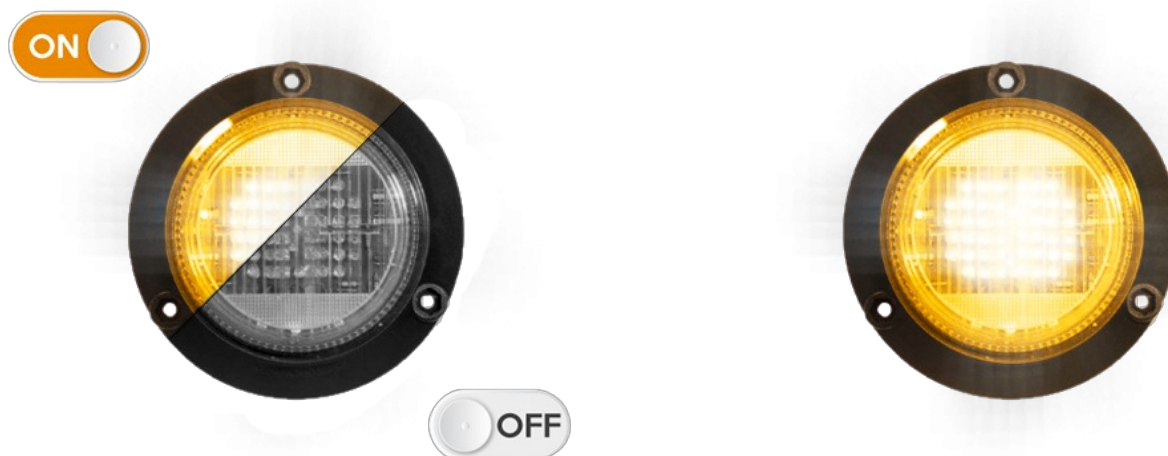

LAMPEGGIATORI A LED

49700101

Lampeggiatore rotante | Rearguard | LED | 12-24V |
ambra

EAN: 5414184000964

Specifiche

Altezza mm	63 mm	Fonte luminosa	LED
Colore	Ambra	Forma	Rotondo
Colore dei LED	Ambra	Fornito con	Manuale, viti di montaggio
Colore della lente	Trasparente	Grado di protezione IP	IP65
Connessione	Estremità dei cavi aperte	Lunghezza del cavo (m)	0,50 m
Da ordinare presso	1	Montaggio	Montaggio superficiale
Diametro mm	148 mm	Numero di LED	36
Dimensioni	Ø = 148 mm	Numero di sequenze di lampeggio	1
ECE R65	No	Peso (kg)	0,240 Kg
EMC	No	Sincronizzabile	Si
EMC R10	No	Tensione operativa	12V - 24V