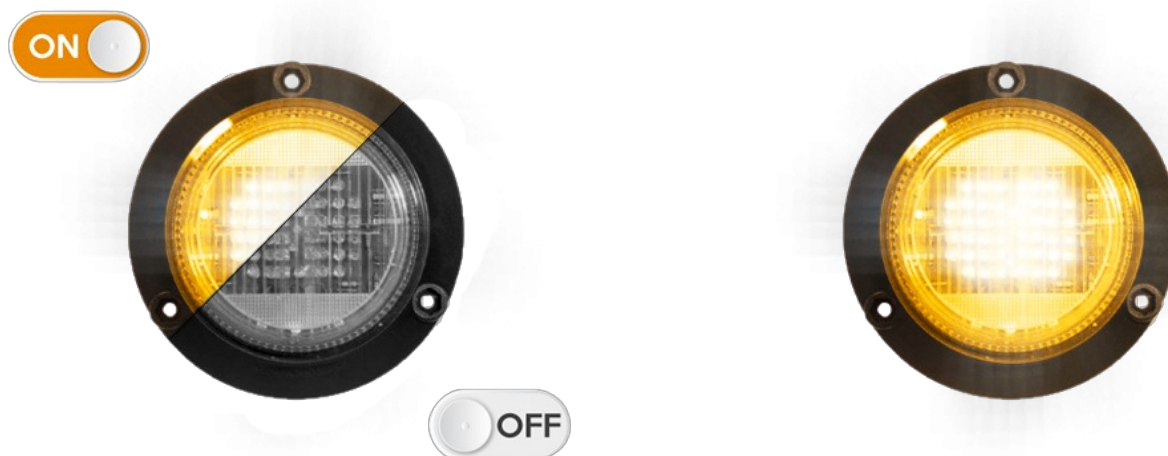

LAMPEGGIATORI A LED

49700101

Lampeggiatore rotante | Rearguard | LED | 12-24V |
ambra

EAN: 5414184000964

Specifiche

Altezza mm	63 mm	Fonte luminosa	LED
Colore	Ambra	Forma	Rotondo
Colore dei LED	Ambra	Fornito con	Manuale, viti di montaggio
Colore della lente	Trasparente	Grado di protezione IP	IP65
Connessione	Estremità dei cavi aperte	Lunghezza del cavo (m)	0,50 m
Da ordinare presso	1	Montaggio	Montaggio a 3 bulloni
Diametro mm	148 mm	Numero di LED	36
Dimensioni	Ø = 148 mm	Numero di sequenze di lampeggio	1
ECE R65	No	Peso (kg)	0,240 Kg
EMC	No	Sincronizzabile	Si
EMC R10	No	Tensione operativa	12V - 24V