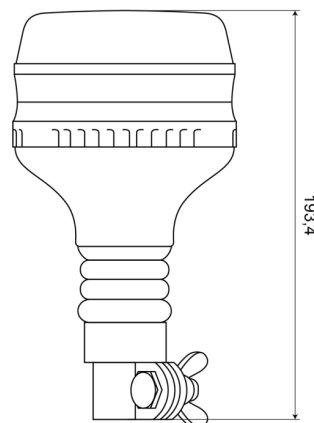

LAMPEGGIANTI ROTANTI

505F-DV-OR/F

Lampeggiatore LED | montaggio con tubo flessibile |
12-24v | ambar

EAN: 5414184002043

Specifiche

Altezza mm	194 mm
Colore	Ambra
Connessione	Montaggio su tubo
Da ordinare presso	1
Diametro mm	120 mm
ECE R65 Classe 1	Si
EMC	EMC R10
EMC R10	Si
Fonte luminosa	LED
Gamma di altezza	171 - 210 mm
Grado di protezione IP	IP45

Imballaggio	Scatola bianca con etichetta
Materiale	Lente: PC
Montaggio	Montaggio su tubo flessibile
Numero di LED	8
Numero di sequenze di lampeggio	1
Peso (kg)	0,730 Kg
Polarità	Protetto contro polarità inversa
Sequenze di lampeggio	Solo 1 modalità: lampeggiante
Sincronizzabile	No
Temperatura di esercizio	-40°C / +85°C
Tensione operativa	12V - 24V