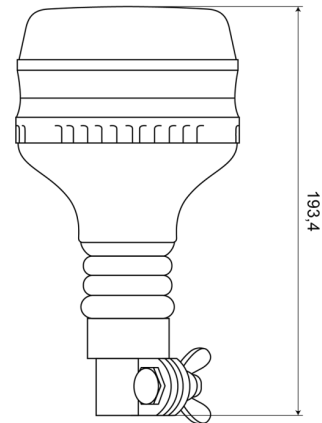

# LAMPEGGIANTI ROTANTI

505F-DV-OR/F

Lampeggiatore LED | montaggio con tubo flessibile |  
12-24v | ambar

EAN: 5414184002043

## Specifiche

Altezza mm	194 mm
Colore	Ambra
Connessione	Montaggio su tubo
Da ordinare presso	1
Diametro mm	120 mm
ECE R65 Classe 1	Si
EMC	EMC R10
EMC R10	Si
Fonte luminosa	LED
Gamma di altezza	171 - 210 mm
Grado di protezione IP	IP45

Imballaggio	Scatola bianca con etichetta
Materiale	Lente: PC
Montaggio	Montaggio su tubo, flessibile
Numero di LED	8
Numero di sequenze di lampeggio	1
Peso (kg)	0,730 Kg
Polarità	Protetto contro polarità inversa
Sequenze di lampeggio	Solo 1 modalità: lampeggiante
Sincronizzabile	No
Temperatura di esercizio	-40°C / +85°C
Tensione operativa	12V - 24V