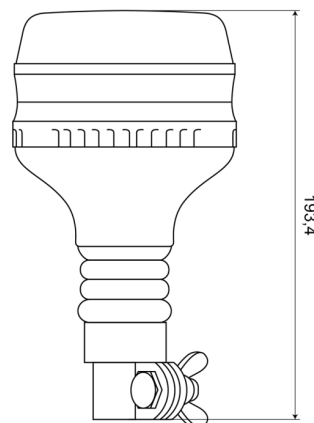

LAMPEGGIANTI ROTANTI

505F-DV-OR/R

Lampeggiatore LED | montaggio con tubo flessibile |
12-24v | ambar

EAN: 5414184720008

Specifiche

Altezza mm	194 mm	Imballaggio	Scatola bianca con etichetta
Colore	Ambra	Materiale	Lente: PC
Connessione	Montaggio su tubo	Montaggio	Montaggio su tubo, flessibile
Da ordinare presso	1	Numero di LED	8
Diametro mm	120 mm	Numero di sequenze di lampeggio	1
ECE R65 Classe 1	Si	Peso (kg)	0,730 Kg
EMC	EMC R10	Polarità	Protetto contro polarità inversa
EMC R10	Si	Sequenze di lampeggio	Solo 1 modalità: rotante
Fonte luminosa	LED	Sincronizzabile	No
Gamma di altezza	171 - 210 mm	Temperatura di esercizio	-40°C / +85°C
Gamma di diametri	131 - 170 mm	Tensione operativa	12V - 24V
Grado di protezione IP	IP45		