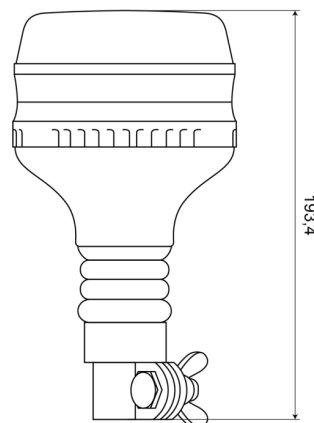

LAMPEGGIANTI ROTANTI

505F-DV-OR/R

Lampeggiatore LED | montaggio con tubo flessibile |
12-24v | ambar

EAN: 5414184720008

Specifiche

Altezza mm	194 mm
Colore	Ambra
Connessione	Montaggio su tubo
Da ordinare presso	1
Diametro mm	120 mm
ECE R65 Classe 1	Si
EMC	EMC R10
EMC R10	Si
Fonte luminosa	LED
Gamma di altezza	171 - 210 mm
Grado di protezione IP	IP45

Imballaggio	Scatola bianca con etichetta
Materiale	Lente: PC
Montaggio	Montaggio su tubo flessibile
Numero di LED	8
Numero di sequenze di lampeggio	1
Peso (kg)	0,730 Kg
Polarità	Protetto contro polarità inversa
Sequenze di lampeggio	Solo 1 modalità: rotante
Sincronizzabile	No
Temperatura di esercizio	-40°C / +85°C
Tensione operativa	12V - 24V