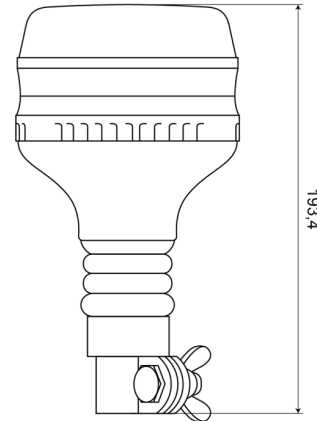

LAMPEGGIANTI ROTANTI

505F-DV-OR/R

Lampeggiatore LED | montaggio con tubo flessibile |
12-24v | ambar

EAN: 5414184720008

Specifiche

Altezza mm	194 mm	Imballaggio	Scatola bianca con etichetta
Colore	Ambra	Materiale	Lente: PC
Connessione	Montaggio su tubo	Montaggio	Montaggio su tubo, flessibile
Da ordinare presso	1	Numero di LED	8
Diametro mm	120 mm	Numero di sequenze di lampeggio	1
ECE R65 Classe 1	Si	Peso (kg)	0,730 Kg
EMC	EMC R10	Polarità	Protetto contro polarità inversa
EMC R10	Si	Sequenze di lampeggio	Solo 1 modalità: rotante
Fonte luminosa	LED	Sincronizzabile	No
Gamma di altezza	171 - 210 mm	Temperatura di esercizio	-40°C / +85°C
Grado di protezione IP	IP45	Tensione operativa	12V - 24V