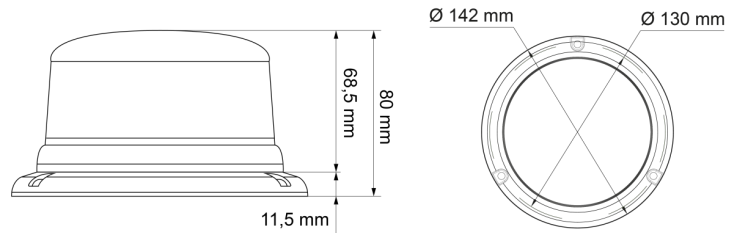

# LAMPEGGIANTI ROTANTI

510-DV-BL

Lampeggiatore LED | montaggio a 3 bulloni | 12-24V | blu

EAN: 5414184690134

## Specifiche

Altezza mm	80 mm	Fornito con	Manuale, viti di montaggio
Colore	Blu	Gamma di altezza	70 - 110 mm
Colore dei LED	Blu	Grado di protezione IP	IPX5
Colore della lente	Blu	Imballaggio	Imballaggio POS
Connessione	Estremità dei cavi aperte	Montaggio	Montaggio a 3 bulloni
Da ordinare presso	1	Numero di LED	8
Diametro mm	130 mm	Numero di sequenze di lampeggio	14
ECE R65 Classe 1	Si	Peso (kg)	0,587 Kg
EMC	EMC R10	Sincronizzabile	Si
EMC R10	Si	Temperatura di esercizio	-30°C / +65°C
Fonte luminosa	LED	Tensione operativa	12V - 24V