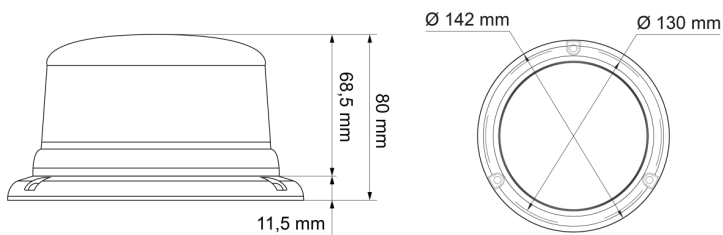

LAMPEGGIANTI ROTANTI

510-DV-BL

Lampeggiatore LED | montaggio a 3 bulloni | 12-24V | blu

EAN: 5414184690134

Specifiche

Altezza mm	80 mm
Colore	Blu
Colore dei LED	Blu
Colore della lente	Blu
Connessione	Estremità dei cavi aperte
Da ordinare presso	1
Diametro mm	130 mm
ECE R65 Classe 1	Si
EMC	EMC R10
EMC R10	Si
Fonte luminosa	LED

Fornito con	Manuale, viti di montaggio
Gamma di altezza	70 - 110 mm
Grado di protezione IP	IPX5
Imballaggio	Imballaggio POS
Montaggio	Montaggio a 3 bulloni
Numero di LED	8
Numero di sequenze di lampeggio	14
Peso (kg)	0,587 Kg
Sincronizzabile	Si
Temperatura di esercizio	-30°C / +65°C
Tensione operativa	12V - 24V