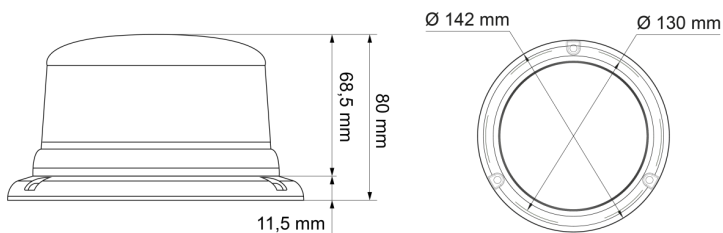

LAMPEGGIANTI ROTANTI

510-DV-BL

Lampeggiatore LED | montaggio a 3 bulloni | 12-24V | blu

EAN: 5414184690134

Specifiche

Altezza mm	80 mm	Fornito con	Manuale, viti di montaggio
Colore	Blu	Gamma di altezza	70 - 110 mm
Colore dei LED	Blu	Grado di protezione IP	IPX5
Colore della lente	Blu	Imballaggio	Imballaggio POS
Connessione	Estremità dei cavi aperte	Montaggio	Montaggio a 3 bulloni
Da ordinare presso	1	Numero di LED	8
Diametro mm	130 mm	Numero di sequenze di lampeggio	14
ECE R65 Classe 1	Si	Peso (kg)	0,587 Kg
EMC	EMC R10	Sincronizzabile	Si
EMC R10	Si	Temperatura di esercizio	-30°C / +65°C
Fonte luminosa	LED	Tensione operativa	12V - 24V