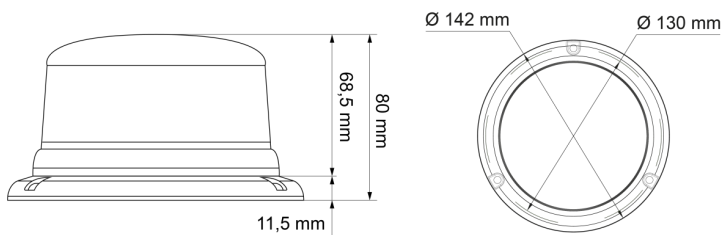

LAMPEGGIANTI ROTANTI

510-DV-BL

Lampeggiatore LED | montaggio a 3 bulloni | 12-24V | blu

EAN: 5414184690134

Specifiche

Altezza mm	80 mm	Fornito con	Manuale, viti di montaggio
Colore	Blu	Gamma di altezza	70 - 110 mm
Colore dei LED	Blu	Grado di protezione IP	IPX5
Colore della lente	Blu	Imballaggio	Imballaggio POS
Connessione	Estremità dei cavi aperte	Montaggio	Montaggio a 3 bulloni
Da ordinare presso	1	Numero di LED	8
Diametro mm	130 mm	Numero di sequenze di lampeggio	14
ECE R65 Classe 1	Si	Peso (kg)	0,587 Kg
EMC	EMC R10	Sincronizzabile	Si
EMC R10	Si	Temperatura di esercizio	-30°C / +65°C
Fonte luminosa	LED	Tensione operativa	12V - 24V