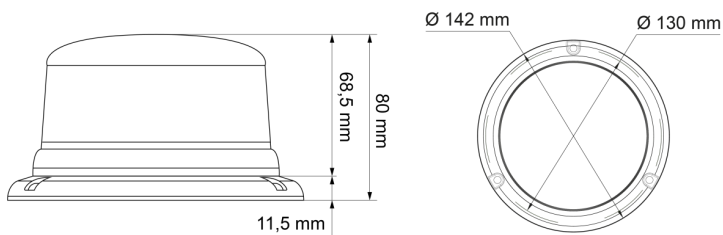

LAMPEGGIANTI ROTANTI

510-DV-OR

Lampeggiatore LED | montaggio a 3 bulloni | 12-24V |
ambar

EAN: 5414184690141

Specifiche

Altezza mm	80 mm	Fornito con	Manuale, viti di montaggio
Colore	Ambra	Gamma di altezza	70 - 110 mm
Colore dei LED	Ambra	Grado di protezione IP	IPX5
Colore della lente	Ambra	Imballaggio	Imballaggio POS
Connessione	Estremità dei cavi aperte	Montaggio	Montaggio a 3 bulloni
Da ordinare presso	1	Numero di LED	8
Diametro mm	130 mm	Numero di sequenze di lampeggio	14
ECE R65 Classe 1	Si	Peso (kg)	0,587 Kg
EMC	EMC R10	Sincronizzabile	Si
EMC R10	Si	Temperatura di esercizio	-30°C / +65°C
Fonte luminosa	LED	Tensione operativa	12V - 24V