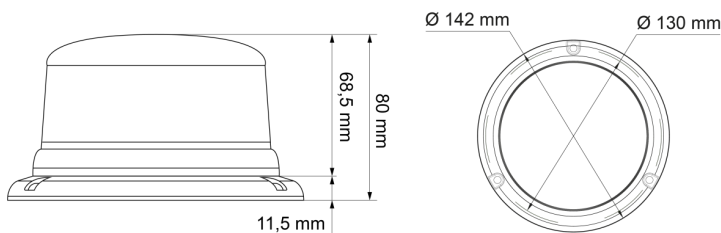

LAMPEGGIANTI ROTANTI

510-DV-OR

Lampeggiatore LED | montaggio a 3 bulloni | 12-24V |
ambar

EAN: 5414184690141

Specifiche

Altezza mm	80 mm	Gamma di altezza	70 - 110 mm
Colore	Ambra	Gamma di diametri	171 - 210 mm
Colore dei LED	Ambra	Grado di protezione IP	IPX5
Colore della lente	Ambra	Imballaggio	Imballaggio POS
Connessione	Estremità dei cavi aperte	Montaggio	Montaggio a 3 bulloni
Da ordinare presso	1	Numero di LED	8
Diametro mm	142 mm	Numero di sequenze di lampeggio	14
ECE R65 Classe 1	Si	Peso (kg)	0,587 Kg
EMC	EMC R10	Sincronizzabile	Si
EMC R10	Si	Temperatura di esercizio	-30°C / +65°C
Fonte luminosa	LED	Tensione operativa	12V - 24V
Fornito con	Manuale, viti di montaggio		