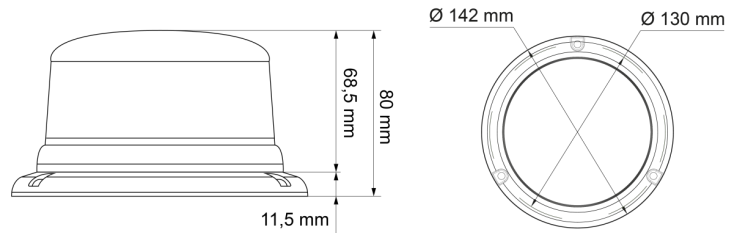

# LAMPEGGIANTI ROTANTI

510-DV-OR

Lampeggiatore LED | montaggio a 3 bulloni | 12-24V |  
ambar

EAN: 5414184690141

## Specifiche

Altezza mm	80 mm	Fornito con	Manuale, viti di montaggio
Colore	Ambra	Gamma di altezza	70 - 110 mm
Colore dei LED	Ambra	Grado di protezione IP	IPX5
Colore della lente	Ambra	Imballaggio	Imballaggio POS
Connessione	Estremità dei cavi aperte	Montaggio	Montaggio a 3 bulloni
Da ordinare presso	1	Numero di LED	8
Diametro mm	130 mm	Numero di sequenze di lampeggio	14
ECE R65 Classe 1	Si	Peso (kg)	0,587 Kg
EMC	EMC R10	Sincronizzabile	Si
EMC R10	Si	Temperatura di esercizio	-30°C / +65°C
Fonte luminosa	LED	Tensione operativa	12V - 24V