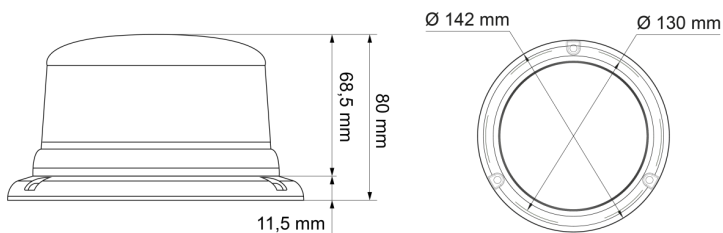

# LAMPEGGIANTI ROTANTI

510-DV-OR

Lampeggiatore LED | montaggio a 3 bulloni | 12-24V |  
ambar

EAN: 5414184690141

## Specifiche

Altezza mm	80 mm	Fornito con	Manuale, viti di montaggio
Colore	Ambra	Gamma di altezza	70 - 110 mm
Colore dei LED	Ambra	Grado di protezione IP	IPX5
Colore della lente	Ambra	Imballaggio	Imballaggio POS
Connessione	Estremità dei cavi aperte	Montaggio	Montaggio a 3 bulloni
Da ordinare presso	1	Numero di LED	8
Diametro mm	130 mm	Numero di sequenze di lampeggio	14
ECE R65 Classe 1	Si	Peso (kg)	0,587 Kg
EMC	EMC R10	Sincronizzabile	Si
EMC R10	Si	Temperatura di esercizio	-30°C / +65°C
Fonte luminosa	LED	Tensione operativa	12V - 24V