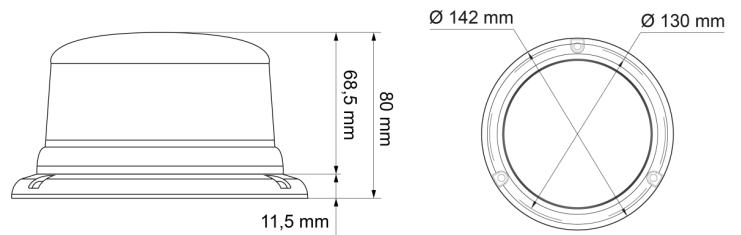

LAMPEGGIANTI ROTANTI

510-DV-OR

Lampeggiatore LED | montaggio a 3 bulloni | 12-24V |
ambar

EAN: 5414184690141

Specifiche

Altezza mm	80 mm	Fornito con	Manuale, viti di montaggio
Colore	Ambra	Gamma di altezza	70 - 110 mm
Colore dei LED	Ambra	Grado di protezione IP	IPX5
Colore della lente	Ambra	Imballaggio	Imballaggio POS
Connessione	Estremità dei cavi aperte	Montaggio	Montaggio a 3 bulloni
Da ordinare presso	1	Numero di LED	8
Diametro mm	130 mm	Numero di sequenze di lampeggio	14
ECE R65 Classe 1	Si	Peso (kg)	0,587 Kg
EMC	EMC R10	Sincronizzabile	Si
EMC R10	Si	Temperatura di esercizio	-30°C / +65°C
Fonte luminosa	LED	Tensione operativa	12V - 24V