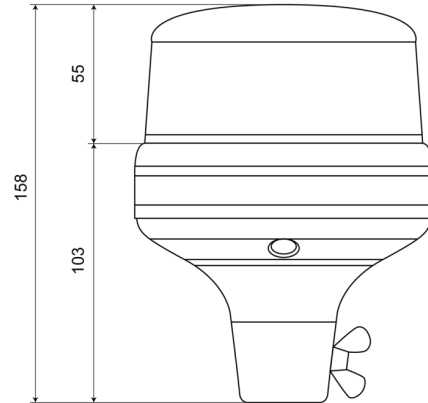

LAMPEGGIANTI ROTANTI

510F-DV-BL

Lampeggiatore LED | montaggio con tubo flessibile |
12-24V | blu

EAN: 5414184690158

Specifiche

Altezza mm	158 mm	Gamma di altezza	131 - 170 mm
Colore	Blu	Grado di protezione IP	IPX5
Connessione	Montaggio su tubo	Imballaggio	Imballaggio POS
Da ordinare presso	1	Montaggio	Montaggio su tubo, flessibile
Diametro mm	130 mm	Numero di LED	8
ECE R65 Classe 1	Si	Numero di sequenze di lampeggio	14
EMC	EMC R10	Peso (kg)	0,718 Kg
EMC R10	Si	Sincronizzabile	No
Fonte luminosa	LED	Temperatura di esercizio	-30°C / +65°C
Fornito con	Manuale	Tensione operativa	12V - 24V