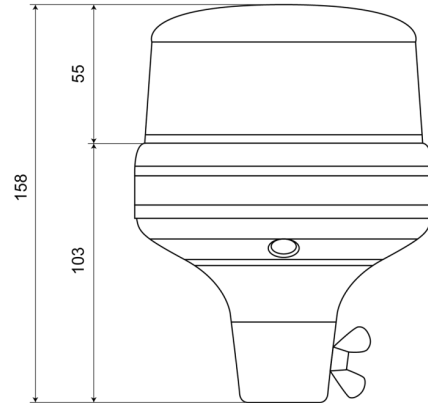

LAMPEGGIANTI ROTANTI

510F-DV-BL

Lampeggiatore LED | montaggio con tubo flessibile |
12-24V | blu

EAN: 5414184690158

Specifiche

Altezza mm	158 mm	Gamma di altezza	131 - 170 mm
Colore	Blu	Grado di protezione IP	IPX5
Connessione	Montaggio su tubo	Imballaggio	Imballaggio POS
Da ordinare presso	1	Montaggio	Montaggio su tubo flessibile
Diametro mm	130 mm	Numero di LED	8
ECE R65 Classe 1	Si	Numero di sequenze di lampeggio	14
EMC	EMC R10	Peso (kg)	0,718 Kg
EMC R10	Si	Sincronizzabile	No
Fonte luminosa	LED	Temperatura di esercizio	-30°C / +65°C
Fornito con	Manuale	Tensione operativa	12V - 24V