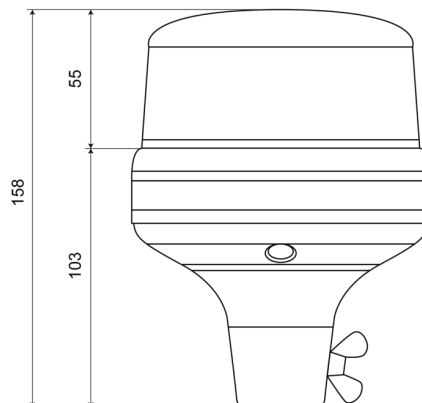

LAMPEGGIANTI ROTANTI

510F-DV-OR

Lampeggiatore LED | montaggio con tubo flessibile |
12-24V | ambar

EAN: 5414184690165

Specifiche

Altezza mm	158 mm	Gamma di altezza	131 - 170 mm
Colore	Ambra	Gamma di diametri	131 - 170 mm
Colore della lente	Ambra	Grado di protezione IP	IPX5
Connesione	Montaggio su tubo	Imballaggio	Imballaggio POS
Da ordinare presso	1	Montaggio	Montaggio su tubo, flessibile
Diametro mm	118 mm	Numero di LED	8
ECE R65 Classe 1	Si	Numero di sequenze di lampeggio	14
EMC	EMC R10	Peso (kg)	0,400 Kg
EMC R10	Si	Sincronizzabile	No
Fonte luminosa	LED	Temperatura di esercizio	-30°C / +65°C
Fornito con	Manuale	Tensione operativa	12V - 24V