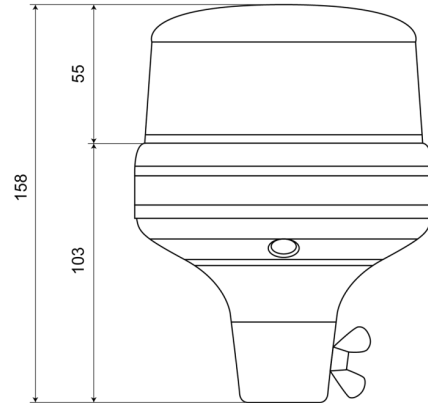

# LAMPEGGIANTI ROTANTI

510F-DV-OR

Lampeggiatore LED | montaggio con tubo flessibile |  
12-24V | ambrar

EAN: 5414184690165

## Specifiche

Altezza mm	158 mm
Colore	Ambra
Colore della lente	Ambra
Connessione	Montaggio su tubo
Da ordinare presso	1
Diametro mm	130 mm
ECE R65 Classe 1	Si
EMC	EMC R10
EMC R10	Si
Fonte luminosa	LED
Fornito con	Manuale
Gamma di altezza	131 - 170 mm

Grado di protezione IP	IPX5
Imballaggio	Imballaggio POS
Montaggio	Montaggio su tubo flessibile
Numero di LED	8
Numero di sequenze di lampeggio	14
Peso (kg)	0,400 Kg
Sincronizzabile	No
Temperatura di esercizio	-30°C / +65°C
Tensione operativa	12V - 24V