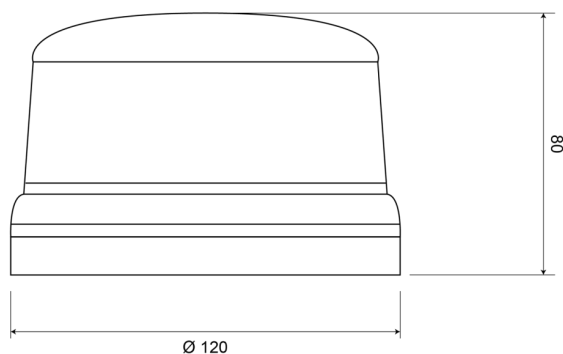

LAMPEGGIANTI ROTANTI

510M-DV-BL

Lampeggiatore LED | magnetico | 12-24V | blu

EAN: 5414184690172

Specifiche

Altezza mm	80 mm	Gamma di altezza	70 - 110 mm
Caratteristiche	Certificata fino a 250 km/ora	Grado di protezione IP	IPX5
Colore	Blu	Imballaggio	Imballaggio POS
Connessione	Spina per accendisigari	Lunghezza del cavo (m)	0,50 m - 3 m
Da ordinare presso	1	Montaggio	Magnetico
Diametro mm	130 mm	Numero di LED	8
ECE R65 Classe 1	Si	Numero di sequenze di lampeggio	14
EMC R10	Si	Peso (kg)	1,076 Kg
Fonte luminosa	LED	Temperatura di esercizio	-30°C / +65°C
Fornito con	Manuale	Tensione operativa	12V - 24V