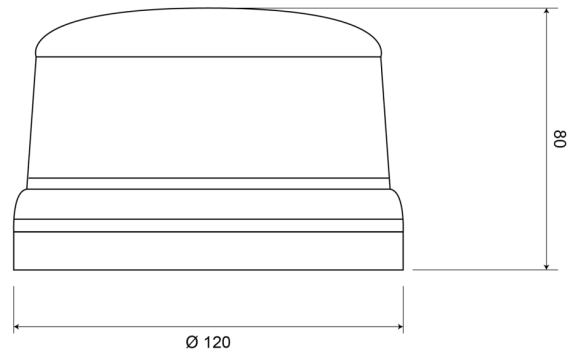

LAMPEGGIANTI ROTANTI

510M-DV-BL

Lampeggiatore LED | magnetico | 12-24V | blu

EAN: 5414184690172

Specifications

Altezza mm	80 mm	Gamma di altezza	70 - 110 mm
Caratteristiche	Certificata fino a 250 km/ora	Grado di protezione IP	IPX5
Colore	Blu	Imballaggio	Imballaggio POS
Connessione	Spina per accendisigari	Lunghezza del cavo (m)	0,50 m - 3 m
Da ordinare presso	1	Montaggio	Magnetico
Diametro mm	130 mm	Numero di LED	8
ECE R65 Classe 1	Si	Numero di sequenze di lampeggio	14
EMC R10	Si	Peso (kg)	1,076 Kg
Fonte luminosa	LED	Temperatura di esercizio	-30°C / +65°C
Fornito con	Manuale	Tensione operativa	12V - 24V