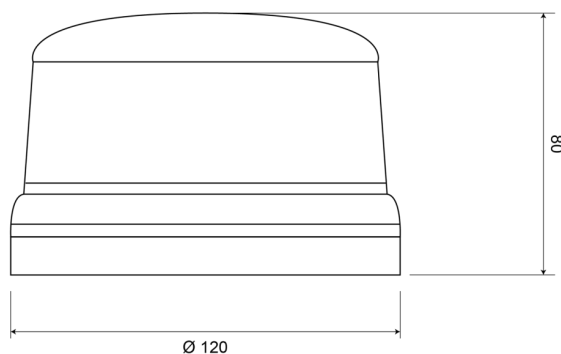

LAMPEGGIANTI ROTANTI

510M-DV-BL

Lampeggiatore LED | magnetico | 12-24V | blu

EAN: 5414184690172

Specifiche

| | | | |
|--------------------|-------------------------------|---------------------------------|-----------------|
| Altezza mm | 80 mm | Gamma di altezza | 70 - 110 mm |
| Caratteristiche | Certificata fino a 250 km/ora | Grado di protezione IP | IPX5 |
| Colore | Blu | Imballaggio | Imballaggio POS |
| Connessione | Spina per accendisigari | Lunghezza del cavo (m) | 0,50 m - 3 m |
| Da ordinare presso | 1 | Montaggio | Magnetico |
| Diametro mm | 130 mm | Numero di LED | 8 |
| ECE R65 Classe 1 | Si | Numero di sequenze di lampeggio | 14 |
| EMC R10 | Si | Peso (kg) | 1,076 Kg |
| Fonte luminosa | LED | Temperatura di esercizio | -30°C / +65°C |
| Fornito con | Manuale | Tensione operativa | 12V - 24V |