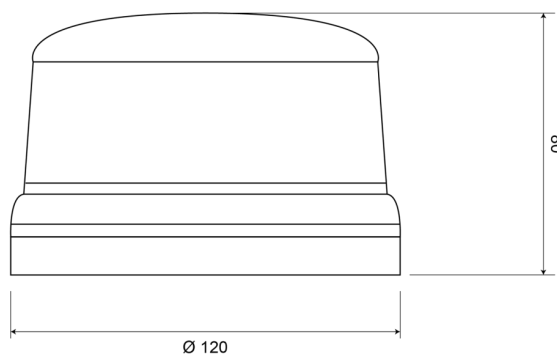

LAMPEGGIANTI ROTANTI

510M-DV-BL

Lampeggiatore LED | magnetico | 12-24V | blu

EAN: 5414184690172

Specifiche

| | | | |
|--------------------|-------------------------------|---------------------------------|-----------------|
| Altezza mm | 80 mm | Gamma di altezza | 70 - 110 mm |
| Caratteristiche | Certificata fino a 250 km/ora | Grado di protezione IP | IPX5 |
| Colore | Blu | Imballaggio | Imballaggio POS |
| Connesione | Spina per accendisigari | Lunghezza del cavo (m) | 0,50 m - 3 m |
| Da ordinare presso | 1 | Montaggio | Magnetico |
| Diametro mm | 130 mm | Numero di LED | 8 |
| ECE R65 Classe 1 | Si | Numero di sequenze di lampeggio | 14 |
| EMC R10 | Si | Peso (kg) | 1,076 Kg |
| Fonte luminosa | LED | Temperatura di esercizio | -30°C / +65°C |
| Fornito con | Manuale | Tensione operativa | 12V - 24V |