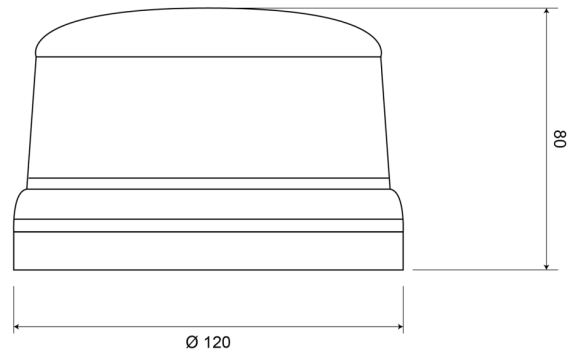

LAMPEGGIANTI ROTANTI

510M-DV-BL

Lampeggiatore LED | magnetico | 12-24V | blu

EAN: 5414184690172

Specifiche

Altezza mm	80 mm
Caratteristiche	Certificata fino a 250 km/ora
Colore	Blu
Connessione	Spina per accendisigari
Da ordinare presso	1
Diametro mm	118 mm
ECE R65 Classe 1	Si
EMC R10	Si
Fonte luminosa	LED
Fornito con	Manuale
Gamma di altezza	70 - 110 mm
Gamma di diametri	131 - 170 mm

Grado di protezione IP	IPX5
Imballaggio	Imballaggio POS
Lunghezza del cavo (m)	0,50 m - 3 m
Montaggio	Magnetico
Numero di LED	8
Numero di sequenze di lampeggio	14
Peso (kg)	1,076 Kg
Temperatura di esercizio	-30°C / +65°C
Tensione operativa	12V - 24V