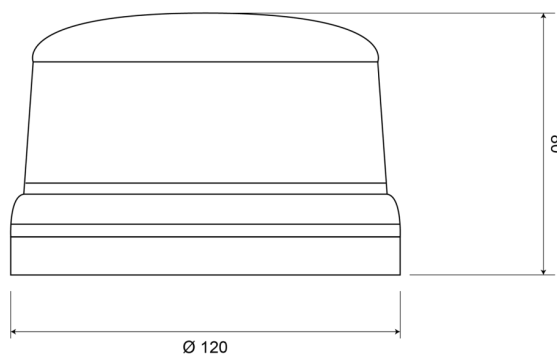

# LAMPEGGIANTI ROTANTI

510M-DV-BL

Lampeggiatore LED | magnetico | 12-24V | blu

EAN: 5414184690172

## Specifiche

Altezza mm	80 mm	Gamma di altezza	70 - 110 mm
Caratteristiche	Certificata fino a 250 km/ora	Grado di protezione IP	IPX5
Colore	Blu	Imballaggio	Imballaggio POS
Connesione	Spina per accendisigari	Lunghezza del cavo (m)	0,50 m - 3 m
Da ordinare presso	1	Montaggio	Magnetico
Diametro mm	130 mm	Numero di LED	8
ECE R65 Classe 1	Si	Numero di sequenze di lampeggio	14
EMC R10	Si	Peso (kg)	1,076 Kg
Fonte luminosa	LED	Temperatura di esercizio	-30°C / +65°C
Fornito con	Manuale	Tensione operativa	12V - 24V