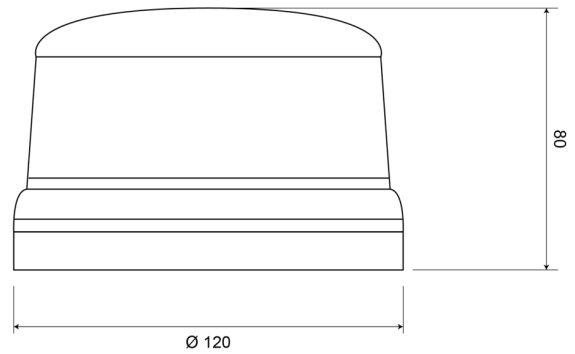

## Specifiche

Altezza mm	80 mm
Caratteristiche	Certificata fino a 250 km/ora
Colore	Ambra
Connessione	Spina per accendisigari
Da ordinare presso	1
Diametro mm	130 mm
ECE R65 Classe 1	Si
EMC	EMC R10
EMC R10	Si
Fonte luminosa	LED
Fornito con	Manuale
Gamma di altezza	70 - 110 mm

Grado di protezione IP	IPX5
Imballaggio	Imballaggio POS
Lunghezza del cavo (m)	0,50 m - 3 m
Montaggio	Magnetico
Numero di LED	8
Numero di sequenze di lampeggio	14
Peso (kg)	1,076 Kg
Temperatura di esercizio	-30°C / +65°C
Tensione operativa	12V - 24V