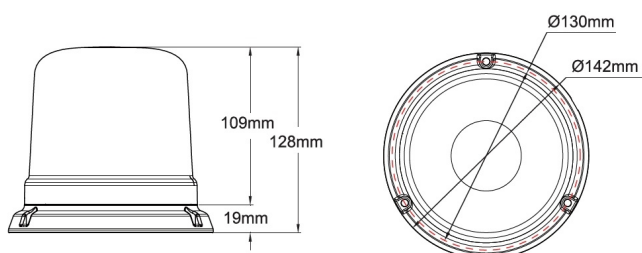

LAMPEGGIANTI ROTANTI

515-DV-BL

Lampeggiatore LED | montaggio a 3 bulloni | 12-24V | blu

EAN: 5414184690035

Specifiche

Altezza mm	128 mm	Gamma di altezza	111 - 130 mm
Colore	Blu	Grado di protezione IP	IP65
Colore della lente	Blu	Imballaggio	Imballaggio POS
Connessione	Estremità dei cavi aperte	Montaggio	Montaggio a 3 bulloni
Da ordinare presso	1	Numero di LED	10
Diametro mm	130 mm	Numero di sequenze di lampeggio	14
ECE R65 Classe 1	Si	Peso (kg)	0,810 KG
EMC R10	Si	Sincronizzabile	Si
Fonte luminosa	LED	Temperatura di esercizio	-30°C / +65°C
Fornito con	Manuale, viti di montaggio	Tensione operativa	12V - 24V