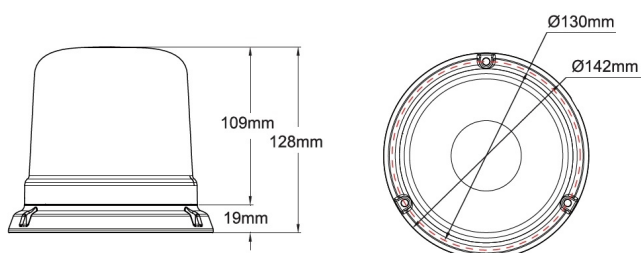

LAMPEGGIANTI ROTANTI

515-DV-BL

Lampeggiatore LED | montaggio a 3 bulloni | 12-24V |
blu

EAN: 5414184690035

Specifiche

Altezza mm	128 mm	Gamma di altezza	111 - 130 mm
Colore	Blu	Grado di protezione IP	IP65
Colore della lente	Blu	Imballaggio	Imballaggio POS
Connessione	Estremità dei cavi aperte	Montaggio	Montaggio a 3 bulloni
Da ordinare presso	1	Numero di LED	10
Diametro mm	130 mm	Numero di sequenze di lampeggio	14
ECE R65 Classe 1	Si	Peso (kg)	0,810 KG
EMC R10	Si	Sincronizzabile	Si
Fonte luminosa	LED	Temperatura di esercizio	-30°C / +65°C
Fornito con	Manuale, viti di montaggio	Tensione operativa	12V - 24V