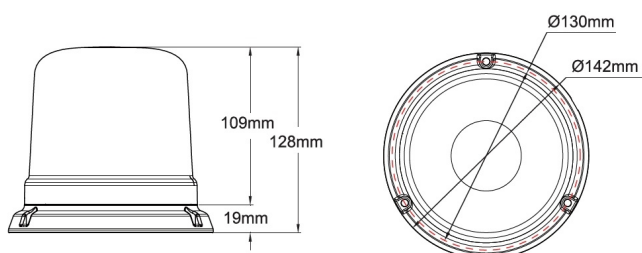

LAMPEGGIANTI ROTANTI

515-DV-BL

Lampeggiatore LED | montaggio a 3 bulloni | 12-24V |
blu

EAN: 5414184690035

Specifiche

Altezza mm	128 mm	Grado di protezione IP	IP65
Colore	Blu	Imballaggio	Imballaggio POS
Colore della lente	Blu	Montaggio	Montaggio a 3 bulloni
Connessione	Estremità dei cavi aperte	Numero di LED	10
Da ordinare presso	1	Numero di sequenze di lampeggio	14
Diametro mm	142 mm	Peso (kg)	0,810 KG
ECE R65 Classe 1	Si	Sincronizzabile	Si
EMC R10	Si	Temperatura di esercizio	-30°C / +65°C
Fonte luminosa	LED	Tensione operativa	12V - 24V
Fornito con	Manuale, viti di montaggio		
Gamma di altezza	111 - 130 mm		
Gamma di diametri	171 - 210 mm		