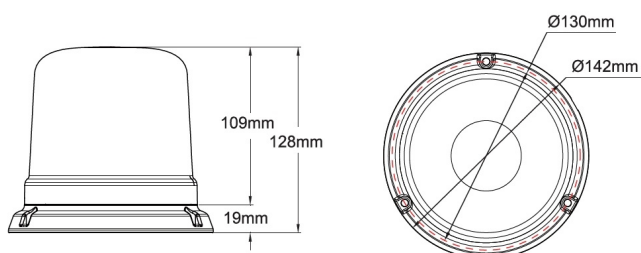

# LAMPEGGIANTI ROTANTI

515-DV-BL

Lampeggiatore LED | montaggio a 3 bulloni | 12-24V | blu

EAN: 5414184690035

## Specifiche

Altezza mm	128 mm	Gamma di altezza	111 - 130 mm
Colore	Blu	Grado di protezione IP	IP65
Colore della lente	Blu	Imballaggio	Imballaggio POS
Connessione	Estremità dei cavi aperte	Montaggio	Montaggio a 3 bulloni
Da ordinare presso	1	Numero di LED	10
Diametro mm	130 mm	Numero di sequenze di lampeggio	14
ECE R65 Classe 1	Si	Peso (kg)	0,810 KG
EMC R10	Si	Sincronizzabile	Si
Fonte luminosa	LED	Temperatura di esercizio	-30°C / +65°C
Fornito con	Manuale, viti di montaggio	Tensione operativa	12V - 24V