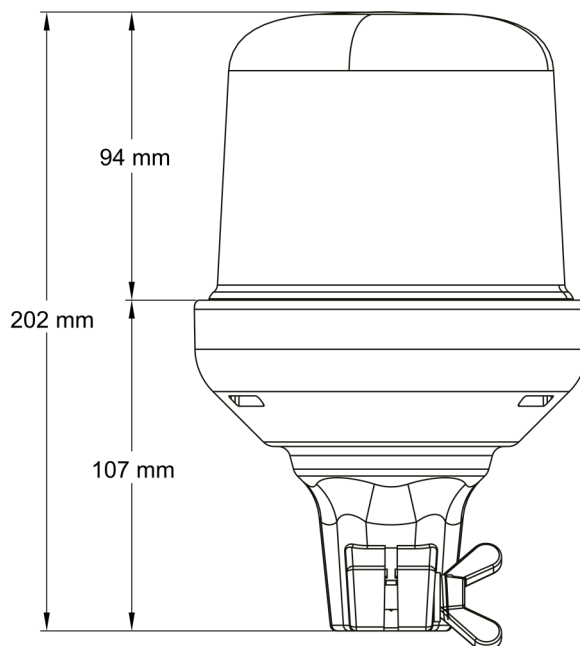

LAMPEGGIANTI ROTANTI

515F-DV-BL

Lampeggiatore LED | montaggio con tubo flessibile |
12-24V | blu

EAN: 5414184690059

Specifiche

Altezza mm	202 mm	Gamma di altezza	171 - 210 mm
Colore	Blu	Grado di protezione IP	IPX5
Connessione	Montaggio su tubo	Imballaggio	Imballaggio POS
Da ordinare presso	1	Montaggio	Montaggio su tubo flessibile
Diametro mm	130 mm	Numero di LED	10
ECE R65 Classe 1	Si	Numero di sequenze di lampeggio	14
EMC	EMC R10	Peso (kg)	0,888 Kg
EMC R10	Si	Sincronizzabile	No
Fonte luminosa	LED	Temperatura di esercizio	-30°C / +65°C
Fornito con	Manuale	Tensione operativa	12V - 24V