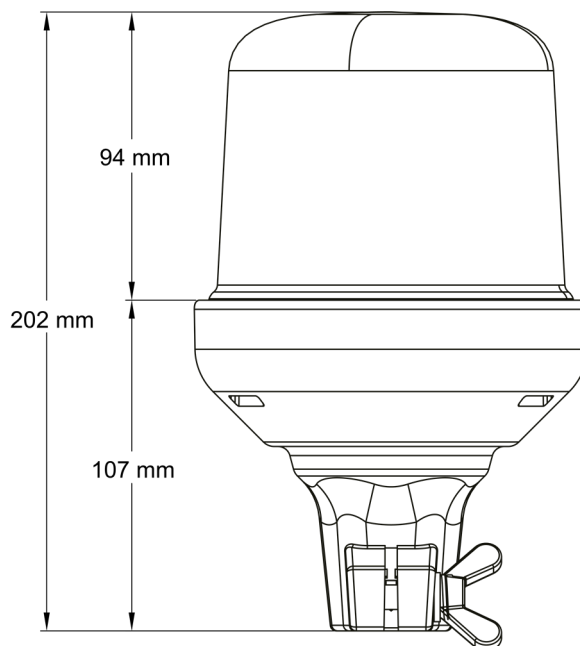

# LAMPEGGIANTI ROTANTI

515F-DV-BL

Lampeggiatore LED | montaggio con tubo flessibile |  
12-24V | blu

EAN: 5414184690059

## Specifiche

Altezza mm	202 mm	Gamma di altezza	171 - 210 mm
Colore	Blu	Grado di protezione IP	IPX5
Connessione	Montaggio su tubo	Imballaggio	Imballaggio POS
Da ordinare presso	1	Montaggio	Montaggio su tubo, flessibile
Diametro mm	130 mm	Numero di LED	10
ECE R65 Classe 1	Si	Numero di sequenze di lampeggio	14
EMC	EMC R10	Peso (kg)	0,888 Kg
EMC R10	Si	Sincronizzabile	No
Fonte luminosa	LED	Temperatura di esercizio	-30°C / +65°C
Fornito con	Manuale	Tensione operativa	12V - 24V