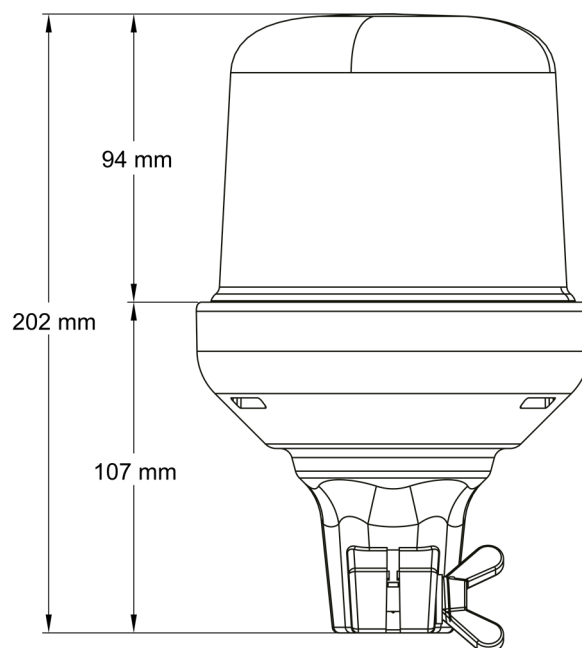

# LAMPEGGIANTI ROTANTI

515F-DV-OR

Lampeggiatore LED | montaggio con tubo flessibile |  
12-24v | ambar

EAN: 5414184690066

## Specifiche

Altezza mm	202 mm	Gamma di altezza	171 - 210 mm
Colore	Ambra	Grado di protezione IP	IPX5
Connessione	Montaggio su tubo	Imballaggio	Imballaggio POS
Da ordinare presso	1	Montaggio	Montaggio su tubo, flessibile
Diametro mm	130 mm	Numero di LED	10
ECE R65 Classe 1	Si	Numero di sequenze di lampeggio	14
EMC	EMC R10	Peso (kg)	0,888 Kg
EMC R10	Si	Sincronizzabile	No
Fonte luminosa	LED	Temperatura di esercizio	-30°C / +65°C
Fornito con	Manuale	Tensione operativa	12V - 24V