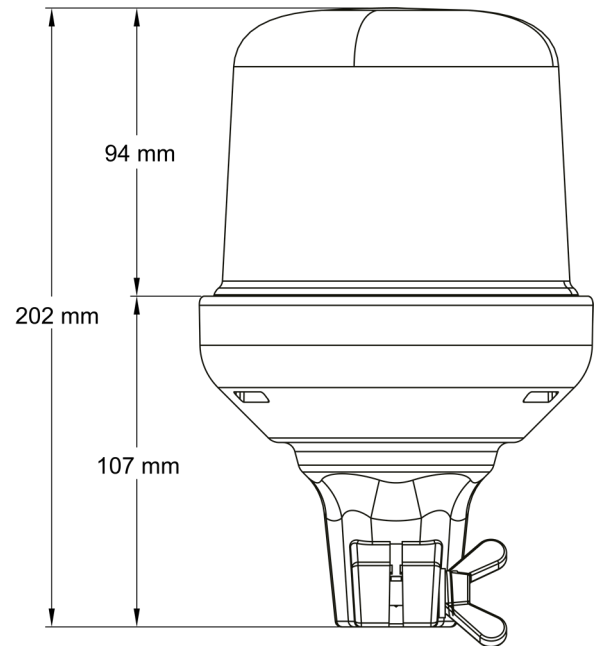

LAMPEGGIANTI ROTANTI

515F-DV-OR

Lampeggiatore LED | montaggio con tubo flessibile |
12-24v | ambar

EAN: 5414184690066

Specifiche

Altezza mm	202 mm	Grado di protezione IP	IPX5
Colore	Ambra	Imballaggio	Imballaggio POS
Connessione	Montaggio su tubo	Montaggio	Montaggio su tubo, flessibile
Da ordinare presso	1	Numero di LED	10
Diametro mm	142 mm	Numero di sequenze di lampeggio	14
ECE R65 Classe 1	Si	Peso (kg)	0,888 Kg
EMC	EMC R10	Sincronizzabile	No
EMC R10	Si	Temperatura di esercizio	-30°C / +65°C
Fonte luminosa	LED	Tensione operativa	12V - 24V
Fornito con	Manuale		
Gamma di altezze	171 - 210 mm		
Gamma di diametri	171 - 210 mm		