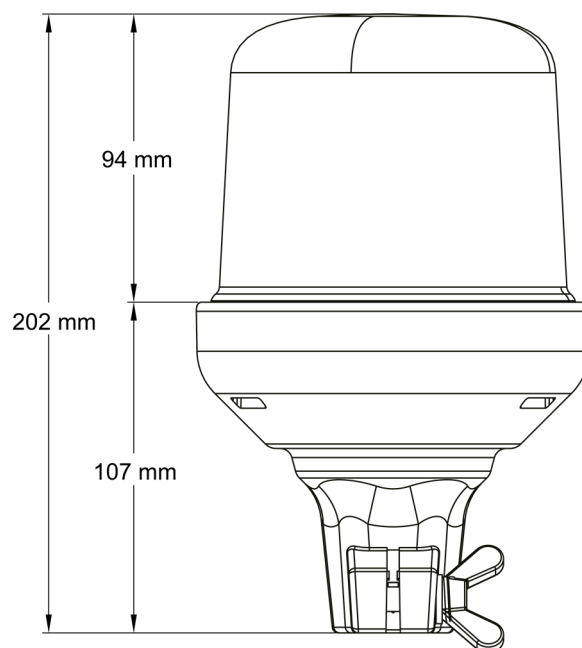

LAMPEGGIANTI ROTANTI

515F-DV-OR

Lampeggiatore LED | montaggio con tubo flessibile |
12-24v | ambar

EAN: 5414184690066

Specifiche

| | | | |
|--------------------|-------------------|---------------------------------|-------------------------------|
| Altezza mm | 202 mm | Gamma di altezza | 171 - 210 mm |
| Colore | Ambra | Grado di protezione IP | IPX5 |
| Connessione | Montaggio su tubo | Imballaggio | Imballaggio POS |
| Da ordinare presso | 1 | Montaggio | Montaggio su tubo, flessibile |
| Diametro mm | 130 mm | Numero di LED | 10 |
| ECE R65 Classe 1 | Si | Numero di sequenze di lampeggio | 14 |
| EMC | EMC R10 | Peso (kg) | 0,888 Kg |
| EMC R10 | Si | Sincronizzabile | No |
| Fonte luminosa | LED | Temperatura di esercizio | -30°C / +65°C |
| Fornito con | Manuale | Tensione operativa | 12V - 24V |