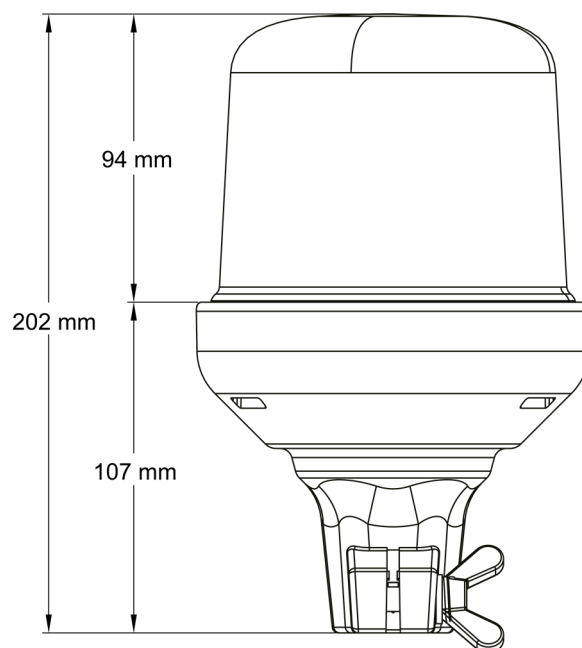

LAMPEGGIANTI ROTANTI

515F-DV-OR

Lampeggiatore LED | montaggio con tubo flessibile |
12-24v | ambar

EAN: 5414184690066

Specifiche

Altezza mm	202 mm	Gamma di altezza	171 - 210 mm
Colore	Ambra	Grado di protezione IP	IPX5
Connessione	Montaggio su tubo	Imballaggio	Imballaggio POS
Da ordinare presso	1	Montaggio	Montaggio su tubo flessibile
Diametro mm	130 mm	Numero di LED	10
ECE R65 Classe 1	Si	Numero di sequenze di lampeggio	14
EMC	EMC R10	Peso (kg)	0,888 Kg
EMC R10	Si	Sincronizzabile	No
Fonte luminosa	LED	Temperatura di esercizio	-30°C / +65°C
Fornito con	Manuale	Tensione operativa	12V - 24V