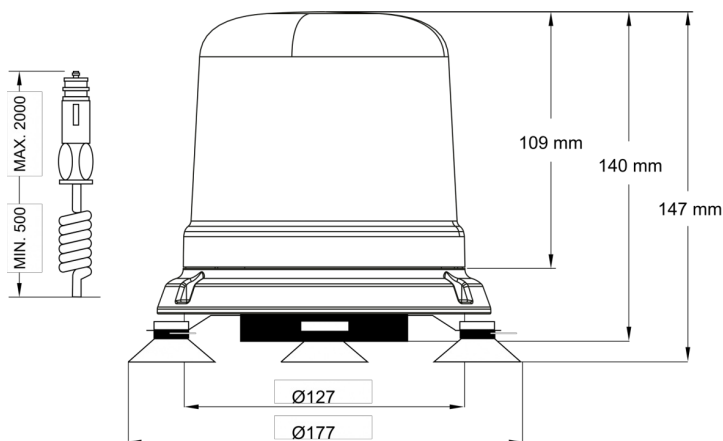

LAMPEGGIANTI ROTANTI

515M-DV-BL

Lampeggiatore LED | magnetico | 12-24V | blu

EAN: 5414184690073

Specifiche

Altezza mm	147 mm
Colore	Blu
Connessione	Spina per accendisigari
Da ordinare presso	1
Diametro mm	130 mm
ECE R65 Classe 1	Si
EMC R10	Si
Fonte luminosa	LED
Fornito con	Manuale
Gamma di altezza	131 - 170 mm

Grado di protezione IP	IPX5
Imballaggio	Imballaggio POS
Lunghezza del cavo (m)	0,50 m - 1,50 m
Montaggio	Magnetico con ventose. Magnetico
Numero di LED	10
Numero di sequenze di lampeggio	14
Peso (kg)	1,442 Kg
Sincronizzabile	No
Temperatura di esercizio	-30°C / +65°C
Tensione operativa	12V - 24V