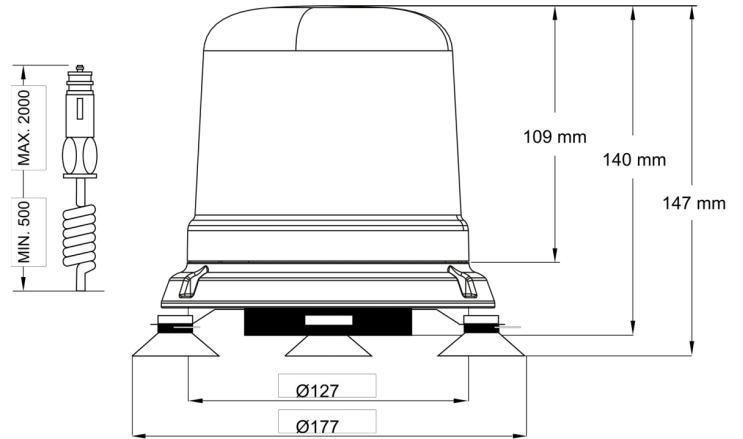

LAMPEGGIANTI ROTANTI

515M-DV-BL

Lampeggiatore LED | magnetico | 12-24V | blu

EAN: 5414184690073

Specifiche

Altezza mm	147 mm
Colore	Blu
Connessione	Spina per accendisigari
Da ordinare presso	1
Diametro mm	130 mm
ECE R65 Classe 1	Si
EMC R10	Si
Fonte luminosa	LED
Fornito con	Manuale
Gamma di altezza	131 - 170 mm

Grado di protezione IP	IPX5
Imballaggio	Imballaggio POS
Lunghezza del cavo (m)	0,50 m - 1,50 m
Montaggio	Magnetico con ventose. Magnetico
Numero di LED	10
Numero di sequenze di lampeggio	14
Peso (kg)	1,442 Kg
Sincronizzabile	No
Temperatura di esercizio	-30°C / +65°C
Tensione operativa	12V - 24V