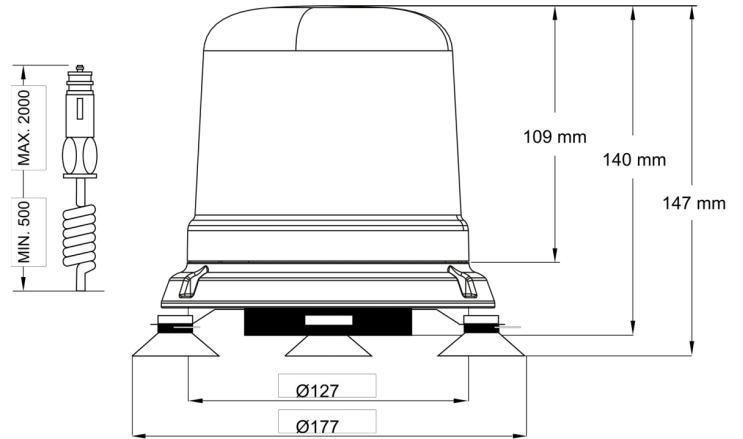

LAMPEGGIANTI ROTANTI

515M-DV-BL

Lampeggiatore LED | magnetico | 12-24V | blu

EAN: 5414184690073

Specifiche

Altezza mm	147 mm	Grado di protezione IP	IPX5
Colore	Blu	Imballaggio	Imballaggio POS
Connessione	Spina per accendisigari	Lunghezza del cavo (m)	0,50 m - 1,50 m
Da ordinare presso	1	Montaggio	Magnetico con ventose. Magnetico
Diametro mm	130 mm	Numero di LED	10
ECE R65 Classe 1	Si	Numero di sequenze di lampeggio	14
EMC R10	Si	Peso (kg)	1,442 Kg
Fonte luminosa	LED	Sincronizzabile	No
Fornito con	Manuale	Temperatura di esercizio	-30°C / +65°C
Gamma di altezza	131 - 170 mm	Tensione operativa	12V - 24V