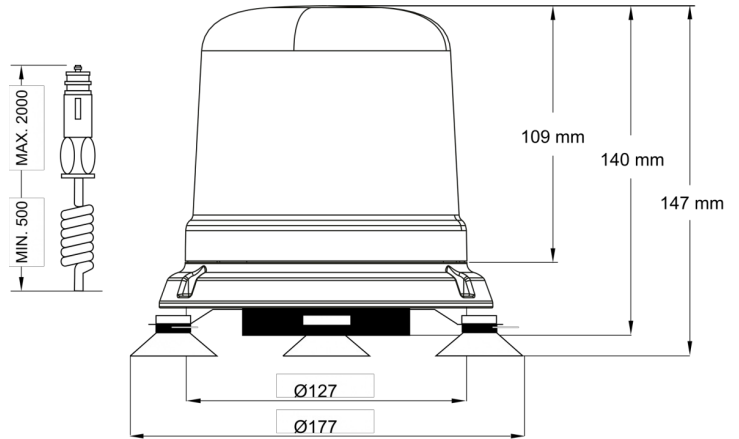

LAMPEGGIANTI ROTANTI

515M-DV-BL

Lampeggiatore LED | magnetico | 12-24V | blu

EAN: 5414184690073

Specifiche

Altezza mm	147 mm
Colore	Blu
Connessione	Spina per accendisigari
Da ordinare presso	1
Diametro mm	142 mm
ECE R65 Classe 1	Si
EMC R10	Si
Fonte luminosa	LED
Fornito con	Manuale
Gamma di altezza	131 - 170 mm
Gamma di diametri	171 - 210 mm
Grado di protezione IP	IPX5

Imballaggio	Imballaggio POS
Lunghezza del cavo (m)	0,50 m - 1,50 m
Montaggio	Magnetico con ventose. Magnetico
Numero di LED	10
Numero di sequenze di lampeggio	14
Peso (kg)	1,442 Kg
Sincronizzabile	No
Temperatura di esercizio	-30°C / +65°C
Tensione operativa	12V - 24V