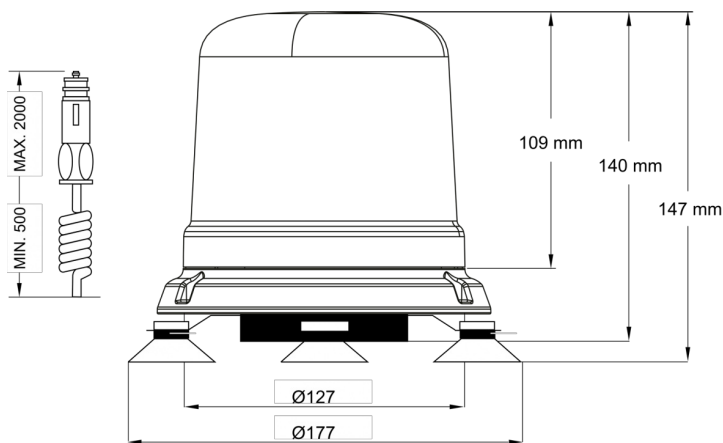

LAMPEGGIANTI ROTANTI

515M-DV-OR

Lampeggiatore LED | magnetico | 12-2V | ambar

EAN: 5414184690080

Specifiche

| | |
|--------------------|-------------------------|
| Altezza mm | 147 mm |
| Colore | Ambra |
| Connessione | Spina per accendisigari |
| Da ordinare presso | 1 |
| Diametro mm | 142 mm |
| ECE R65 Classe 1 | Sì |
| EMC | EMC R10 |
| EMC R10 | Sì |
| Fonte luminosa | LED |
| Fornito con | Manuale |
| Gamma di altezza | 131 - 170 mm |
| Gamma di diametri | 171 - 210 mm |

| | |
|---------------------------------|----------------------------------|
| Grado di protezione IP | IPX5 |
| Imballaggio | Imballaggio POS |
| Montaggio | Magnetico con ventose. Magnetico |
| Numero di LED | 10 |
| Numero di sequenze di lampeggio | 14 |
| Peso (kg) | 1,442 Kg |
| Sincronizzabile | No |
| Temperatura di esercizio | -30°C / +65°C |
| Tensione operativa | 12V - 24V |