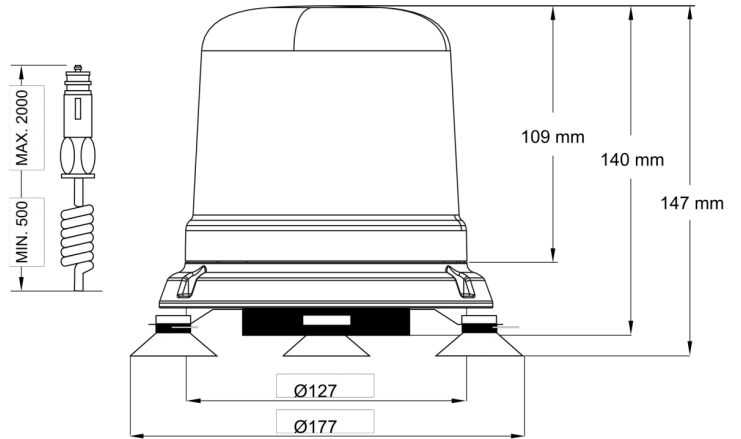

LAMPEGGIANTI ROTANTI

515M-DV-OR

Lampeggiatore LED | magnetico | 12-24V | ambar

EAN: 5414184690080

Specifiche

Altezza mm	147 mm
Colore	Ambra
Connessione	Spina per accendisigari
Da ordinare presso	1
Diametro mm	130 mm
ECE R65 Classe 1	Si
EMC	EMC R10
EMC R10	Si
Fonte luminosa	LED
Fornito con	Manuale

Gamma di altezza	131 - 170 mm
Grado di protezione IP	IPX5
Imballaggio	Imballaggio POS
Montaggio	Magnetico con ventose. Magnetico
Numero di LED	10
Numero di sequenze di lampeggio	14
Peso (kg)	1,442 Kg
Sincronizzabile	No
Temperatura di esercizio	-30°C / +65°C
Tensione operativa	12V - 24V