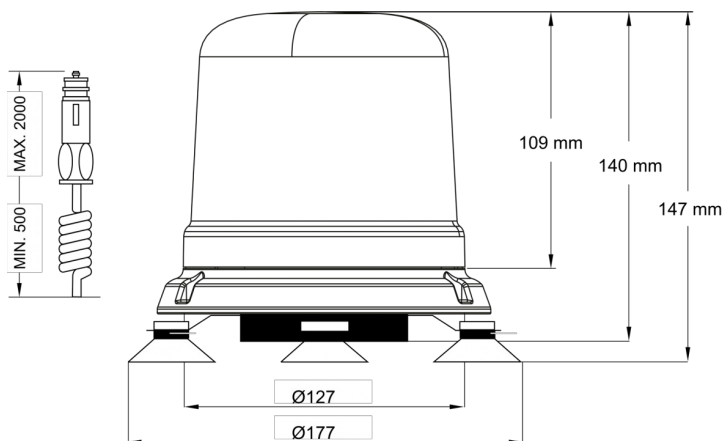

LAMPEGGIANTI ROTANTI

515M-DV-OR

Lampeggiatore LED | magnetico | 12-24V | ambar

EAN: 5414184690080

Specifiche

Altezza mm	147 mm
Colore	Ambra
Connessione	Spina per accendisigari
Da ordinare presso	1
Diametro mm	130 mm
ECE R65 Classe 1	Si
EMC	EMC R10
EMC R10	Si
Fonte luminosa	LED
Fornito con	Manuale

Gamma di altezza	131 - 170 mm
Grado di protezione IP	IPX5
Imballaggio	Imballaggio POS
Montaggio	Magnetico con ventose. Magnetico
Numero di LED	10
Numero di sequenze di lampeggio	14
Peso (kg)	1,442 Kg
Sincronizzabile	No
Temperatura di esercizio	-30°C / +65°C
Tensione operativa	12V - 24V