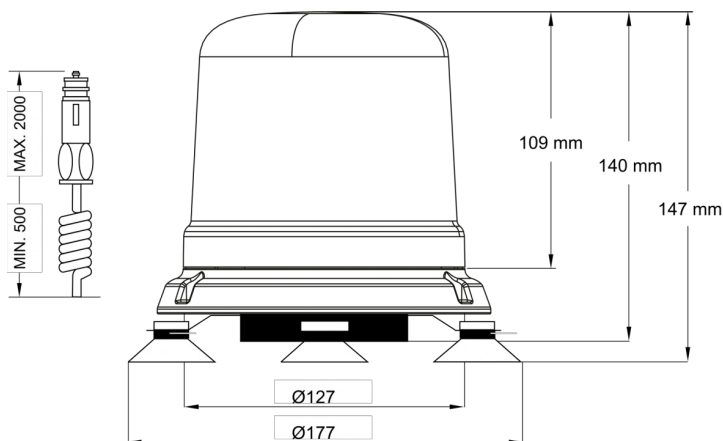

LAMPEGGIANTI ROTANTI

515M-DV-OR

Lampeggiatore LED | magnetico | 12-24V | ambar

EAN: 5414184690080

Specifiche

| | |
|--------------------|-------------------------|
| Altezza mm | 147 mm |
| Colore | Ambra |
| Connessione | Spina per accendisigari |
| Da ordinare presso | 1 |
| Diametro mm | 130 mm |
| ECE R65 Classe 1 | Si |
| EMC | EMC R10 |
| EMC R10 | Si |
| Fonte luminosa | LED |
| Fornito con | Manuale |

| | |
|---------------------------------|----------------------------------|
| Gamma di altezza | 131 - 170 mm |
| Grado di protezione IP | IPX5 |
| Imballaggio | Imballaggio POS |
| Montaggio | Magnetico con ventose. Magnetico |
| Numero di LED | 10 |
| Numero di sequenze di lampeggio | 14 |
| Peso (kg) | 1,442 Kg |
| Sincronizzabile | No |
| Temperatura di esercizio | -30°C / +65°C |
| Tensione operativa | 12V - 24V |