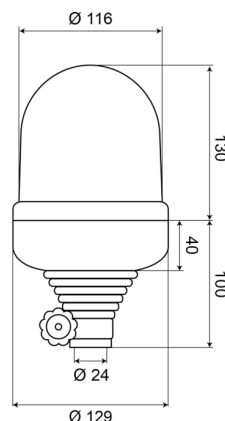

LAMPEGGIANTI ROTANTI

535B12B

Lampeggiante rotante | montaggio con tubo flessibile |
12V | blu

EAN: 5414184010291

Specifiche

Altezza mm	230 mm	Fonte luminosa	Alogeno
Caratteristiche	Lente in policarbonato	Gamma di altezza	211 - 240 mm
Colore	Blu	Montaggio	Montaggio su tubo flessibile
Connessione	Montaggio su tubo	Peso (kg)	1,03 Kg
Da ordinare presso	1	Rotazioni al minuto	180 +/- 30
Diametro mm	129 mm	Temperatura di esercizio	-30°C / +50°C
ECE R65 Classe 1	SI	Tensione operativa	12V
EMC	EMC		