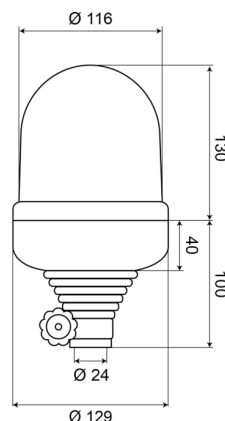

# LAMPEGGIANTI ROTANTI

535B12B

Lampeggiante rotante | montaggio con tubo flessibile |  
12V | blu

EAN: 5414184010291

## Specifiche

Altezza mm	230 mm	Fonte luminosa	Alogeno
Caratteristiche	Lente in policarbonato	Gamma di altezza	211 - 240 mm
Colore	Blu	Montaggio	Montaggio su tubo flessibile
Conessione	Montaggio su tubo	Peso (kg)	1,03 Kg
Da ordinare presso	1	Rotazioni al minuto	180 +/- 30
Diametro mm	129 mm	Temperatura di esercizio	-30°C / +50°C
ECE R65 Classe 1	SI	Tensione operativa	12V
EMC	EMC		