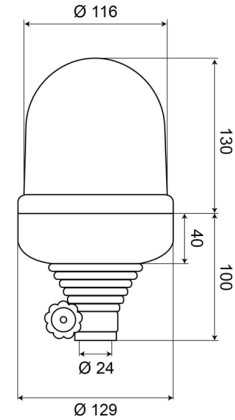

LAMPEGGIANTI ROTANTI

535B120

Lampeggiante rotante | montaggio con tubo flessibile | 12V | ambar

EAN: 5414184010307

Specifiche

Altezza mm	230 mm	Fonte luminosa	Alogeno
Caratteristiche	Lente in policarbonato	Gamma di altezza	211 - 240 mm
Colore	Ambra	Gamma di diametri	131 - 170 mm
Connessione	Montaggio su tubo	Montaggio	Montaggio su tubo, flessibile
Da ordinare presso	1	Peso (kg)	0,899 Kg
Diametro mm	129 mm	Rotazioni al minuto	180 +/- 30
ECE R65 Classe 1	SI	Temperatura di esercizio	-30°C / +50°C
EMC	EMC	Tensione operativa	12V