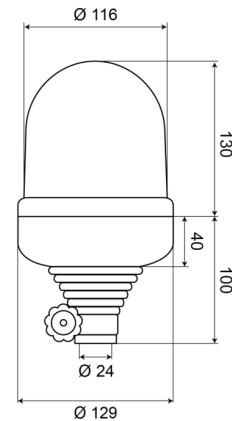

LAMPEGGIANTI ROTANTI

535B120

Lampeggiante rotante | montaggio con tubo flessibile | 12V | ambar

EAN: 5414184010307

Specifiche

Altezza mm	230 mm	Fonte luminosa	Alogeno
Caratteristiche	Lente in policarbonato	Gamma di altezza	211 - 240 mm
Colore	Ambra	Montaggio	Montaggio su tubo flessibile
Connessione	Montaggio su tubo	Peso (kg)	0,899 Kg
Da ordinare presso	1	Rotazioni al minuto	180 +/- 30
Diametro mm	129 mm	Temperatura di esercizio	-30°C / +50°C
ECE R65 Classe 1	SI	Tensione operativa	12V
EMC	EMC		