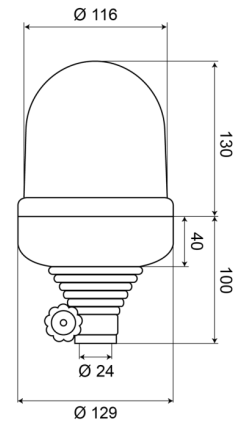

LAMPEGGIANTI ROTANTI

535B120

Lampeggiante rotante | montaggio con tubo flessibile |
12V | ambar

EAN: 5414184010307

Specifiche

Altezza mm	230 mm	Fonte luminosa	Alogeno
Caratteristiche	Lente in policarbonato	Gamma di altezza	211 - 240 mm
Colore	Ambra	Montaggio	Montaggio su tubo flessibile
Connessione	Montaggio su tubo	Peso (kg)	0,899 Kg
Da ordinare presso	1	Rotazioni al minuto	180 +/- 30
Diametro mm	129 mm	Temperatura di esercizio	-30°C / +50°C
ECE R65 Classe 1	SI	Tensione operativa	12V
EMC	EMC		