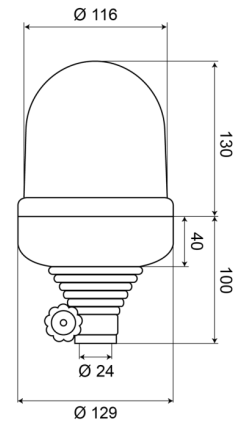

LAMPEGGIANTI ROTANTI

535B120

Lampeggiante rotante | montaggio con tubo flessibile | 12V | ambar

EAN: 5414184010307

Specifiche

| | | | |
|--------------------|------------------------|--------------------------|-------------------------------|
| Altezza mm | 230 mm | Fonte luminosa | Alogeno |
| Caratteristiche | Lente in policarbonato | Gamma di altezza | 211 - 240 mm |
| Colore | Ambra | Montaggio | Montaggio su tubo, flessibile |
| Conessione | Montaggio su tubo | Peso (kg) | 0,899 Kg |
| Da ordinare presso | 1 | Rotazioni al minuto | 180 +/- 30 |
| Diametro mm | 129 mm | Temperatura di esercizio | -30°C / +50°C |
| ECE R65 Classe 1 | SI | Tensione operativa | 12V |
| EMC | EMC | | |