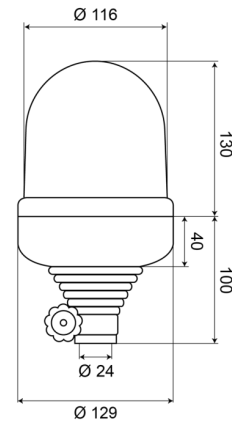

LAMPEGGIANTI ROTANTI

535B12R

Lampeggiante rotante | montaggio con tubo flessibile |
12V | rosso

EAN: 5414184010314

Specifiche

Altezza mm	230 mm	Fonte luminosa	Alogeno
Caratteristiche	Lente in policarbonato	Gamma di altezza	211 - 240 mm
Colore	Rosso	Montaggio	Montaggio su tubo flessibile
Connessione	Montaggio su tubo	Peso (kg)	1,03 Kg
Da ordinare presso	1	Rotazioni al minuto	180 +/- 30
Diametro mm	129 mm	Temperatura di esercizio	-30°C / +50°C
ECE R65	No	Tensione operativa	12V
EMC	EMC		