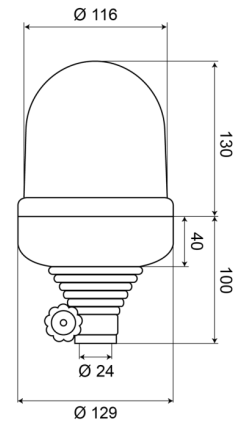

# LAMPEGGIANTI ROTANTI

535B12R

Lampeggiante rotante | montaggio con tubo flessibile | 12V | rosso

EAN: 5414184010314

## Specifiche

Altezza mm	230 mm	Fonte luminosa	Alogeno
Caratteristiche	Lente in policarbonato	Gamma di altezza	211 - 240 mm
Colore	Rosso	Montaggio	Montaggio su tubo flessibile
Connessione	Montaggio su tubo	Peso (kg)	1,03 Kg
Da ordinare presso	1	Rotazioni al minuto	180 +/- 30
Diametro mm	129 mm	Temperatura di esercizio	-30°C / +50°C
ECE R65	No	Tensione operativa	12V
EMC	EMC		