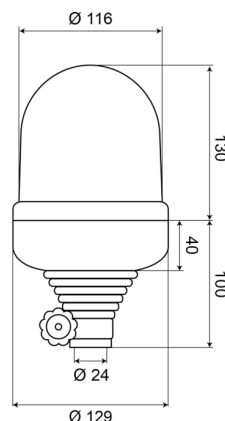

LAMPEGGIANTI ROTANTI

535B24B

Lampeggiante rotante | montaggio con tubo flessibile |
24V | blu

EAN: 5414184010321

Specifiche

Altezza mm	230 mm	Fonte luminosa	Alogeno
Caratteristiche	Lente in policarbonato	Gamma di altezza	211 - 240 mm
Colore	Blu	Montaggio	Montaggio su tubo flessibile
Connessione	Montaggio su tubo	Peso (kg)	1,03 Kg
Da ordinare presso	1	Rotazioni al minuto	180 +/- 30
Diametro mm	129 mm	Temperatura di esercizio	-30°C / +50°C
ECE R65 Classe 1	SI	Tensione operativa	24V
EMC	EMC		