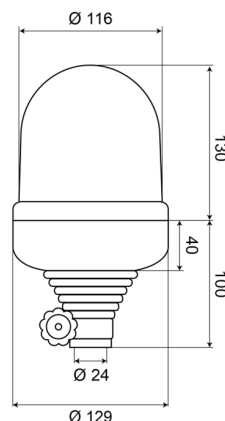

LAMPEGGIANTI ROTANTI

535B24O

Lampeggiante rotante | montaggio con tubo flessibile |
24V | ambar

EAN: 5414184010338

Specifiche

Altezza mm	230 mm	Fonte luminosa	Alogeno
Caratteristiche	Lente in policarbonato	Gamma di altezza	211 - 240 mm
Colore	Ambra	Montaggio	Montaggio su tubo flessibile
Connessione	Montaggio su tubo	Peso (kg)	0,899 Kg
Da ordinare presso	1	Rotazioni al minuto	180 +/- 30
Diametro mm	129 mm	Temperatura di esercizio	-30°C / +50°C
ECE R65 Classe 1	SI	Tensione operativa	24V
EMC	EMC		