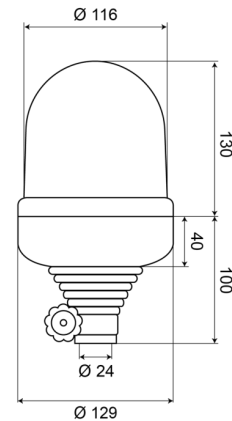

LAMPEGGIANTI ROTANTI

535B24O

Lampeggiante rotante | montaggio con tubo flessibile |
24V | ambar

EAN: 5414184010338

Specifiche

Altezza mm	230 mm	Fonte luminosa	Alogeno
Caratteristiche	Lente in policarbonato	Gamma di altezza	211 - 240 mm
Colore	Ambra	Gamma di diametri	131 - 170 mm
Conessione	Montaggio su tubo	Montaggio	Montaggio su tubo, flessibile
Da ordinare presso	1	Peso (kg)	0,899 Kg
Diametro mm	129 mm	Rotazioni al minuto	180 +/- 30
ECE R65 Classe 1	SI	Temperatura di esercizio	-30°C / +50°C
EMC	EMC	Tensione operativa	24V