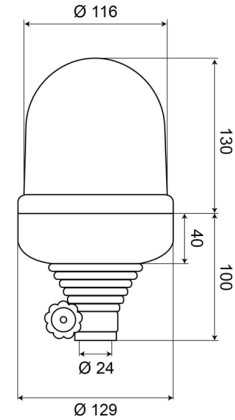

LAMPEGGIANTI ROTANTI

535B24O

Lampeggiante rotante | montaggio con tubo flessibile |
24V | ambar

EAN: 5414184010338

Specifiche

Altezza mm	230 mm	Fonte luminosa	Alogeno
Caratteristiche	Lente in policarbonato	Gamma di altezza	211 - 240 mm
Colore	Ambra	Montaggio	Montaggio su tubo, flessibile
Conessione	Montaggio su tubo	Peso (kg)	0,899 Kg
Da ordinare presso	1	Rotazioni al minuto	180 +/- 30
Diametro mm	129 mm	Temperatura di esercizio	-30°C / +50°C
ECE R65 Classe 1	SI	Tensione operativa	24V
EMC	EMC		