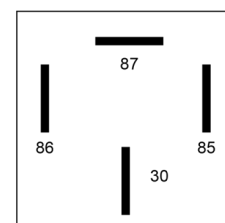

54/12

Relè standard | 12 volt 30A | 4 pin

EAN: 5414184640122

Specifiche

Assorbimento di corrente Amp	30 Amp	Specifiche	Acceso/Spento
Connessione	4 pin	Temperatura di esercizio	-25°C / +70°C
Montaggio	Staffa di montaggio in plastica	Tensione operativa	12V
Peso (kg)	0,031 Kg	Tipo	Relè