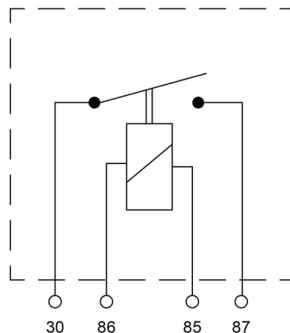

54/12

Relè standard | 12 volt 30A | 4 pin

EAN: 5414184640122

Specifiche

Assorbimento di corrente Amp	30 Amp	Specifiche	Acceso/Spento
Connessione	4 pin	Temperatura di esercizio	-25°C / +70°C
Montaggio	Staffa di montaggio in plastica	Tensione operativa	12V
Peso (kg)	0,031 Kg	Tipo	Relè