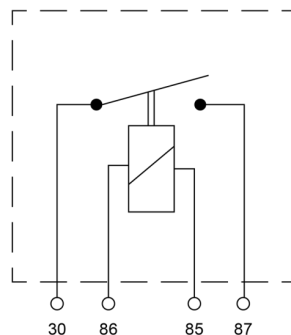

54/12

Relè standard | 12 volt 30A | 4 pin

EAN: 5414184640122

Specifiche

Assorbimento di corrente Amp	30 Amp	Specifiche	Acceso/Spento
Connessione	4 pin	Temperatura di esercizio	-25°C / +70°C
Montaggio	Staffa di montaggio in plastica	Tensione operativa	12V
Peso (kg)	0,031 Kg	Tipo	Relè