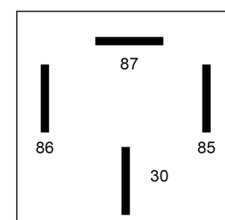

54/12

Relè standard | 12 volt 30A | 4 pin

EAN: 5414184640122

Specifiche

Assorbimento di corrente Amp	30 Amp	Specifiche	Acceso/Spento
Connessione	4 pin	Temperatura di esercizio	-25°C / +70°C
Montaggio	Staffa di montaggio in plastica	Tensione operativa	12V
Peso (kg)	0,031 Kg	Tipo	Relè