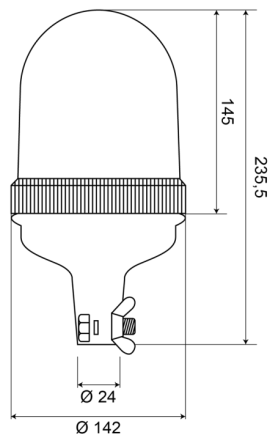

LAMPEGGIANTI ROTANTI

540B120

Lampeggiante rotante | montaggio con tubo | 12V |
ambar

EAN: 5414184510036

Specifiche

Altezza mm	235,5 mm	Fonte luminosa	Alogeno
Colore	Ambra	Gamma di altezza	211 - 240 mm
Connessione	Montaggio su tubo	Montaggio	Montaggio su tubo
Da ordinare presso	1	Peso (kg)	0,621 Kg
Diametro mm	142 mm	Rotazioni al minuto	180 +/- 30
ECE R65 Classe 1	Si	Temperatura di esercizio	-30°C / +40°C
EMC	EMC	Tensione operativa	12V