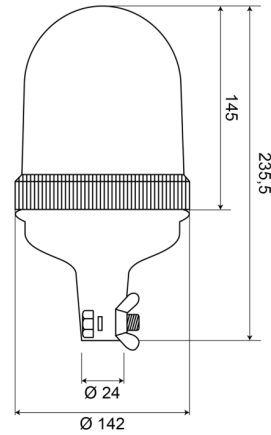

LAMPEGGIANTI ROTANTI

540B120

Lampeggiante rotante | montaggio con tubo | 12V |
ambar

EAN: 5414184510036

Specifiche

Altezza mm	235,5 mm	Gamma di altezza	211 - 240 mm
Colore	Ambra	Gamma di diametri	171 - 210 mm
Connessione	Montaggio su tubo	Montaggio	Montaggio su tubo, rigido
Da ordinare presso	1	Peso (kg)	0,621 Kg
Diametro mm	142 mm	Rotazioni al minuto	180 +/- 30
ECE R65 Classe 1	Si	Temperatura di esercizio	-30°C / +40°C
EMC	EMC	Tensione operativa	12V
Fonte luminosa	Alogeno		