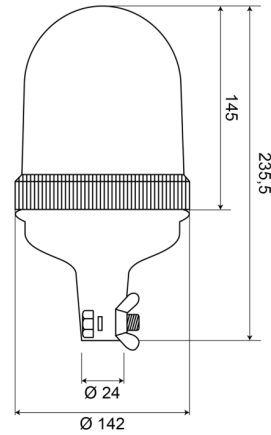

LAMPEGGIANTI ROTANTI

540B120

Lampeggiante rotante | montaggio con tubo | 12V |
ambar

EAN: 5414184510036

Specifiche

Altezza mm	235,5 mm	Fonte luminosa	Alogeno
Colore	Ambra	Gamma di altezza	211 - 240 mm
Connessione	Montaggio su tubo	Montaggio	Montaggio su tubo
Da ordinare presso	1	Peso (kg)	0,621 Kg
Diametro mm	142 mm	Rotazioni al minuto	180 +/- 30
ECE R65 Classe 1	Si	Temperatura di esercizio	-30°C / +40°C
EMC	EMC	Tensione operativa	12V