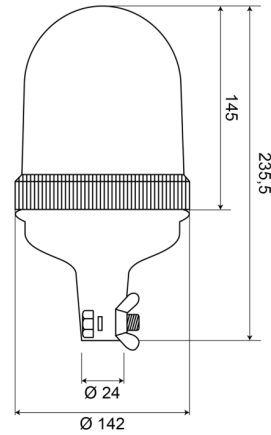

LAMPEGGIANTI ROTANTI

540B240

Lampeggiante rotante | montaggio con tubo | 24V |
ambar

EAN: 5414184510043

Specifiche

Altezza mm	235,5 mm	Gamma di altezza	211 - 240 mm
Colore	Ambra	Gamma di diametri	171 - 210 mm
Connessione	Montaggio su tubo	Montaggio	Montaggio su tubo, rigido
Da ordinare presso	1	Peso (kg)	0,621 Kg
Diametro mm	142 mm	Rotazioni al minuto	180 +/- 30
ECE R65 Classe 1	Si	Temperatura di esercizio	-30°C / +40°C
EMC	EMC	Tensione operativa	24V
Fonte luminosa	Alogeno		