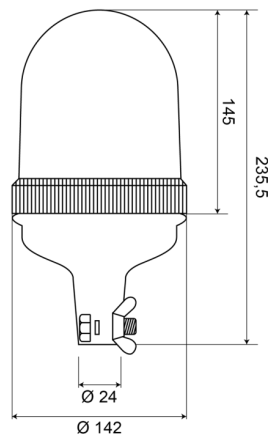

# LAMPEGGIANTI ROTANTI

540B240

Lampeggiante rotante | montaggio con tubo | 24V |  
ambar

EAN: 5414184510043

## Specifiche

Altezza mm	235,5 mm	Fonte luminosa	Alogeno
Colore	Ambra	Gamma di altezza	211 - 240 mm
Connessione	Montaggio su tubo	Montaggio	Montaggio su tubo
Da ordinare presso	1	Peso (kg)	0,621 Kg
Diametro mm	142 mm	Rotazioni al minuto	180 +/- 30
ECE R65 Classe 1	Si	Temperatura di esercizio	-30°C / +40°C
EMC	EMC	Tensione operativa	24V