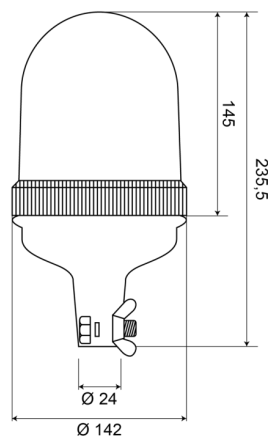

LAMPEGGIANTI ROTANTI

540F120

Lampeggiante rotante | montaggio con tubo flessibile |
12V | ambar

EAN: 5414184510067

Specifiche

Altezza mm	235,5 mm
Caratteristiche	Lente in policarbonato
Colore	Ambra
Connessione	Montaggio su tubo
Da ordinare presso	1
Diametro mm	142 mm
ECE R65 Classe 1	SI
EMC	EMC

Fonte luminosa	Alogeno
Gamma di altezza	211 - 240 mm
Montaggio	Montaggio su tubo, flessibile
Peso (kg)	0,652 Kg
Rotazioni al minuto	180 +/- 30
Temperatura di esercizio	-30°C / +40°C
Tensione operativa	12V