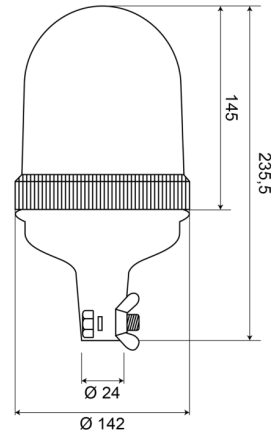

# LAMPEGGIANTI ROTANTI

540F120

Lampeggiante rotante | montaggio con tubo flessibile | 12V | ambar

EAN: 5414184510067

## Specifiche

Altezza mm	235,5 mm	Fonte luminosa	Alogeno
Caratteristiche	Lente in policarbonato	Gamma di altezza	211 - 240 mm
Colore	Ambra	Montaggio	Montaggio su tubo flessibile
Connessione	Montaggio su tubo	Peso (kg)	0,652 Kg
Da ordinare presso	1	Rotazioni al minuto	180 +/- 30
Diametro mm	142 mm	Temperatura di esercizio	-30°C / +40°C
ECE R65 Classe 1	SI	Tensione operativa	12V
EMC	EMC		