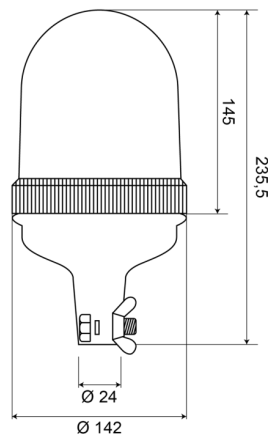

LAMPEGGIANTI ROTANTI

540F120

Lampeggiante rotante | montaggio con tubo flessibile | 12V | ambar

EAN: 5414184510067

Specifiche

Altezza mm	235,5 mm	Fonte luminosa	Alogeno
Caratteristiche	Lente in policarbonato	Gamma di altezza	211 - 240 mm
Colore	Ambra	Gamma di diametri	171 - 210 mm
Connessione	Montaggio su tubo	Montaggio	Montaggio su tubo, flessibile
Da ordinare presso	1	Peso (kg)	0,652 Kg
Diametro mm	142 mm	Rotazioni al minuto	180 +/- 30
ECE R65 Classe 1	SI	Temperatura di esercizio	-30°C / +40°C
EMC	EMC	Tensione operativa	12V