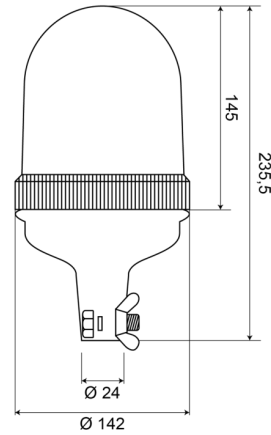

# LAMPEGGIANTI ROTANTI

540F120

Lampeggiante rotante | montaggio con tubo flessibile |  
12V | ambrar

EAN: 5414184510067

## Specifiche

Altezza mm	235,5 mm	Fonte luminosa	Alogeno
Caratteristiche	Lente in policarbonato	Gamma di altezza	211 - 240 mm
Colore	Ambra	Montaggio	Montaggio su tubo flessibile
Connessione	Montaggio su tubo	Peso (kg)	0,652 Kg
Da ordinare presso	1	Rotazioni al minuto	180 +/- 30
Diametro mm	142 mm	Temperatura di esercizio	-30°C / +40°C
ECE R65 Classe 1	SI	Tensione operativa	12V
EMC	EMC		