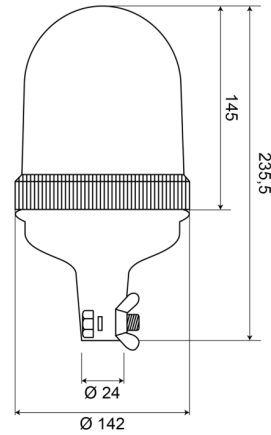

LAMPEGGIANTI ROTANTI

540F24O

Lampeggiante rotante | montaggio con tubo flessibile |
24V | ambar

EAN: 5414184510074

Specifiche

Altezza mm	235,5 mm	Fonte luminosa	Alogeno
Caratteristiche	Lente in policarbonato	Gamma di altezza	211 - 240 mm
Colore	Ambra	Gamma di diametri	171 - 210 mm
Connessione	Montaggio su tubo	Montaggio	Montaggio su tubo, flessibile
Da ordinare presso	1	Peso (kg)	0,652 Kg
Diametro mm	142 mm	Rotazioni al minuto	180 +/- 30
ECE R65 Classe 1	SI	Temperatura di esercizio	-30°C / +40°C
EMC	EMC	Tensione operativa	24V