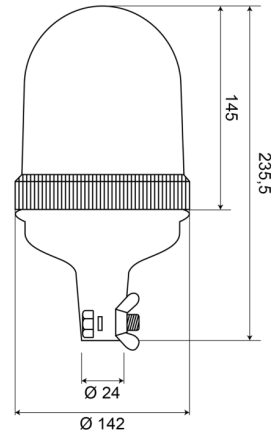

LAMPEGGIANTI ROTANTI

540F24O

Lampeggiante rotante | montaggio con tubo flessibile |
24V | ambar

EAN: 5414184510074

Specifiche

| | |
|--------------------|------------------------|
| Altezza mm | 235,5 mm |
| Caratteristiche | Lente in policarbonato |
| Colore | Ambra |
| Connessione | Montaggio su tubo |
| Da ordinare presso | 1 |
| Diametro mm | 142 mm |
| ECE R65 Classe 1 | SI |
| EMC | EMC |

| | |
|--------------------------|------------------------------|
| Fonte luminosa | Alogeno |
| Gamma di altezza | 211 - 240 mm |
| Montaggio | Montaggio su tubo flessibile |
| Peso (kg) | 0,652 Kg |
| Rotazioni al minuto | 180 +/- 30 |
| Temperatura di esercizio | -30°C / +40°C |
| Tensione operativa | 24V |