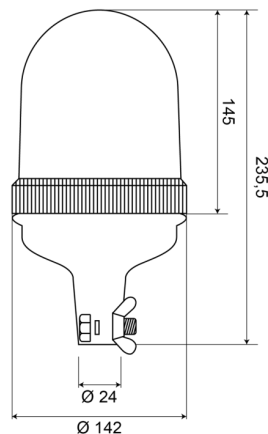

LAMPEGGIANTI ROTANTI

540F24O

Lampeggiante rotante | montaggio con tubo flessibile |
24V | ambar

EAN: 5414184510074

Specifiche

Altezza mm	235,5 mm
Caratteristiche	Lente in policarbonato
Colore	Ambra
Connessione	Montaggio su tubo
Da ordinare presso	1
Diametro mm	142 mm
ECE R65 Classe 1	SI
EMC	EMC

Fonte luminosa	Alogeno
Gamma di altezza	211 - 240 mm
Montaggio	Montaggio su tubo flessibile
Peso (kg)	0,652 Kg
Rotazioni al minuto	180 +/- 30
Temperatura di esercizio	-30°C / +40°C
Tensione operativa	24V