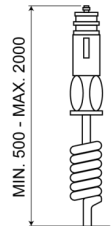

LAMPEGGIANTI ROTANTI

540M120

Lampeggiante rotante | magnetico | 12V | ambar

EAN: 5414184510098

Specifiche

Altezza mm	198 mm	Fonte luminosa	Alogeno
Colore	Ambra	Gamma di altezza	171 - 210 mm
Connessione	Spina per accendisigari	Montaggio	Magnetico
Da ordinare presso	1	Peso (kg)	0,968 Kg
Diametro mm	142 mm	Rotazioni al minuto	180 +/- 30
ECE R65 Classe 1	Si	Temperatura di esercizio	-30°C / +40°C
EMC	EMC	Tensione operativa	12V