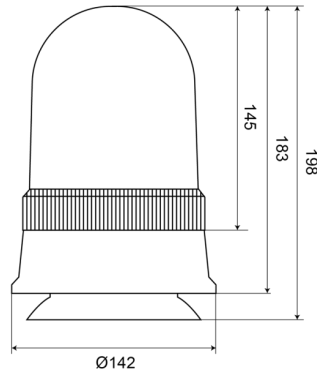

LAMPEGGIANTI ROTANTI

540M120

Lampeggiante rotante | magnetico | 12V | ambar

EAN: 5414184510098

Specifiche

Altezza mm	198 mm	Fonte luminosa	Alogeno
Colore	Ambra	Gamma di altezza	171 - 210 mm
Connessione	Spina per accendisigari	Montaggio	Magnetico
Da ordinare presso	1	Peso (kg)	0,968 Kg
Diametro mm	142 mm	Rotazioni al minuto	180 +/- 30
ECE R65 Classe 1	Sì	Temperatura di esercizio	-30°C / +40°C
EMC	EMC	Tensione operativa	12V