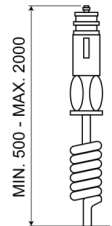

LAMPEGGIANTI ROTANTI

540M120

Lampeggiante rotante | magnetico | 12V | ambar

EAN: 5414184510098

Specifiche

Altezza mm	198 mm	Fonte luminosa	Alogeno
Colore	Ambra	Gamma di altezza	171 - 210 mm
Connessione	Spina per accendisigari	Montaggio	Magnetico
Da ordinare presso	1	Peso (kg)	0,968 Kg
Diametro mm	142 mm	Rotazioni al minuto	180 +/- 30
ECE R65 Classe 1	Sì	Temperatura di esercizio	-30°C / +40°C
EMC	EMC	Tensione operativa	12V