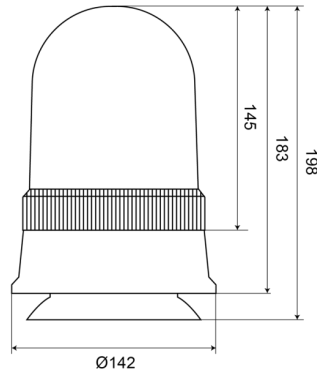

# LAMPEGGIANTI ROTANTI

540M120

Lampeggiante rotante | magnetico | 12V | ambar

EAN: 5414184510098

## Specifiche

Altezza mm	198 mm	Fonte luminosa	Alogeno
Colore	Ambra	Gamma di altezza	171 - 210 mm
Connessione	Spina per accendisigari	Montaggio	Magnetico
Da ordinare presso	1	Peso (kg)	0,968 Kg
Diametro mm	142 mm	Rotazioni al minuto	180 +/- 30
ECE R65 Classe 1	Si	Temperatura di esercizio	-30°C / +40°C
EMC	EMC	Tensione operativa	12V