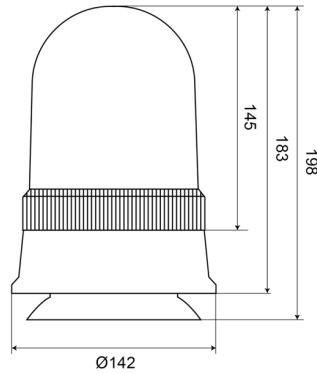

LAMPEGGIANTI ROTANTI

540M120

Lampeggiante rotante | magnetico | 12V | ambar

EAN: 5414184510098

Specifiche

Altezza mm	198 mm	Fonte luminosa	Alogeno
Colore	Ambra	Gamma di altezza	171 - 210 mm
Connessione	Spina per accendisigari	Montaggio	Magnetico
Da ordinare presso	1	Peso (kg)	0,968 Kg
Diametro mm	142 mm	Rotazioni al minuto	180 +/- 30
ECE R65 Classe 1	Si	Temperatura di esercizio	-30°C / +40°C
EMC	EMC	Tensione operativa	12V