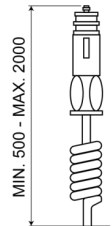

# LAMPEGGIANTI ROTANTI

540M120

Lampeggiante rotante | magnetico | 12V | ambar

EAN: 5414184510098

## Specifiche

Altezza mm	198 mm	Fonte luminosa	Alogeno
Colore	Ambra	Gamma di altezza	171 - 210 mm
Connessione	Spina per accendisigari	Montaggio	Magnetico
Da ordinare presso	1	Peso (kg)	0,968 Kg
Diametro mm	142 mm	Rotazioni al minuto	180 +/- 30
ECE R65 Classe 1	Si	Temperatura di esercizio	-30°C / +40°C
EMC	EMC	Tensione operativa	12V