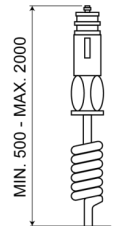

# LAMPEGGIANTI ROTANTI

540M240

Lampeggiante rotante | magnetico | 24V | ambar

EAN: 5414184510111

## Specifiche

Altezza mm	198 mm	Fonte luminosa	Alogeno
Colore	Ambra	Gamma di altezza	171 - 210 mm
Connessione	Spina per accendisigari	Montaggio	Magnetico
Da ordinare presso	1	Peso (kg)	0,978 Kg
Diametro mm	142 mm	Rotazioni al minuto	180 +/- 30
ECE R65 Classe 1	Si	Temperatura di esercizio	-30°C / +40°C
EMC	EMC	Tensione operativa	24V