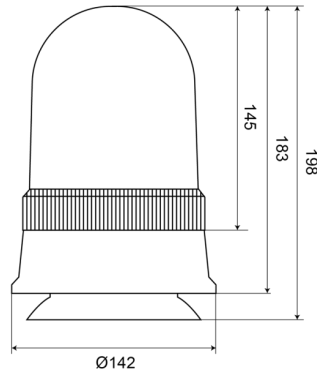

# LAMPEGGIANTI ROTANTI

540M240

Lampeggiante rotante | magnetico | 24V | ambar

EAN: 5414184510111

## Specifiche

Altezza mm	198 mm
Colore	Ambra
Connessione	Spina per accendisigari
Da ordinare presso	1
Diametro mm	142 mm
ECE R65 Classe 1	Sì
EMC	EMC
Fonte luminosa	Alogeno

Gamma di altezza	171 - 210 mm
Gamma di diametri	171 - 210 mm
Montaggio	Magnetico
Peso (kg)	0,978 Kg
Rotazioni al minuto	180 +/- 30
Temperatura di esercizio	-30°C / +40°C
Tensione operativa	24V