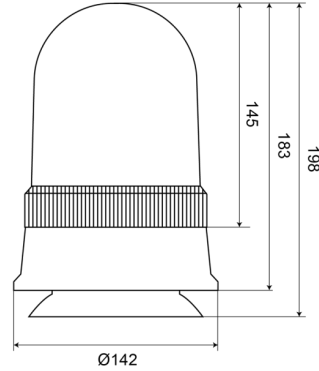

# LAMPEGGIANTI ROTANTI

540M240

Lampeggiante rotante | magnetico | 24V | ambar

EAN: 5414184510111

## Specifiche

Altezza mm	198 mm	Fonte luminosa	Alogeno
Colore	Ambra	Gamma di altezza	171 - 210 mm
Connessione	Spina per accendisigari	Montaggio	Magnetico
Da ordinare presso	1	Peso (kg)	0,978 Kg
Diametro mm	142 mm	Rotazioni al minuto	180 +/- 30
ECE R65 Classe 1	Si	Temperatura di esercizio	-30°C / +40°C
EMC	EMC	Tensione operativa	24V