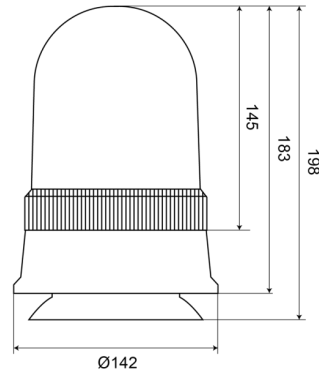

# LAMPEGGIANTI ROTANTI

540M240

Lampeggiante rotante | magnetico | 24V | ambar

EAN: 5414184510111

## Specifiche

Altezza mm	198 mm	Fonte luminosa	Alogeno
Colore	Ambra	Gamma di altezza	171 - 210 mm
Connessione	Spina per accendisigari	Montaggio	Magnetico
Da ordinare presso	1	Peso (kg)	0,978 Kg
Diametro mm	142 mm	Rotazioni al minuto	180 +/- 30
ECE R65 Classe 1	Si	Temperatura di esercizio	-30°C / +40°C
EMC	EMC	Tensione operativa	24V