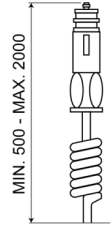

# LAMPEGGIANTI ROTANTI

540M240

Lampeggiante rotante | magnetico | 24V | ambar

EAN: 5414184510111

## Specifiche

Altezza mm	198 mm	Fonte luminosa	Alogeno
Colore	Ambra	Gamma di altezza	171 - 210 mm
Connessione	Spina per accendisigari	Montaggio	Magnetico
Da ordinare presso	1	Peso (kg)	0,978 Kg
Diametro mm	142 mm	Rotazioni al minuto	180 +/- 30
ECE R65 Classe 1	Si	Temperatura di esercizio	-30°C / +40°C
EMC	EMC	Tensione operativa	24V