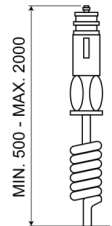

# LAMPEGGIANTI ROTANTI

540M240

Lampeggiante rotante | magnetico | 24V | ambar

EAN: 5414184510111

## Specifiche

Altezza mm	198 mm
Colore	Ambra
Connessione	Spina per accendisigari
Da ordinare presso	1
Diametro mm	142 mm
ECE R65 Classe 1	Sì
EMC	EMC
Fonte luminosa	Alogeno

Gamma di altezza	171 - 210 mm
Gamma di diametri	171 - 210 mm
Montaggio	Magnetico
Peso (kg)	0,978 Kg
Rotazioni al minuto	180 +/- 30
Temperatura di esercizio	-30°C / +40°C
Tensione operativa	24V