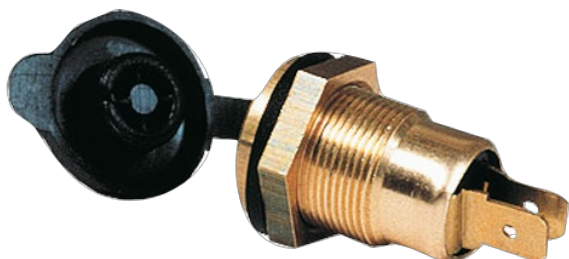

566

Presca | 2 poli | con copertura

EAN: 5414184640146

Specifiche

Connessione	Terminali a pressione	Peso (kg)	0,036 Kg
Da ordinare presso	1	Polo doppio	Sì
Materiale	Ottone	Tensione operativa	12V - 24V
Montaggio	Montaggio ad incasso	Tipo	Presca