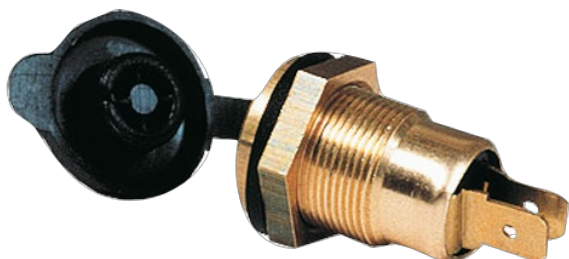

566

Presca | 2 poli | con copertura

EAN: 5414184640146

## Specifications

Connessione	Terminali a pressione	Peso (kg)	0,036 Kg
Da ordinare presso	1	Polo doppio	Sì
Materiale	Ottone	Tensione operativa	12V - 24V
Montaggio	Montaggio ad incasso	Tipo	Presca