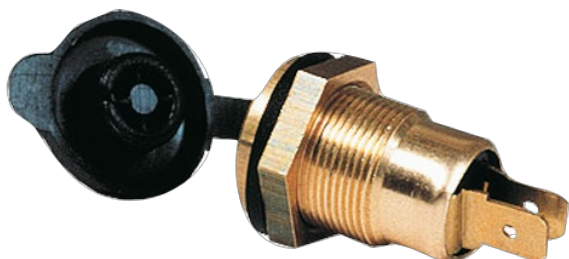

566

Presca | 2 poli | con copertura

EAN: 5414184640146

## Specifiche

Connessione	Terminali a pressione	Peso (kg)	0,036 Kg
Da ordinare presso	1	Polo doppio	Sì
Materiale	Ottone	Tensione operativa	12V - 24V
Montaggio	Montaggio ad incasso	Tipo	Presca