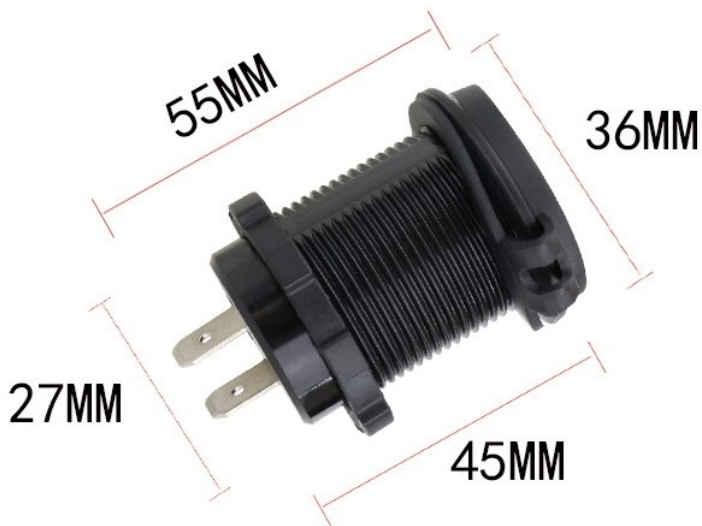

COMPONENTI ELETTRICI AUSILIARI

581-USB-AA

Caricatore USB-A doppio | da incasso

EAN: 5414184002623

Specifiche

Caratteristiche	5000mA - caricatore veloce / uscita 5V
Connessione	Terminali a pressione
Da ordinare presso	1
Dimensioni	55 mm x 36 mm x 45 mm

Montaggio	Montaggio ad incasso
Peso (kg)	0,039 Kg
Tensione operativa	12V - 24V
Tipo	USB