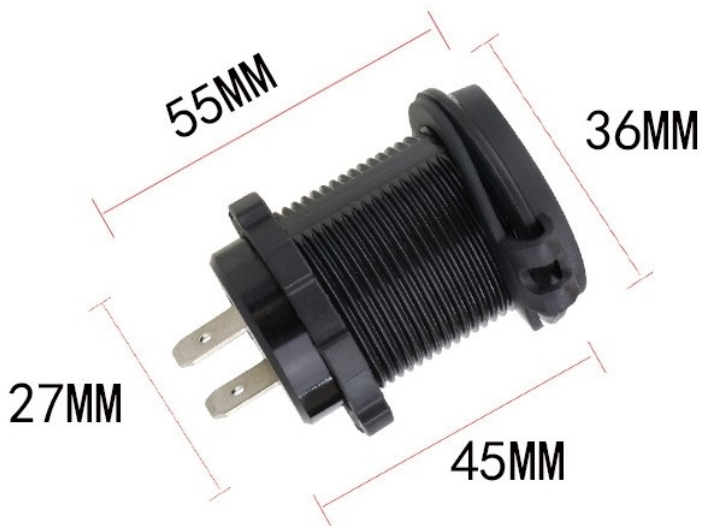

# COMPONENTI ELETTRICI AUSILIARI

581-USB-AA

Caricatore USB-A doppio | da incasso

EAN: 5414184002623

## Specifiche

Caratteristiche	5000mA - caricatore veloce / uscita 5V
Connessione	Terminali a pressione
Da ordinare presso	1
Dimensioni	55 mm x 36 mm x 45 mm

Montaggio	Montaggio ad incasso
Peso (kg)	0,039 Kg
Tensione operativa	12V - 24V
Tipo	USB