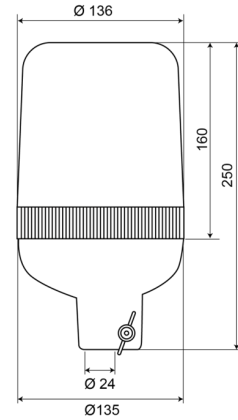

LAMPEGGIANTI ROTANTI

59012B

Lampeggiante rotante | montaggio con tubo | 12V | blu

EAN: 5414184010642

Specifiche

Altezza mm	250 mm	Gamma di altezza	241 - 320 mm
Colore	Blu	Grado di protezione IP	IP65
Connessione	Montaggio su tubo	Montaggio	Montaggio su tubo, rigido
Da ordinare presso	1	Peso (kg)	1 Kg
Diametro mm	136 mm	Rotazioni al minuto	180 +/- 30
ECE R65 Classe 1	Si	Temperatura di esercizio	-30°C / +50°C
EMC	EMC	Tensione operativa	12V
Fonte luminosa	Alogeno		