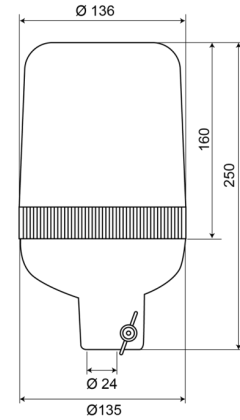

LAMPEGGIANTI ROTANTI

59012B

Lampeggiante rotante | montaggio con tubo | 12V | blu

EAN: 5414184010642

Specifiche

Altezza mm	250 mm	Gamma di altezza	241 - 320 mm
Colore	Blu	Gamma di diametri	171 - 210 mm
Connessione	Montaggio su tubo	Grado di protezione IP	IP65
Da ordinare presso	1	Montaggio	Montaggio su tubo, rigido
Diametro mm	136 mm	Peso (kg)	1 Kg
ECE R65 Classe 1	Si	Rotazioni al minuto	180 +/- 30
EMC	EMC	Temperatura di esercizio	-30°C / +50°C
Fonte luminosa	Alogeno	Tensione operativa	12V