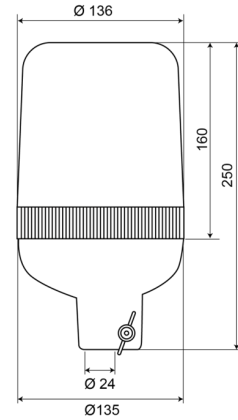

LAMPEGGIANTI ROTANTI

59012B

Lampeggiante rotante | montaggio con tubo | 12V | blu

EAN: 5414184010642

Specifiche

Altezza mm	250 mm	Gamma di altezza	241 - 320 mm
Colore	Blu	Grado di protezione IP	IP65
Connessione	Montaggio su tubo	Montaggio	Montaggio su tubo
Da ordinare presso	1	Peso (kg)	1 Kg
Diametro mm	136 mm	Rotazioni al minuto	180 +/- 30
ECE R65 Classe 1	Sì	Temperatura di esercizio	-30°C / +50°C
EMC	EMC	Tensione operativa	12V
Fonte luminosa	Alogeno		