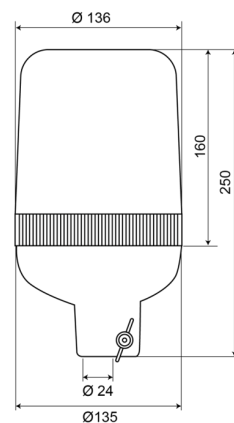

LAMPEGGIANTI ROTANTI

59012B

Lampeggiante rotante | montaggio con tubo | 12V | blu

EAN: 5414184010642

Specifiche

Altezza mm	250 mm	Gamma di altezza	241 - 320 mm
Colore	Blu	Grado di protezione IP	IP65
Connessione	Montaggio su tubo	Montaggio	Montaggio su tubo
Da ordinare presso	1	Peso (kg)	1 Kg
Diametro mm	136 mm	Rotazioni al minuto	180 +/- 30
ECE R65 Classe 1	Si	Temperatura di esercizio	-30°C / +50°C
EMC	EMC	Tensione operativa	12V
Fonte luminosa	Alogeno		