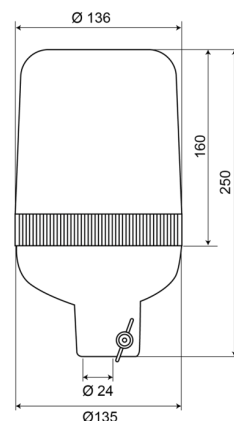

# LAMPEGGIANTI ROTANTI

59012C

Lampeggiante rotante | montaggio con tubo | 12V | bianco

EAN: 5414184002630

## Specifiche

Altezza mm	250 mm	Gamma di altezza	241 - 320 mm
Colore	Bianco	Grado di protezione IP	IP65
Connessione	Montaggio su tubo	Montaggio	Montaggio su tubo
Da ordinare presso	1	Peso (kg)	1 Kg
Diametro mm	136 mm	Rotazioni al minuto	180 +/- 30
ECE R65	No	Temperatura di esercizio	-30°C / +50°C
EMC	EMC	Tensione operativa	12V
Fonte luminosa	Alogeno		