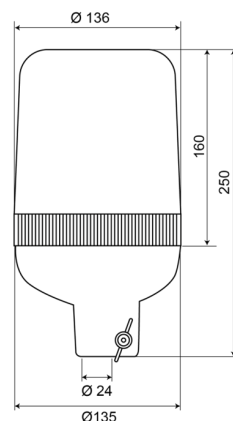

LAMPEGGIANTI ROTANTI

59012C

Lampeggiante rotante | montaggio con tubo | 12V | bianco

EAN: 5414184002630

Specifiche

Altezza mm	250 mm	Gamma di altezza	241 - 320 mm
Colore	Bianco	Gamma di diametri	171 - 210 mm
Connessione	Montaggio su tubo	Grado di protezione IP	IP65
Da ordinare presso	1	Montaggio	Montaggio su tubo, rigido
Diametro mm	136 mm	Peso (kg)	1 Kg
ECE R65	No	Rotazioni al minuto	180 +/- 30
EMC	EMC	Temperatura di esercizio	-30°C / +50°C
Fonte luminosa	Alogeno	Tensione operativa	12V