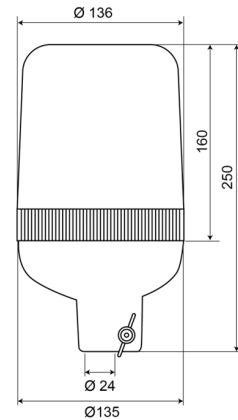

LAMPEGGIANTI ROTANTI

59012G

Lampeggiante rotante | montaggio con tubo | 12V | verde

EAN: 5414184002647

Specifiche

Altezza mm	250 mm	Gamma di altezza	241 - 320 mm
Colore	Verde	Grado di protezione IP	IP65
Connessione	Montaggio su tubo	Montaggio	Montaggio su tubo
Da ordinare presso	1	Peso (kg)	1 Kg
Diametro mm	136 mm	Rotazioni al minuto	180 +/- 30
ECE R65	No	Temperatura di esercizio	-30°C / +50°C
EMC	EMC	Tensione operativa	12V
Fonte luminosa	Alogeno		