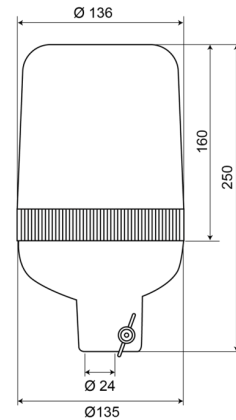

LAMPEGGIANTI ROTANTI

59012G

Lampeggiante rotante | montaggio con tubo | 12V | verde

EAN: 5414184002647

Specifiche

Altezza mm	250 mm	Gamma di altezza	241 - 320 mm
Colore	Verde	Gamma di diametri	171 - 210 mm
Connessione	Montaggio su tubo	Grado di protezione IP	IP65
Da ordinare presso	1	Montaggio	Montaggio su tubo, rigido
Diametro mm	136 mm	Peso (kg)	1 Kg
ECE R65	No	Rotazioni al minuto	180 +/- 30
EMC	EMC	Temperatura di esercizio	-30°C / +50°C
Fonte luminosa	Alogeno	Tensione operativa	12V