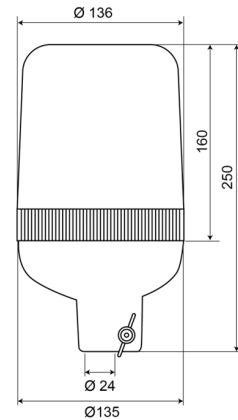

LAMPEGGIANTI ROTANTI

59012G

Lampeggiante rotante | montaggio con tubo | 12V | verde

EAN: 5414184002647

Specifiche

Altezza mm	250 mm	Gamma di altezza	241 - 320 mm
Colore	Verde	Grado di protezione IP	IP65
Connessione	Montaggio su tubo	Montaggio	Montaggio su tubo, rigido
Da ordinare presso	1	Peso (kg)	1 Kg
Diametro mm	136 mm	Rotazioni al minuto	180 +/- 30
ECE R65	No	Temperatura di esercizio	-30°C / +50°C
EMC	EMC	Tensione operativa	12V
Fonte luminosa	Alogeno		