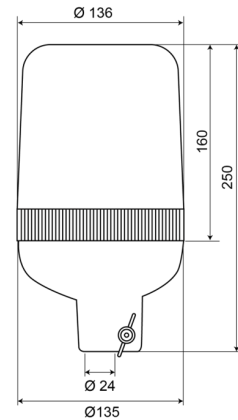

LAMPEGGIANTI ROTANTI

59012G

Lampeggiante rotante | montaggio con tubo | 12V | verde

EAN: 5414184002647

Specifiche

| | | | |
|--------------------|-------------------|--------------------------|-------------------|
| Altezza mm | 250 mm | Gamma di altezza | 241 - 320 mm |
| Colore | Verde | Grado di protezione IP | IP65 |
| Connessione | Montaggio su tubo | Montaggio | Montaggio su tubo |
| Da ordinare presso | 1 | Peso (kg) | 1 Kg |
| Diametro mm | 136 mm | Rotazioni al minuto | 180 +/- 30 |
| ECE R65 | No | Temperatura di esercizio | -30°C / +50°C |
| EMC | EMC | Tensione operativa | 12V |
| Fonte luminosa | Alogeno | | |