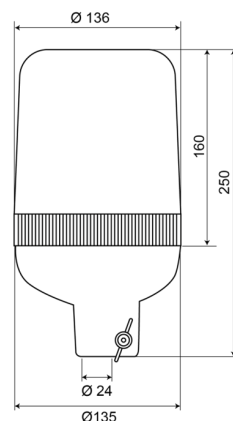

LAMPEGGIANTI ROTANTI

590120

Lampeggiante rotante | montaggio con tubo | 12V |
ambar

EAN: 5414184010659

Specifiche

Altezza mm	250 mm	Gamma di altezza	241 - 320 mm
Colore	Ambra	Grado di protezione IP	IP65
Connessione	Montaggio su tubo	Montaggio	Montaggio su tubo, rigido
Da ordinare presso	1	Peso (kg)	0,905 Kg
Diametro mm	136 mm	Rotazioni al minuto	180 +/- 30
ECE R65 Classe 1	Si	Temperatura di esercizio	-30°C / +50°C
EMC	EMC	Tensione operativa	12V
Fonte luminosa	Alogeno		