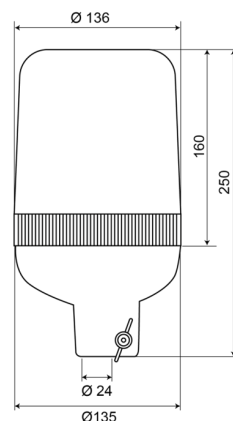

LAMPEGGIANTI ROTANTI

590120

Lampeggiante rotante | montaggio con tubo | 12V |
ambar

EAN: 5414184010659

Specifiche

Altezza mm	250 mm	Gamma di altezza	241 - 320 mm
Colore	Ambra	Grado di protezione IP	IP65
Connessione	Montaggio su tubo	Montaggio	Montaggio su tubo
Da ordinare presso	1	Peso (kg)	0,905 Kg
Diametro mm	136 mm	Rotazioni al minuto	180 +/- 30
ECE R65 Classe 1	Si	Temperatura di esercizio	-30°C / +50°C
EMC	EMC	Tensione operativa	12V
Fonte luminosa	Alogeno		