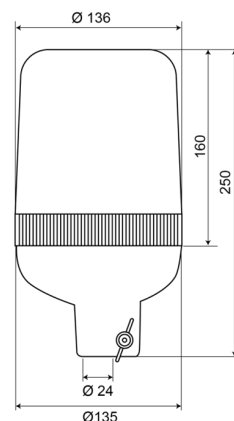

LAMPEGGIANTI ROTANTI

59012R

Lampeggiante rotante | montaggio con tubo | 12V | rosso

EAN: 5414184010666

Specifiche

Altezza mm	250 mm	Gamma di altezza	241 - 320 mm
Colore	Rosso	Gamma di diametri	171 - 210 mm
Connessione	Montaggio su tubo	Grado di protezione IP	IP65
Da ordinare presso	1	Montaggio	Montaggio su tubo, rigido
Diametro mm	136 mm	Peso (kg)	1 Kg
ECE R65	No	Rotazioni al minuto	180 +/- 30
EMC	EMC	Temperatura di esercizio	-30°C / +50°C
Fonte luminosa	Alogeno	Tensione operativa	12V