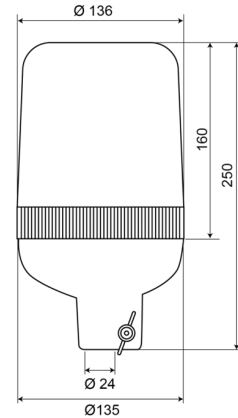

LAMPEGGIANTI ROTANTI

59012R

Lampeggiante rotante | montaggio con tubo | 12V | rosso

EAN: 5414184010666

Specifiche

Altezza mm	250 mm	Gamma di altezza	241 - 320 mm
Colore	Rosso	Grado di protezione IP	IP65
Connessione	Montaggio su tubo	Montaggio	Montaggio su tubo
Da ordinare presso	1	Peso (kg)	1 Kg
Diametro mm	136 mm	Rotazioni al minuto	180 +/- 30
ECE R65	No	Temperatura di esercizio	-30°C / +50°C
EMC	EMC	Tensione operativa	12V
Fonte luminosa	Alogeno		