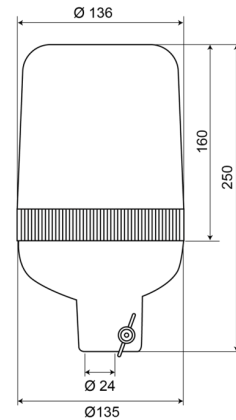

LAMPEGGIANTI ROTANTI

59012R

Lampeggiante rotante | montaggio con tubo | 12V | rosso

EAN: 5414184010666

Specifiche

Altezza mm	250 mm	Gamma di altezza	241 - 320 mm
Colore	Rosso	Grado di protezione IP	IP65
Connessione	Montaggio su tubo	Montaggio	Montaggio su tubo
Da ordinare presso	1	Peso (kg)	1 Kg
Diametro mm	136 mm	Rotazioni al minuto	180 +/- 30
ECE R65	No	Temperatura di esercizio	-30°C / +50°C
EMC	EMC	Tensione operativa	12V
Fonte luminosa	Alogeno		