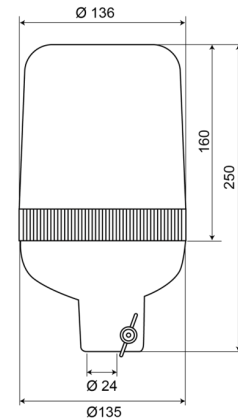

# LAMPEGGIANTI ROTANTI

59012R

Lampeggiante rotante | montaggio con tubo | 12V | rosso

EAN: 5414184010666

## Specifiche

Altezza mm	250 mm	Gamma di altezza	241 - 320 mm
Colore	Rosso	Grado di protezione IP	IP65
Connessione	Montaggio su tubo	Montaggio	Montaggio su tubo, rigido
Da ordinare presso	1	Peso (kg)	1 Kg
Diametro mm	136 mm	Rotazioni al minuto	180 +/- 30
ECE R65	No	Temperatura di esercizio	-30°C / +50°C
EMC	EMC	Tensione operativa	12V
Fonte luminosa	Alogeno		