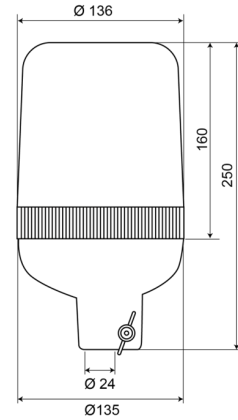

LAMPEGGIANTI ROTANTI

59024B

Lampeggiante rotante | montaggio con tubo | 24V | blu

EAN: 5414184010673

Specifiche

Altezza mm	250 mm
Colore	Blu
Connessione	Montaggio su tubo
Da ordinare presso	1
Diametro mm	136 mm
ECE R65 Classe 1	Si
EMC	EMC
Fonte luminosa	Alogeno

Gamma di altezza	241 - 320 mm
Grado di protezione IP	IP65
Montaggio	Montaggio su tubo
Peso (kg)	1 Kg
Rotazioni al minuto	180 +/- 30
Temperatura di esercizio	-30°C / +50°C
Tensione operativa	24V