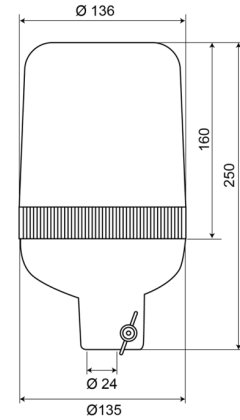

LAMPEGGIANTI ROTANTI

59024B

Lampeggiante rotante | montaggio con tubo | 24V | blu

EAN: 5414184010673

Specifiche

Altezza mm	250 mm	Gamma di altezza	241 - 320 mm
Colore	Blu	Gamma di diametri	171 - 210 mm
Connessione	Montaggio su tubo	Grado di protezione IP	IP65
Da ordinare presso	1	Montaggio	Montaggio su tubo, rigido
Diametro mm	136 mm	Peso (kg)	1 Kg
ECE R65 Classe 1	Si	Rotazioni al minuto	180 +/- 30
EMC	EMC	Temperatura di esercizio	-30°C / +50°C
Fonte luminosa	Alogeno	Tensione operativa	24V