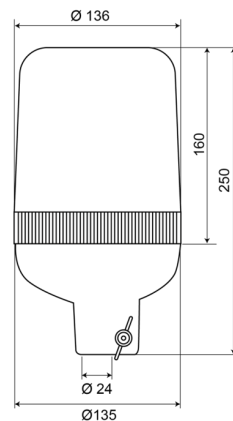

# LAMPEGGIANTI ROTANTI

59024B

Lampeggiante rotante | montaggio con tubo | 24V | blu

EAN: 5414184010673

## Specifiche

Altezza mm	250 mm	Gamma di altezza	241 - 320 mm
Colore	Blu	Grado di protezione IP	IP65
Connessione	Montaggio su tubo	Montaggio	Montaggio su tubo
Da ordinare presso	1	Peso (kg)	1 Kg
Diametro mm	136 mm	Rotazioni al minuto	180 +/- 30
ECE R65 Classe 1	Si	Temperatura di esercizio	-30°C / +50°C
EMC	EMC	Tensione operativa	24V
Fonte luminosa	Alogeno		