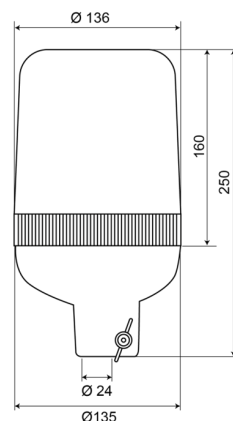

LAMPEGGIANTI ROTANTI

59024C

Lampeggiante rotante | montaggio con tubo | 24V | bianco

EAN: 5414184010680

Specifiche

Altezza mm	250 mm	Gamma di altezza	241 - 320 mm
Colore	Bianco	Grado di protezione IP	IP65
Connessione	Montaggio su tubo	Montaggio	Montaggio su tubo
Da ordinare presso	1	Peso (kg)	1 Kg
Diametro mm	136 mm	Rotazioni al minuto	180 +/- 30
ECE R65	No	Temperatura di esercizio	-30°C / +50°C
EMC	EMC	Tensione operativa	24V
Fonte luminosa	Alogeno		