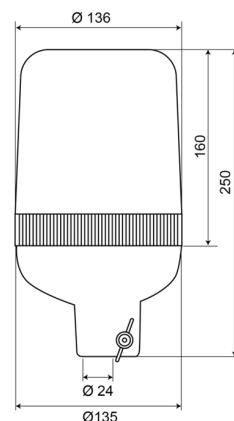

LAMPEGGIANTI ROTANTI

59024C

Lampeggiante rotante | montaggio con tubo | 24V | bianco

EAN: 5414184010680

Specifiche

Altezza mm	250 mm	Gamma di altezza	241 - 320 mm
Colore	Bianco	Gamma di diametri	171 - 210 mm
Connessione	Montaggio su tubo	Grado di protezione IP	IP65
Da ordinare presso	1	Montaggio	Montaggio su tubo, rigido
Diametro mm	136 mm	Peso (kg)	1 Kg
ECE R65	No	Rotazioni al minuto	180 +/- 30
EMC	EMC	Temperatura di esercizio	-30°C / +50°C
Fonte luminosa	Alogeno	Tensione operativa	24V