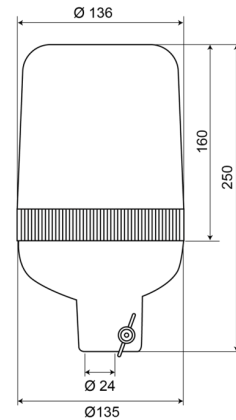

LAMPEGGIANTI ROTANTI

59024C

Lampeggiante rotante | montaggio con tubo | 24V | bianco

EAN: 5414184010680

Specifiche

Altezza mm	250 mm	Gamma di altezza	241 - 320 mm
Colore	Bianco	Grado di protezione IP	IP65
Connessione	Montaggio su tubo	Montaggio	Montaggio su tubo, rigido
Da ordinare presso	1	Peso (kg)	1 Kg
Diametro mm	136 mm	Rotazioni al minuto	180 +/- 30
ECE R65	No	Temperatura di esercizio	-30°C / +50°C
EMC	EMC	Tensione operativa	24V
Fonte luminosa	Alogeno		