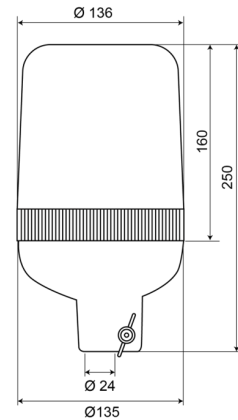

# LAMPEGGIANTI ROTANTI

59024G

Lampeggiante rotante | montaggio con tubo | 24V | verde

EAN: 5414184011021

## Specifications

Altezza mm	250 mm	Gamma di altezza	241 - 320 mm
Colore	Verde	Grado di protezione IP	IP65
Connessione	Montaggio su tubo	Montaggio	Montaggio su tubo
Da ordinare presso	1	Peso (kg)	1 Kg
Diametro mm	136 mm	Rotazioni al minuto	180 +/- 30
ECE R65	No	Temperatura di esercizio	-30°C / +50°C
EMC	EMC	Tensione operativa	24V
Fonte luminosa	Alogeno		