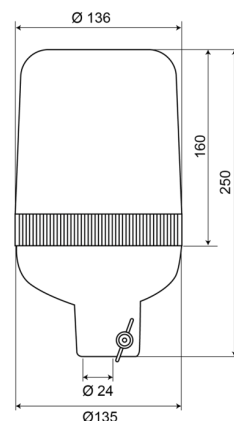

LAMPEGGIANTI ROTANTI

59024G

Lampeggiante rotante | montaggio con tubo | 24V | verde

EAN: 5414184011021

Specifiche

Altezza mm	250 mm
Colore	Verde
Connessione	Montaggio su tubo
Da ordinare presso	1
Diametro mm	136 mm
ECE R65	No
EMC	EMC
Fonte luminosa	Alogeno

Gamma di altezza	241 - 320 mm
Grado di protezione IP	IP65
Montaggio	Montaggio su tubo
Peso (kg)	1 Kg
Rotazioni al minuto	180 +/- 30
Temperatura di esercizio	-30°C / +50°C
Tensione operativa	24V