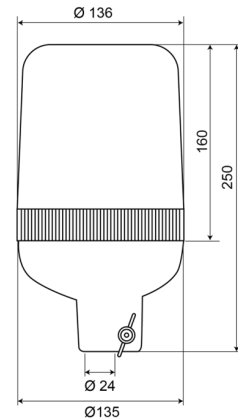

LAMPEGGIANTI ROTANTI

59024G

Lampeggiante rotante | montaggio con tubo | 24V | verde

EAN: 5414184011021

Specifiche

Altezza mm	250 mm	Gamma di altezza	241 - 320 mm
Colore	Verde	Grado di protezione IP	IP65
Connessione	Montaggio su tubo	Montaggio	Montaggio su tubo, rigido
Da ordinare presso	1	Peso (kg)	1 Kg
Diametro mm	136 mm	Rotazioni al minuto	180 +/- 30
ECE R65	No	Temperatura di esercizio	-30°C / +50°C
EMC	EMC	Tensione operativa	24V
Fonte luminosa	Alogeno		