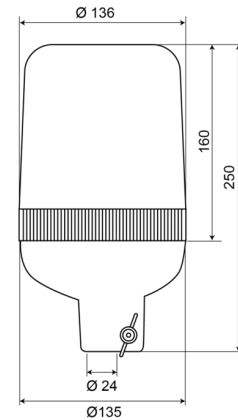

LAMPEGGIANTI ROTANTI

590240

Lampeggiante rotante | montaggio con tubo | 24V |
ambar

EAN: 5414184010697

Specifiche

Altezza mm	250 mm	Gamma di altezza	241 - 320 mm
Colore	Ambra	Grado di protezione IP	IP65
Connessione	Montaggio su tubo	Montaggio	Montaggio su tubo
Da ordinare presso	1	Peso (kg)	0,910 Kg
Diametro mm	136 mm	Rotazioni al minuto	180 +/- 30
ECE R65 Classe 1	Si	Temperatura di esercizio	-30°C / +50°C
EMC	EMC	Tensione operativa	24V
Fonte luminosa	Alogeno		