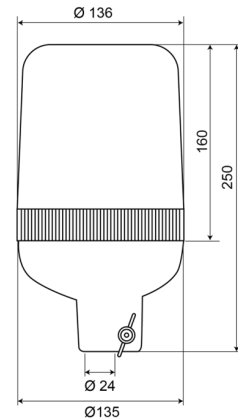

LAMPEGGIANTI ROTANTI

590240

Lampeggiante rotante | montaggio con tubo | 24V |
ambar

EAN: 5414184010697

Specifiche

Altezza mm	250 mm	Gamma di altezza	241 - 320 mm
Colore	Ambra	Grado di protezione IP	IP65
Connessione	Montaggio su tubo	Montaggio	Montaggio su tubo, rigido
Da ordinare presso	1	Peso (kg)	0,910 Kg
Diametro mm	136 mm	Rotazioni al minuto	180 +/- 30
ECE R65 Classe 1	Si	Temperatura di esercizio	-30°C / +50°C
EMC	EMC	Tensione operativa	24V
Fonte luminosa	Alogeno		