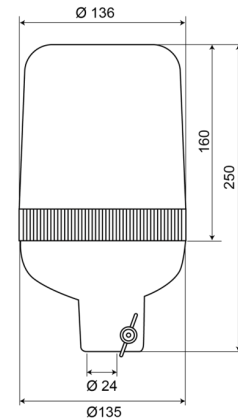

LAMPEGGIANTI ROTANTI

590240

Lampeggiante rotante | montaggio con tubo | 24V | ambar

EAN: 5414184010697

Specifiche

Altezza mm	250 mm	Gamma di altezza	241 - 320 mm
Colore	Ambra	Gamma di diametri	171 - 210 mm
Connessione	Montaggio su tubo	Grado di protezione IP	IP65
Da ordinare presso	1	Montaggio	Montaggio su tubo, rigido
Diametro mm	136 mm	Peso (kg)	0,910 Kg
ECE R65 Classe 1	Si	Rotazioni al minuto	180 +/- 30
EMC	EMC	Temperatura di esercizio	-30°C / +50°C
Fonte luminosa	Alogeno	Tensione operativa	24V