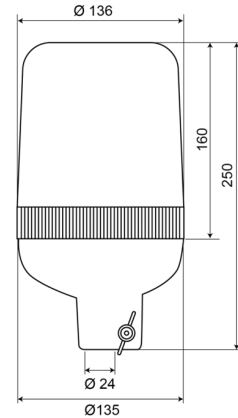

# LAMPEGGIANTI ROTANTI

59024R

Lampeggiante rotante | montaggio con tubo | 24V | rosso

EAN: 5414184010703

## Specifiche

Altezza mm	250 mm	Gamma di altezza	241 - 320 mm
Colore	Rosso	Grado di protezione IP	IP65
Connessione	Montaggio su tubo	Montaggio	Montaggio su tubo, rigido
Da ordinare presso	1	Peso (kg)	1 Kg
Diametro mm	136 mm	Rotazioni al minuto	180 +/- 30
ECE R65	No	Temperatura di esercizio	-30°C / +50°C
EMC	EMC	Tensione operativa	24V
Fonte luminosa	Alogeno		