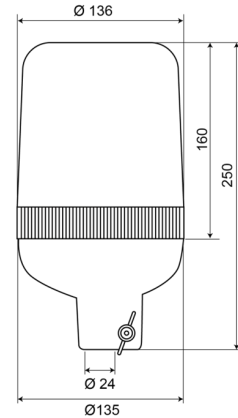

LAMPEGGIANTI ROTANTI

59024R

Lampeggiante rotante | montaggio con tubo | 24V | rosso

EAN: 5414184010703

Specifiche

Altezza mm	250 mm
Colore	Rosso
Connessione	Montaggio su tubo
Da ordinare presso	1
Diametro mm	136 mm
ECE R65	No
EMC	EMC
Fonte luminosa	Alogeno

Gamma di altezza	241 - 320 mm
Grado di protezione IP	IP65
Montaggio	Montaggio su tubo
Peso (kg)	1 Kg
Rotazioni al minuto	180 +/- 30
Temperatura di esercizio	-30°C / +50°C
Tensione operativa	24V