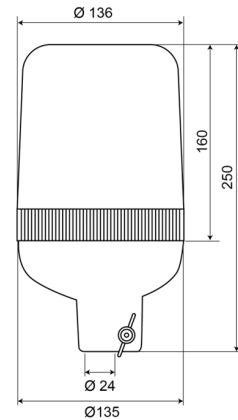

LAMPEGGIANTI ROTANTI

59024R

Lampeggiante rotante | montaggio con tubo | 24V | rosso

EAN: 5414184010703

Specifiche

Altezza mm	250 mm	Gamma di altezza	241 - 320 mm
Colore	Rosso	Gamma di diametri	171 - 210 mm
Connessione	Montaggio su tubo	Grado di protezione IP	IP65
Da ordinare presso	1	Montaggio	Montaggio su tubo, rigido
Diametro mm	136 mm	Peso (kg)	1 Kg
ECE R65	No	Rotazioni al minuto	180 +/- 30
EMC	EMC	Temperatura di esercizio	-30°C / +50°C
Fonte luminosa	Alogeno	Tensione operativa	24V