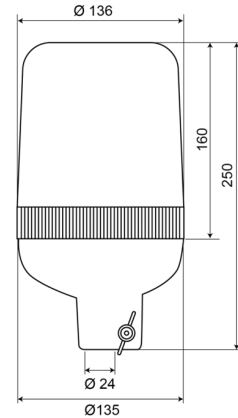

LAMPEGGIANTI ROTANTI

59024R

Lampeggiante rotante | montaggio con tubo | 24V | rosso

EAN: 5414184010703

Specifiche

Altezza mm	250 mm	Gamma di altezza	241 - 320 mm
Colore	Rosso	Grado di protezione IP	IP65
Connessione	Montaggio su tubo	Montaggio	Montaggio su tubo
Da ordinare presso	1	Peso (kg)	1 Kg
Diametro mm	136 mm	Rotazioni al minuto	180 +/- 30
ECE R65	No	Temperatura di esercizio	-30°C / +50°C
EMC	EMC	Tensione operativa	24V
Fonte luminosa	Alogeno		