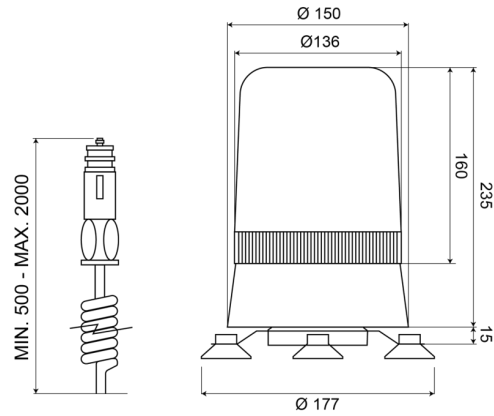

LAMPEGGIANTI ROTANTI

595M12B

Lampeggiante rotante | magnetico | 12V | blu

EAN: 5414184010840

Specifiche

Altezza mm	250 mm	Fonte luminosa	Alogeno
Colore	Blu	Gamma di altezza	241 - 320 mm
Connessione	Spina per accendisigari	Montaggio	Magnetico
Da ordinare presso	1	Peso (kg)	1,800 Kg
Diametro mm	177 mm	Rotazioni al minuto	180 +/- 30
ECE R65 Classe 1	Si	Temperatura di esercizio	-30°C / +50°C
EMC	EMC	Tensione operativa	12V