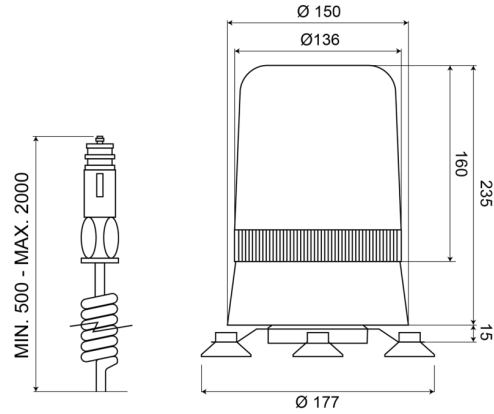

LAMPEGGIANTI ROTANTI

595M12B

Lampeggiante rotante | magnetico | 12V | blu

EAN: 5414184010840

Specifiche

Altezza mm	250 mm	Gamma di altezza	241 - 320 mm
Colore	Blu	Gamma di diametri	211 - 240 mm
Connessione	Spina per accendisigari	Montaggio	Magnetico
Da ordinare presso	1	Peso (kg)	1,800 Kg
Diametro mm	177 mm	Rotazioni al minuto	180 +/- 30
ECE R65 Classe 1	Sì	Temperatura di esercizio	-30°C / +50°C
EMC	EMC	Tensione operativa	12V
Fonte luminosa	Alogeno		