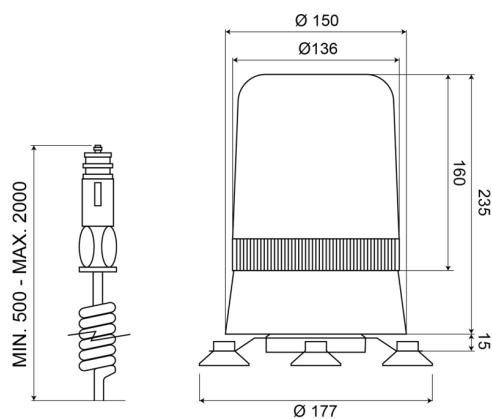

LAMPEGGIANTI ROTANTI

595M12B

Lampeggiante rotante | magnetico | 12V | blu

EAN: 5414184010840

Specifiche

Altezza mm	250 mm	Fonte luminosa	Alogeno
Colore	Blu	Gamma di altezza	241 - 320 mm
Connessione	Spina per accendisigari	Montaggio	Magnetico
Da ordinare presso	1	Peso (kg)	1,800 Kg
Diametro mm	177 mm	Rotazioni al minuto	180 +/- 30
ECE R65 Classe 1	Si	Temperatura di esercizio	-30°C / +50°C
EMC	EMC	Tensione operativa	12V